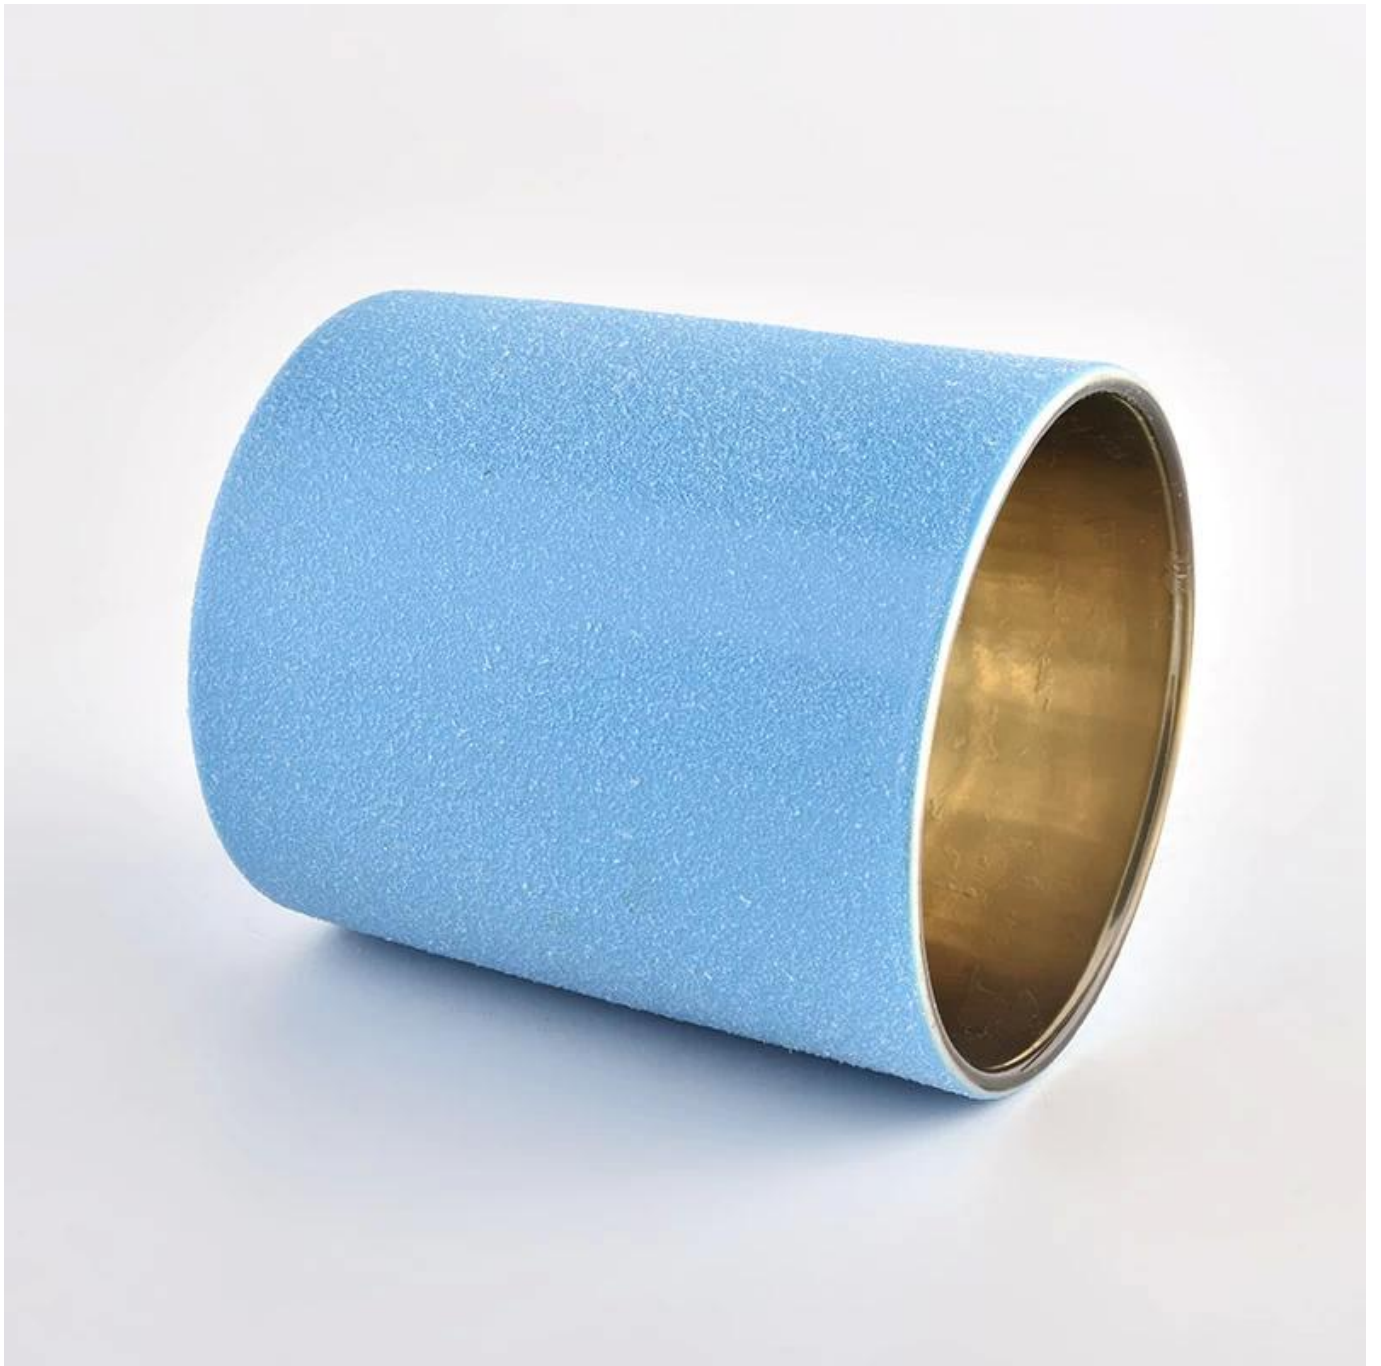

Deskripsi Toples Lilin

Nomor barang.	SGHL22012415
Bahan	glass
keahlian	lilin kaca tekan toples
Waktu sampel	1. 5 hari jika ada bentuk dan ukuran kaca 2. 15 hari, jika Anda membutuhkan kaca bentuk dan ukuran baru
Sedang mengemas	Kemasan biasa, 4 buah di kotak dalam, 48 buah kotak
Kapasitas Produk	500.000 ~ 1.000.000 lembar per bulan
Waktu pengiriman	Dalam waktu 35 hari setelah pengambilan sampel dan pesanan dikonfirmasi
Syarat pembayaran	30% deposit oleh T / T di muka dan keseimbangan terhadap salinan B / L
Pengiriman	Melalui laut, melalui udara, melalui ekspres dan agen pengiriman dapat diterima

Fitur Produk	<ol style="list-style-type: none">1. Dekorasi rumah toples kaca lilin dari kualitas tinggi2. Cocok untuk digunakan di hotel, rumah, dll.3. Memenuhi Tes ASTM
Untuk pilihan Anda	<ol style="list-style-type: none">1. Berbagai desain dan ukuran untuk seleksi2. Setiap warna dicat, keren, pelapisan, model laser Pemotong pemrosesan3. Paket khusus sebagai film menyusut, kotak hadiah warna, kotak hadiah putih, dll.4. Kami memiliki bengkel dan gudang profesional untuk memastikan waktu pengiriman