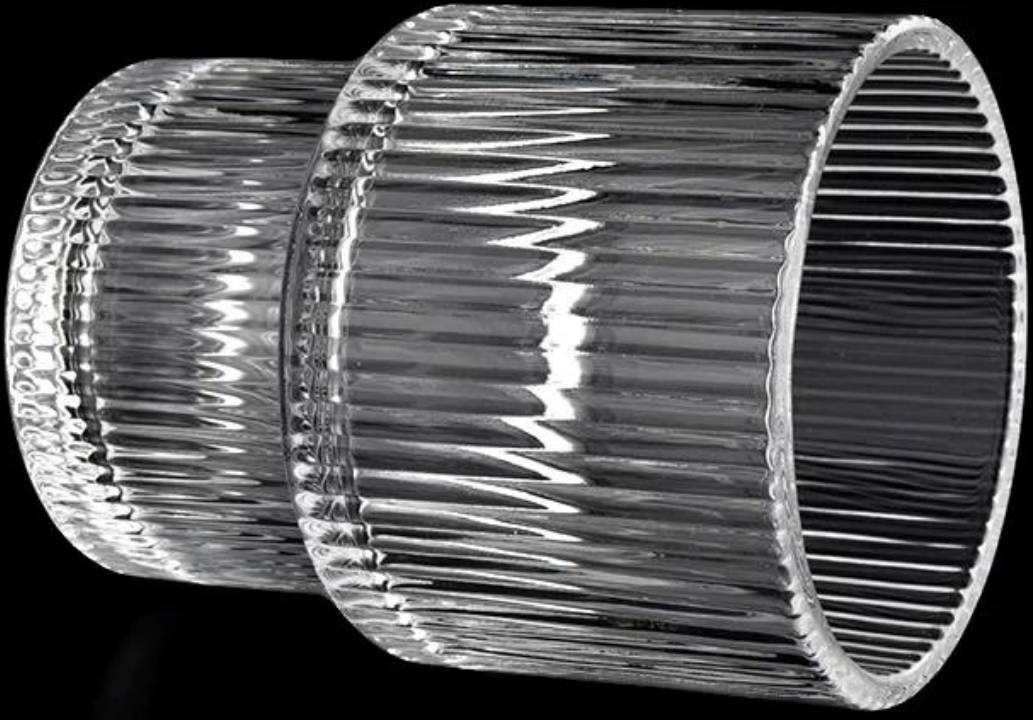

toples kaca pola garis garis dekorasi rumah

Mengapa Memilih Peralatan Gelas Cerah

- Dedikasi tertinggi untuk **desain**, jangan pernah menekan **kualitas**
- Sunny kacaware secara ketat **lindungi desain pelanggan**", semua item yang baru dirancang dari kami belum disalin dalam tiga tahun.
- **Kualitas produk** adalah fokus utama di Sunny Glassware. Sunny Glassware pernah menghancurkan 80.000 pcs bejana kaca dengan noda yang hampir tidak terlihat.

Deskripsi Toples Lilin

Nomor barang.	SGYH22022302
Bahan	glass
keahlian	lilin kaca tekan toples
Waktu sampel	1. 5 hari jika ada bentuk dan ukuran kaca 2. 15 hari, jika Anda membutuhkan kaca bentuk dan ukuran baru
Sedang mengemas	Kemasan biasa, 4 buah di kotak dalam, 48 buah kotak
Kapasitas Produk	500.000 ~ 1.000.000 lembar per bulan
Waktu pengiriman	Dalam waktu 35 hari setelah pengambilan sampel dan pesanan dikonfirmasi
Syarat pembayaran	30% deposit oleh T / T di muka dan keseimbangan terhadap salinan B / L
Pengiriman	Melalui laut, melalui udara, melalui ekspres dan agen pengiriman dapat diterima

Fitur Produk	<ol style="list-style-type: none">1. Dekorasi rumah toples kaca lilin dari kualitas tinggi2. Cocok digunakan di hotel, rumah, dll.3. Memenuhi Tes ASTM
Untuk pilihan Anda	<ol style="list-style-type: none">1. Berbagai desain dan ukuran untuk seleksi2. Setiap warna dicat, keren, pelapisan, model laser Pemotong pemrosesan3. Paket khusus sebagai film menyusut, kotak hadiah warna, kotak hadiah putih, dll.4. Kami memiliki bengkel dan gudang profesional untuk memastikan waktu pengiriman