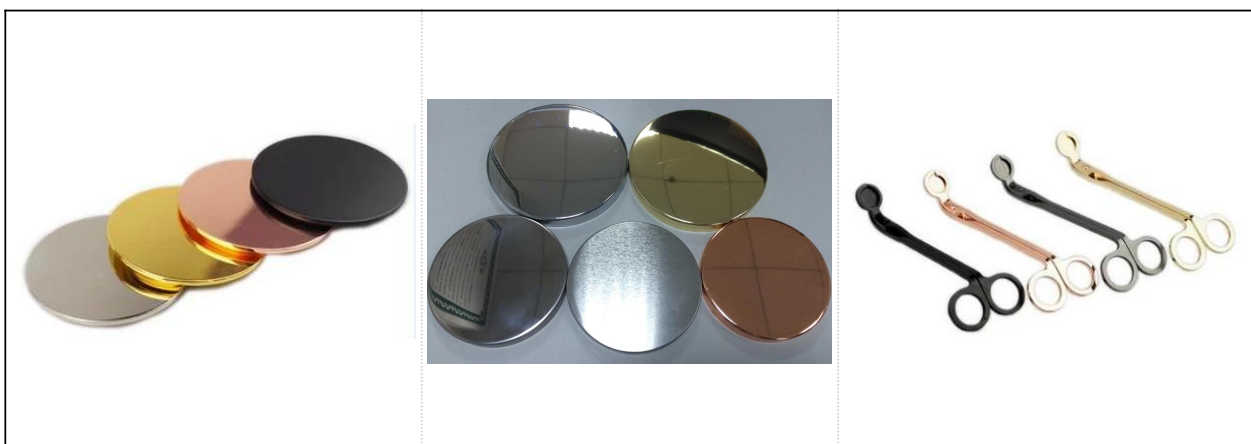

Aksesoris yang cocok: