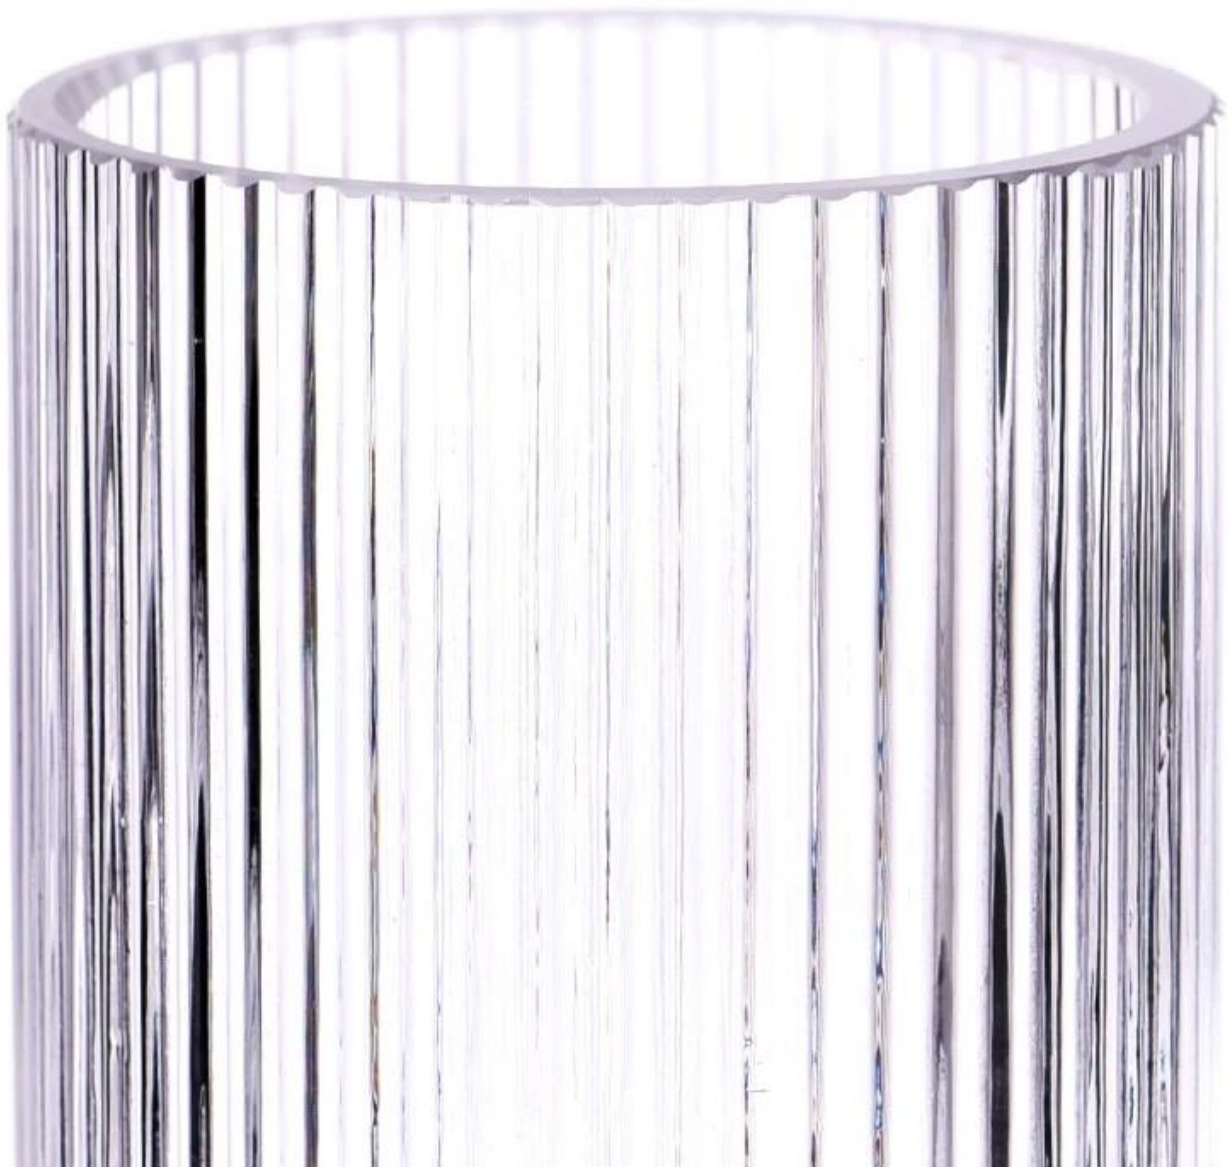

Syarat pembayaran	Deposit 30% oleh T/T di muka dan sisanya terhadap salinan B/L
Pengiriman	Melalui laut, melalui udara, melalui agen ekspres dan pengiriman dapat diterima
Fitur Produk	1. Toples lilin kaca dekorasi rumah dari kualitas tinggi 2. Cocok digunakan di hotel, rumah, dll. 3. Memenuhi Tes ASTM
Untuk pilihan Anda	1. Berbagai desain dan ukuran untuk dipilih 2. Pemotong pemrosesan model laser yang dicat warna apa pun, keren, pelapisan 3. Paket khusus seperti film menyusut, kotak kado berwarna, kotak kado putih, dll. 4. Kami memiliki bengkel dan gudang profesional untuk memastikan waktu pengiriman