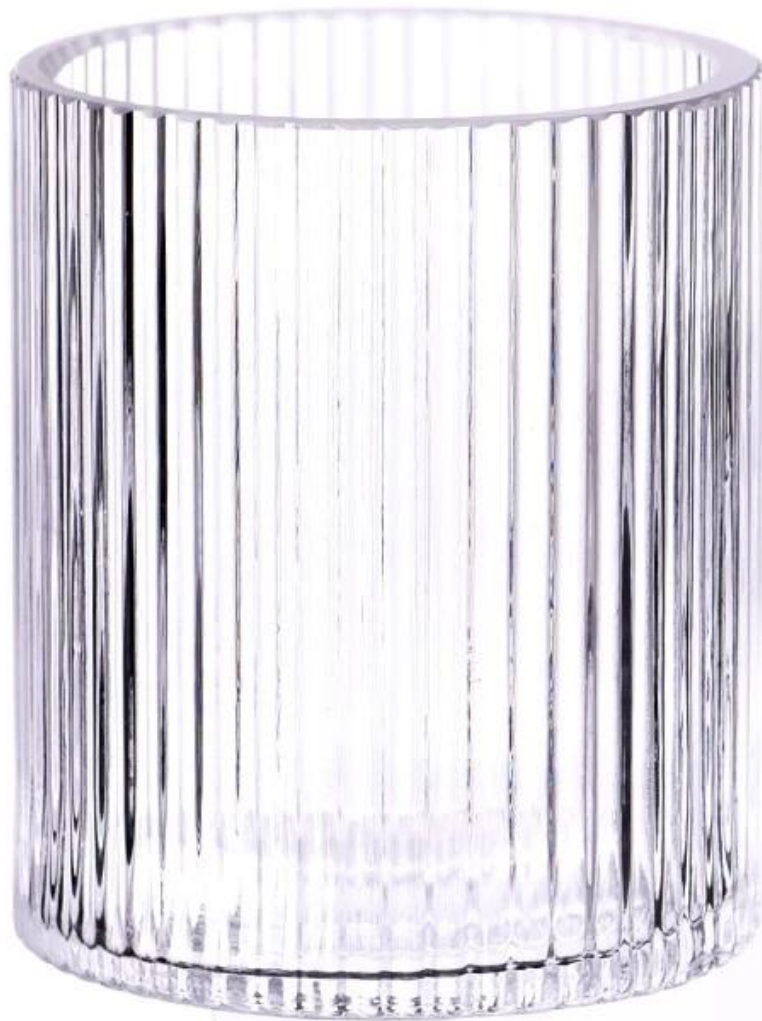

# penjualan panas stoples lilin kaca bening 10oz

\* Tempat lilin ini bahannya kaca

\* ukuran populer di pasar

## Deskripsi Stoples Lilin

Nomor barang.	SGKY23122701
Bahan	glass
keahlian	stoples lilin kaca yang ditekan
Waktu sampel	1. 5 hari jika ada bentuk dan ukuran kaca 2. 15 hari, jika Anda membutuhkan kaca bentuk dan ukuran baru
Sedang mengemas	Kemasan biasa, 4 buah di kotak bagian dalam, 48 buah kotak
Kapasitas Produk	500.000 ~ 1.000.000 lembar per bulan
Waktu pengiriman	Dalam waktu 35 hari setelah pengambilan sampel dan pesanan dikonfirmasi

Syarat pembayaran	Deposit 30% oleh T/T di muka dan sisanya terhadap salinan B/L
Pengiriman	Melalui laut, melalui udara, melalui agen ekspres dan pengiriman dapat diterima
Fitur Produk	<ol style="list-style-type: none"> <li>1. Toples lilin kaca dekorasi rumah dari kualitas tinggi</li> <li>2. Cocok digunakan di hotel, rumah, dll.</li> <li>3. Memenuhi Tes ASTM</li> </ol>
Untuk pilihan Anda	<ol style="list-style-type: none"> <li>1. Berbagai desain dan ukuran untuk dipilih</li> <li>2. Pemotong pemrosesan model laser yang dicat warna apa pun, keren, pelapisan</li> <li>3. Paket khusus seperti film menyusut, kotak kado berwarna, kotak kado putih, dll.</li> <li>4. Kami memiliki bengkel dan gudang profesional untuk memastikan waktu pengiriman</li> </ol>