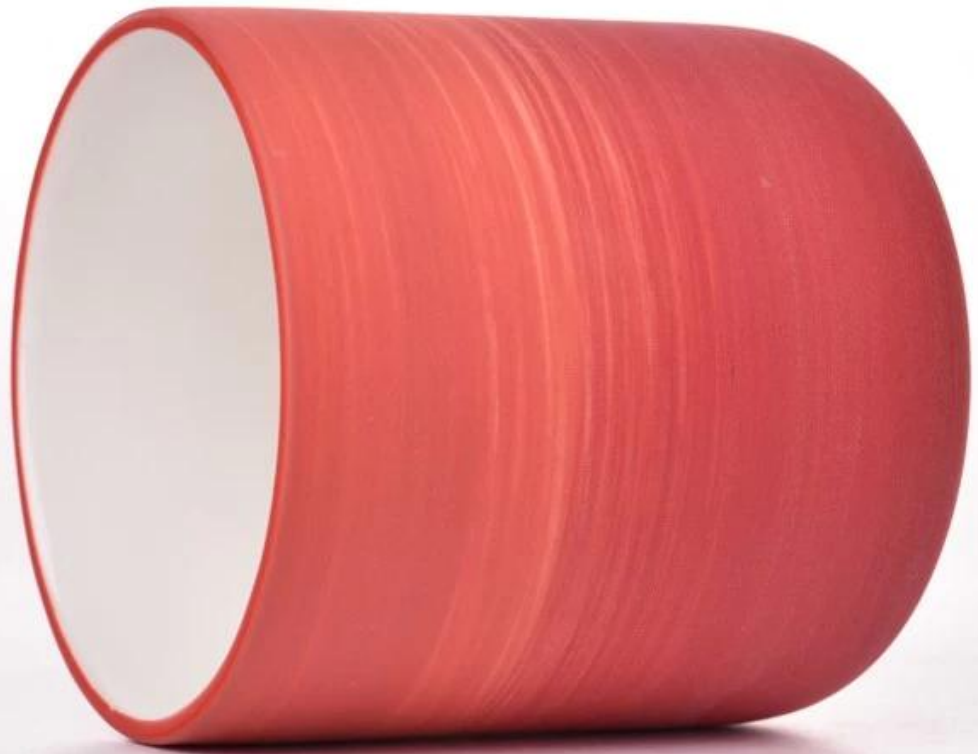

Award-winning Design Team

won the trust of many upscale brands

QC Extra Six Steps

No major quality complaints
for 9 years

Small Quantity Acceptance

all products have stock anytime

Deskripsi Tempat Lilin

Nomor barang.	SGMK23041519
Bahan	tempat lilin keramik
keahlian	Ember lilin kaleng dengan pegangan
Waktu sampel	1. 5 hari jika ada bentuk dan ukuran 2. 15 hari, jika Anda membutuhkan cetakan bentuk dan ukuran baru
Sedang mengemas	Kemasan biasa
Kapasitas Produk	500.000 ~ 1.000.000 buah per bulan
Waktu pengiriman	Dalam waktu 45 hari setelah pengambilan sampel dan pesanan dikonfirmasi
Syarat pembayaran	Setoran 30% oleh T / T di muka dan saldo terhadap salinan B / L

Pengiriman	Melalui laut, melalui udara, melalui agen ekspres dan pengiriman dapat diterima
Fitur Produk	1. Dekorasi rumah stoples lilin logam dari kualitas tinggi 2. Cocok digunakan di hotel, rumah, dll.
Untuk pilihan Anda	1. Berbagai desain dan ukuran untuk seleksi 2. Setiap karya seni atau warna 3. Paket khusus sebagai film menyusut, kotak hadiah warna, kotak hadiah putih, dll. 4. Kami memiliki bengkel dan gudang profesional untuk memastikan waktu pengiriman