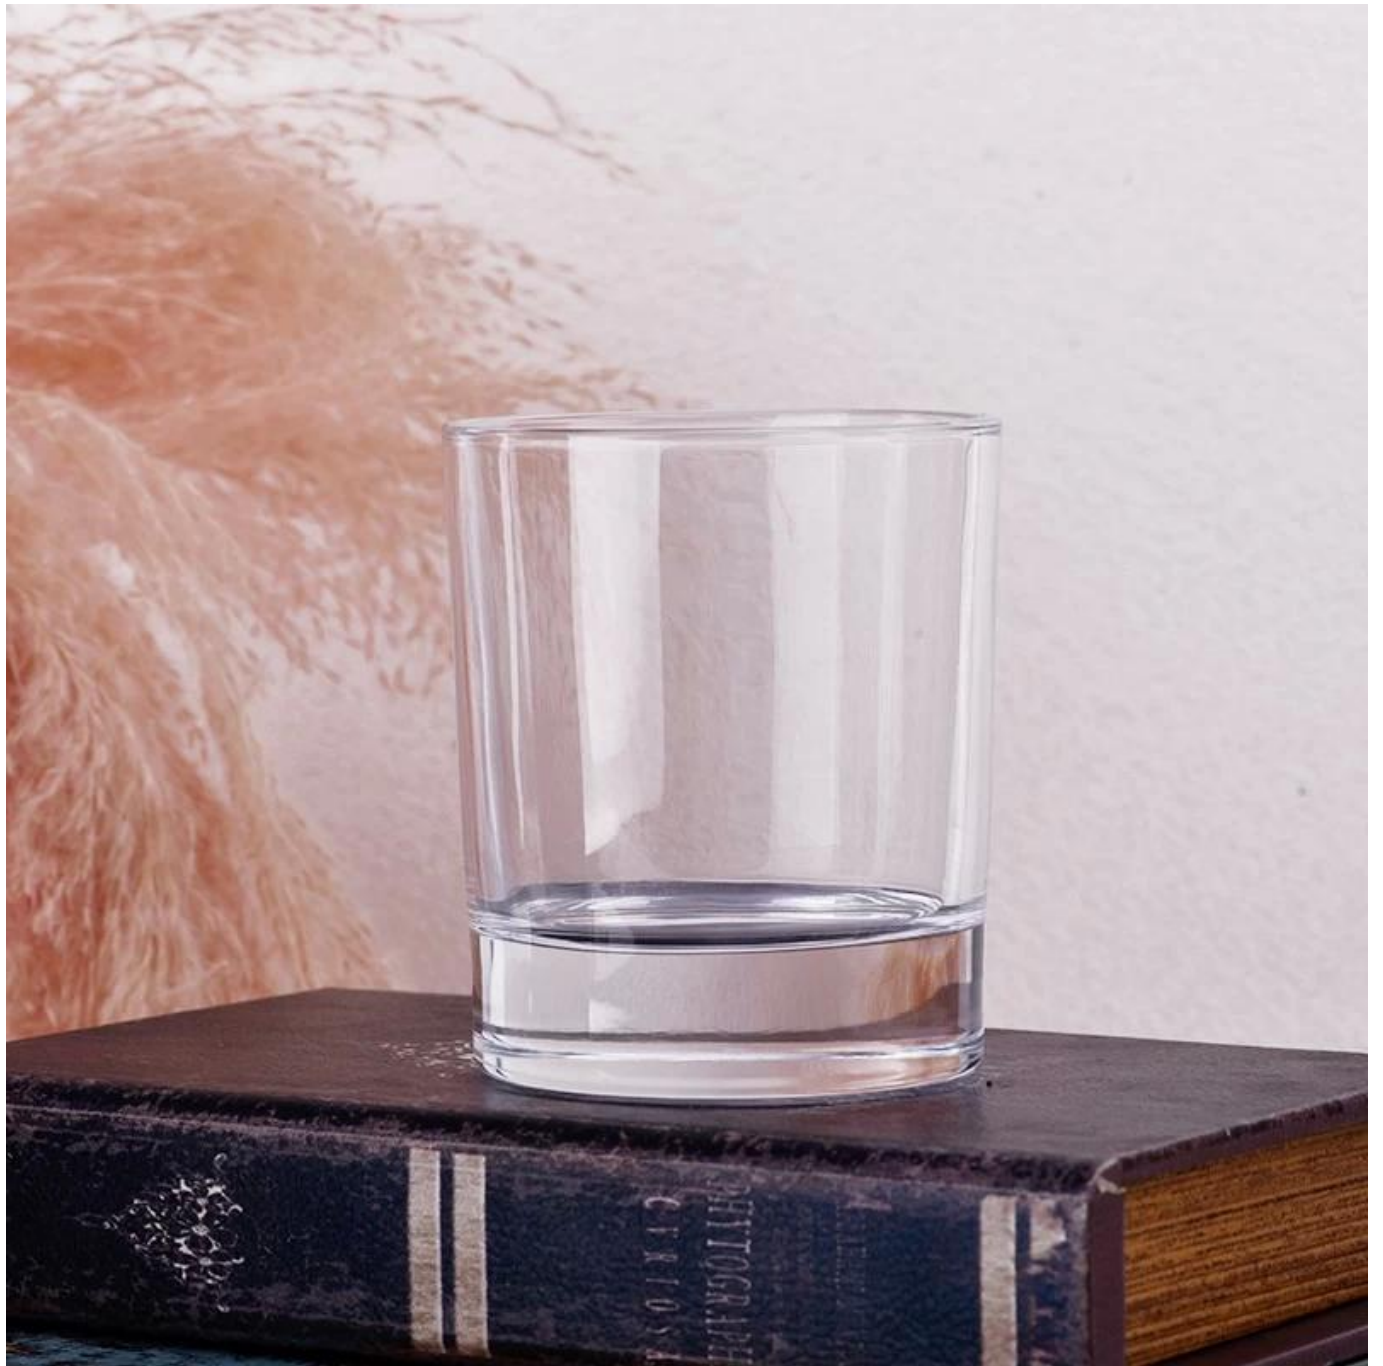

penjualan panas 7oz toples lilin kaca wadah lilin tempat lilin

* tempat lilin ini adalah bahan kaca

* ukuran populer di pasar

Deskripsi Tempat Lilin

Nomor barang.	SGZX22111001
Bahan	kaca
keahlian	stoples lilin kaca yang ditekan
Waktu sampel	1. 5 hari jika ada kaca bentuk dan ukuran 2. 15 hari, jika Anda membutuhkan kaca bentuk dan ukuran baru
Sedang mengemas	Kemasan biasa, 4 buah di dalam kotak, 48 buah kotak
Kapasitas Produk	500.000 ~ 1.000.000 lembar per bulan
Waktu pengiriman	Dalam waktu 35 hari setelah pengambilan sampel dan pesanan dikonfirmasi
Syarat pembayaran	Setoran 30% oleh T / T di muka dan saldo terhadap salinan B / L
Pengiriman	Melalui laut, melalui udara, melalui agen ekspres dan pengiriman dapat diterima
Fitur Produk	1. Guci lilin kaca dekorasi rumah dari kualitas tinggi 2. Cocok digunakan di hotel, rumah, dll. 3. Memenuhi Tes ASTM
Untuk pilihan Anda	1. Berbagai desain dan ukuran untuk seleksi 2. Setiap warna yang dicat, keren, pelapisan, model laser Pemotong pemrosesan 3. Paket khusus sebagai film menyusut, kotak hadiah warna, kotak hadiah putih, dll. 4. Kami memiliki bengkel dan gudang profesional untuk memastikan waktu pengiriman