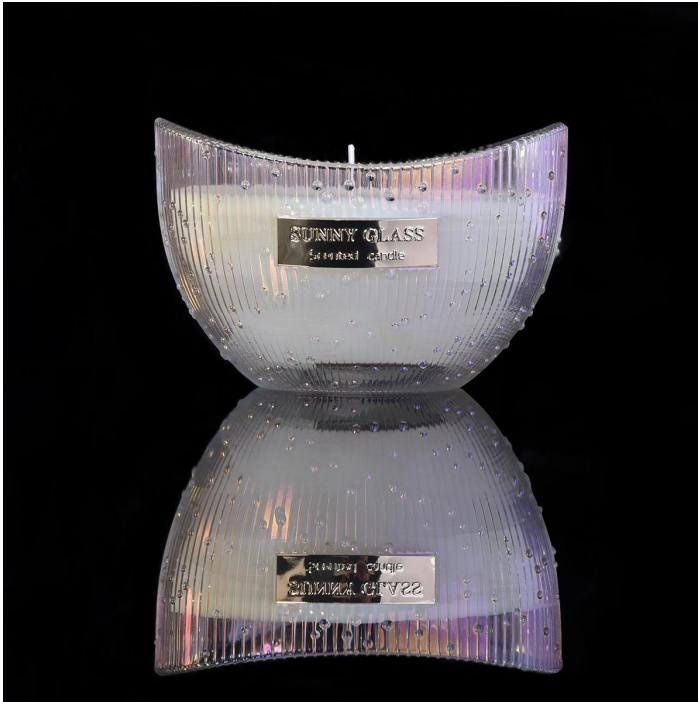

Perahu dekorasi warna-warni Bentuk Kaca Lilin Pemegang Dari Sunny kacaware

Mengapa memilih gelas cerah

- Dedikasi paling tinggi untuk [desain](#), tidak pernah kompromi [kualitas](#)
 - Glassware yang cerah secara ketat [Lindungi desain pelanggan](#) ", Semua item yang baru dirancang dari AS Haven "t telah disalin dalam tiga tahun.
 - [Kualitas produk](#) adalah fokus utama dalam gelas cerah. Glasses cerah pernah dihancurkan 80.000 pcs kapal kaca dengan cacat nyaris tidak terlihat.
-

Jars lilin Deskripsi

Perahu dekorasi warna-warni Bentuk Kaca Lilin Pemegang Dari Sunny Glassware

- . Dirancang oleh Profesional Pemenang Penghargaan di SG
- . Mendapat wewangian sarang sangat kekaguman
- . Teman atau hadiah hubungan bisnis
- . Relaksasi dan Kehidupan Romantis