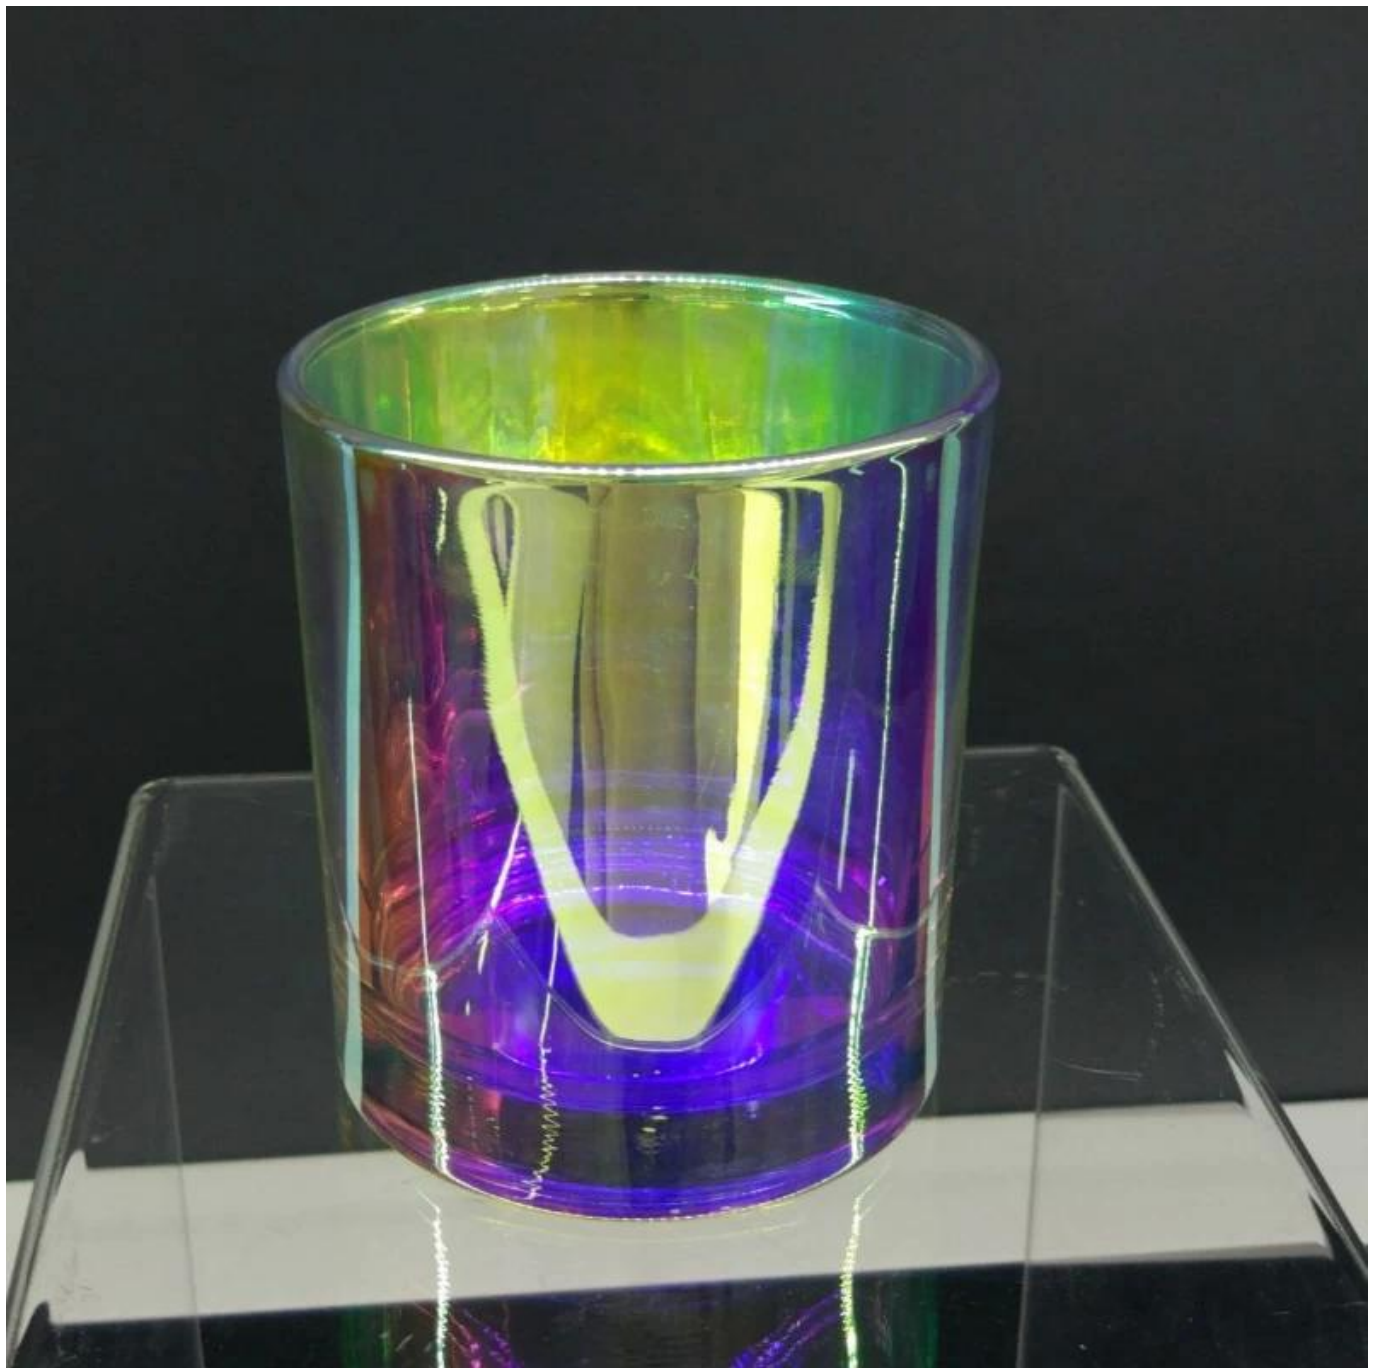

Dapatkan ide Anda menjadi produk wewangian yang kreatif dan menjualnya dengan sangat baik di pasar lokal.

Sruang pamer sampel Glassware unny

*Pgambar produk*

guci lilin kaca warna-warni 12oz efek pelangi