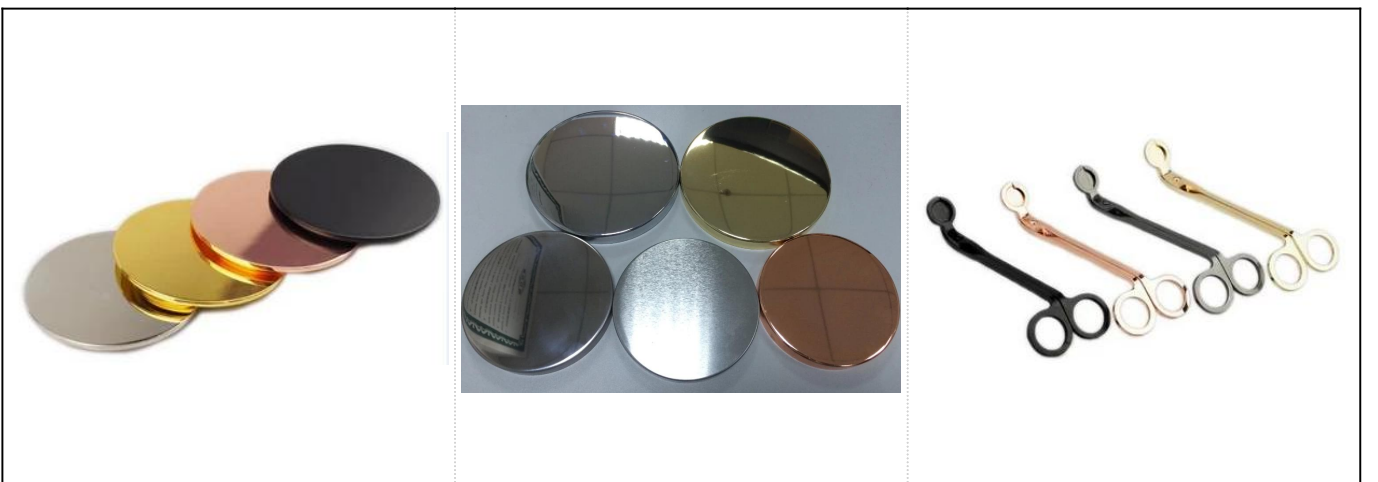

Aksesoris yang cocok: