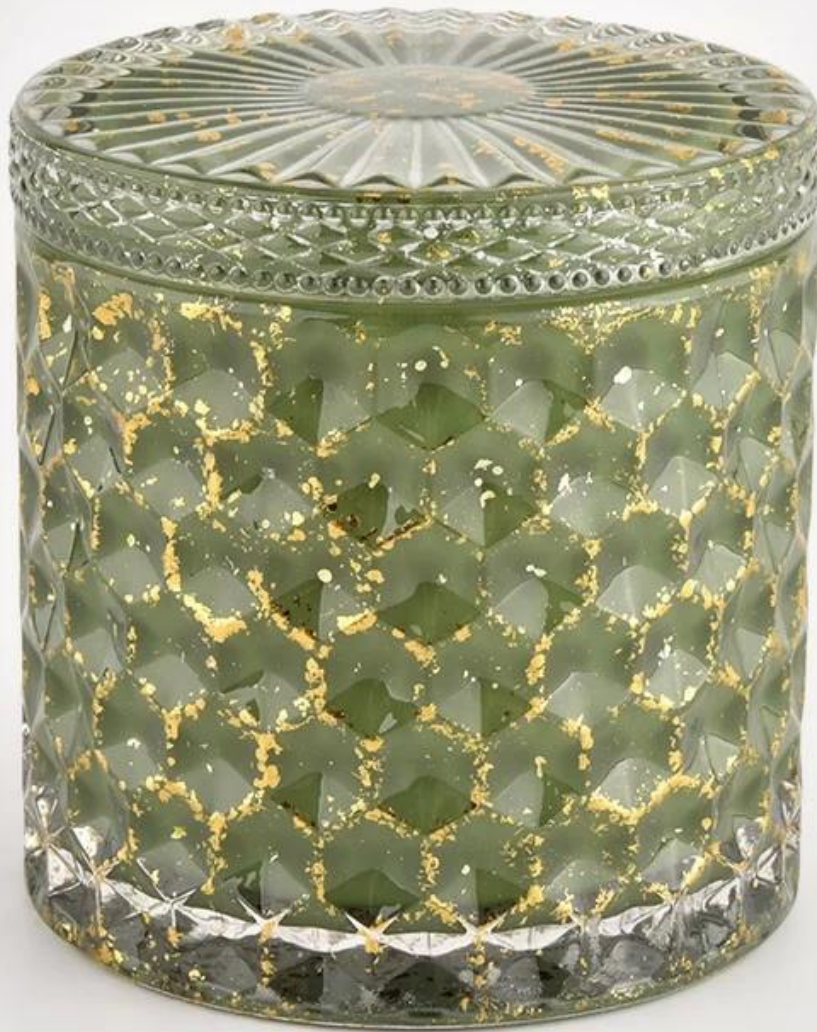

Pengiriman	Melalui laut, melalui udara, melalui agen ekspres dan pengiriman dapat diterima
Fitur Produk	<ol style="list-style-type: none"> 1. Dekorasi rumah stoples lilin logam dari kualitas tinggi 2. Cocok digunakan di hotel, rumah, dll.
Untuk pilihan Anda	<ol style="list-style-type: none"> 1. Berbagai desain dan ukuran untuk seleksi 2. Setiap karya seni atau warna 3. Paket khusus sebagai film menyusut, kotak hadiah warna, kotak hadiah putih, dll. 4. Kami memiliki bengkel dan gudang profesional untuk memastikan waktu pengiriman