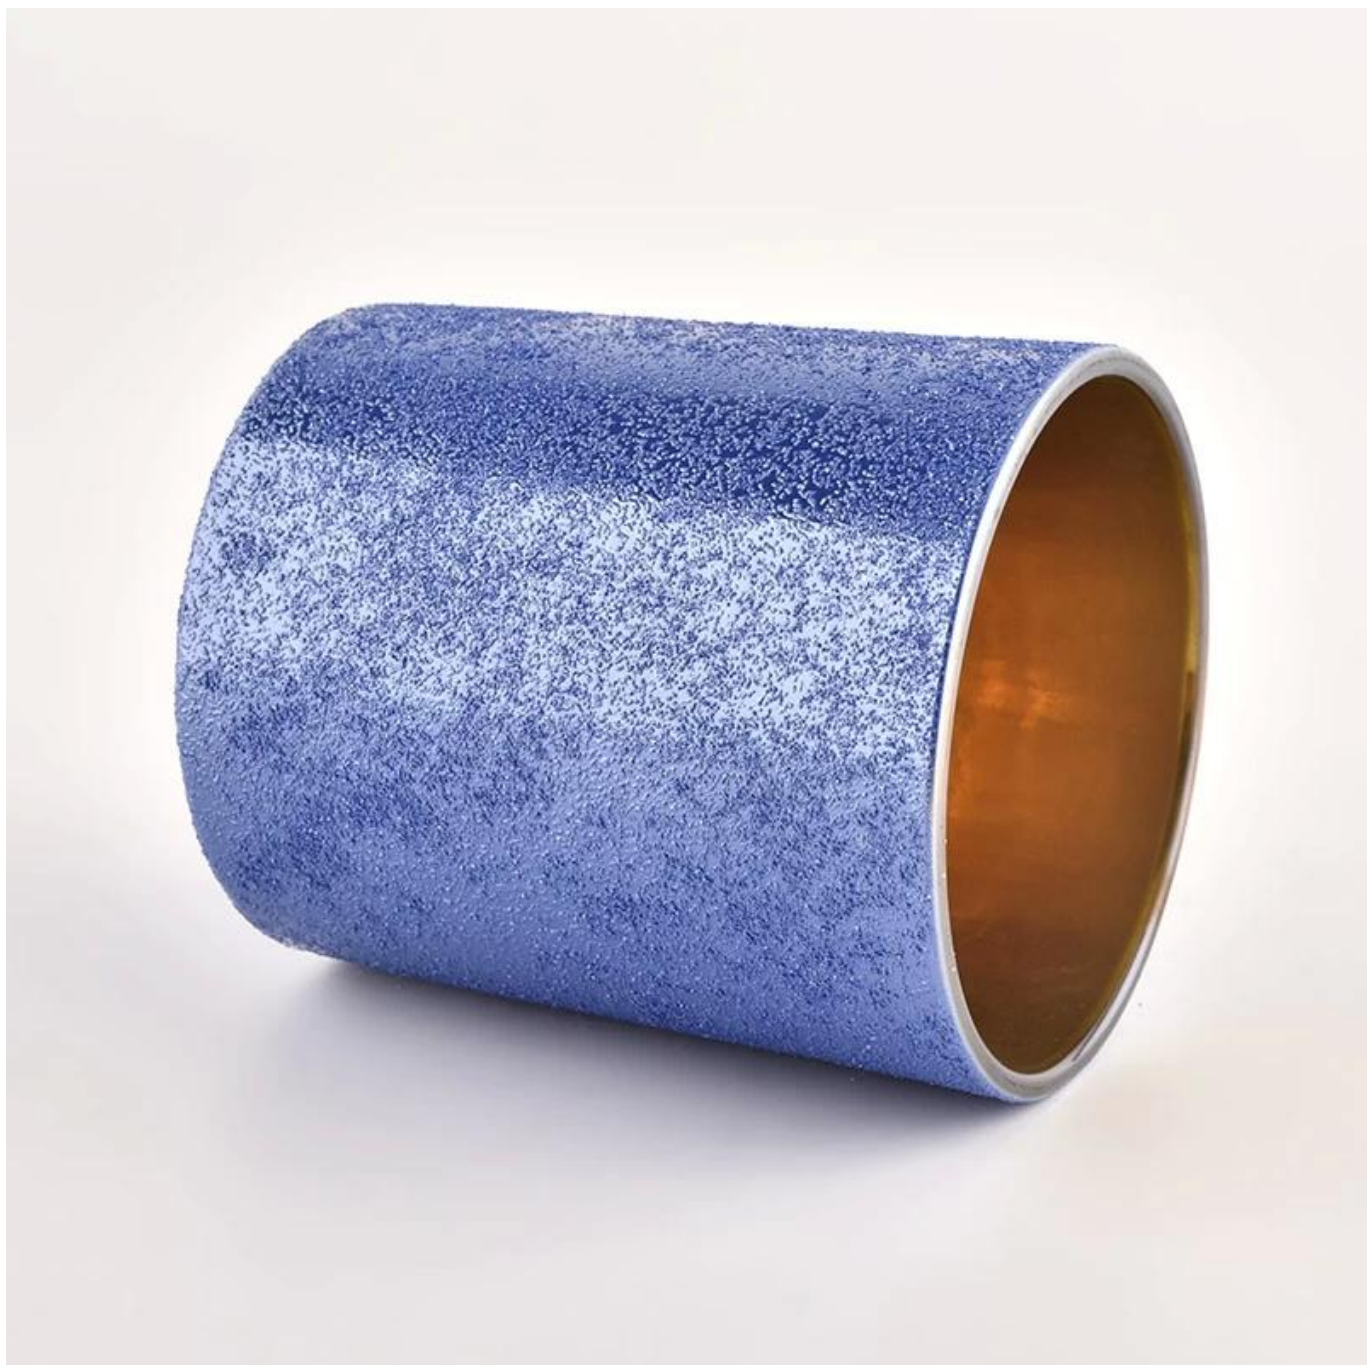

We dapatkan ide-ide Anda menjadi produk wewangian yang kreatif dan menjualnya dengan sangat baik di pasar lokal.

Sruang pameran sampel Gelas unny

Pgambar produk

mewah 2oz hingga 20oz lapisan bubuk kuning di luar dengan efek emas di dalam tempat lilin kaca untuk grosir