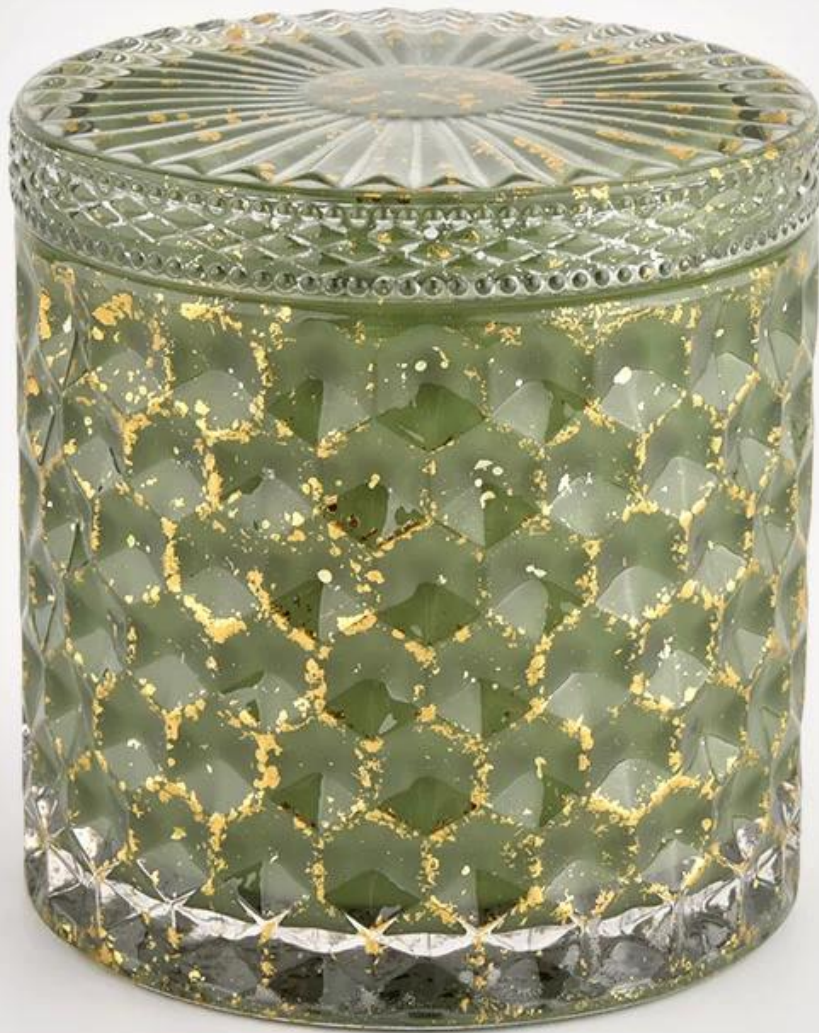

Mewah 440ml warna hijau dengan efek bersinar tempat lilin kaca dengan tutup untuk pemasok

Mengapa Memilih Peralatan Gelas Cerah

- kuat **OEM/ODM** kapasitas dan udedikasi tertinggi untuk **desain**, jangan pernah menekan **kualitas**
- Sunny kacaware secara ketat **lindungi desain pelanggan**", semua item yang baru dirancang dari kami belum disalin dalam tiga tahun.
- **Kualitas produk** adalah fokus utama di Sunny Glassware. Sunny Glassware pernah menghancurkan 80.000 pcs bejana kaca dengan noda yang nyaris tidak terlihat.

Deskripsi Toples Lilin

Nomor barang.	SGHL21112603
Bahan	glass
keahlian	Lilin kaca jalan gradien toples
Waktu sampel	1. 5 hari jika ada bentuk dan ukuran yang ada 2. 15 hari, jika Anda membutuhkan toples kaca bentuk dan ukuran baru
Sedang mengemas	Kemasan biasa, 4 buah di kotak dalam, 48 buah kotak
Kapasitas Produk	500.000 ~ 1.000.000 lembar per bulan
Waktu pengiriman	Dalam waktu 45 hari setelah pengambilan sampel dan pesanan dikonfirmasi
Syarat pembayaran	30% deposit oleh T / T di muka dan keseimbangan terhadap salinan B / L
Pengiriman	Melalui laut, melalui udara, melalui ekspres dan agen pengiriman dapat diterima

Fitur Produk	<ol style="list-style-type: none"> 1. Dekorasi rumah toples kaca lilin dari kualitas tinggi 2. Cocok digunakan di hotel, rumah, dll. 3. Memenuhi Tes ASTM
Untuk pilihan Anda	<ol style="list-style-type: none"> 1. Berbagai desain dan ukuran untuk seleksi 2. Setiap warna dicat, keren, pelapisan, model laser Pemotong pemrosesan 3. Paket khusus sebagai film menyusut, kotak hadiah warna, kotak hadiah putih, dll. 4. Kami memiliki bengkel dan gudang profesional untuk memastikan waktu pengiriman