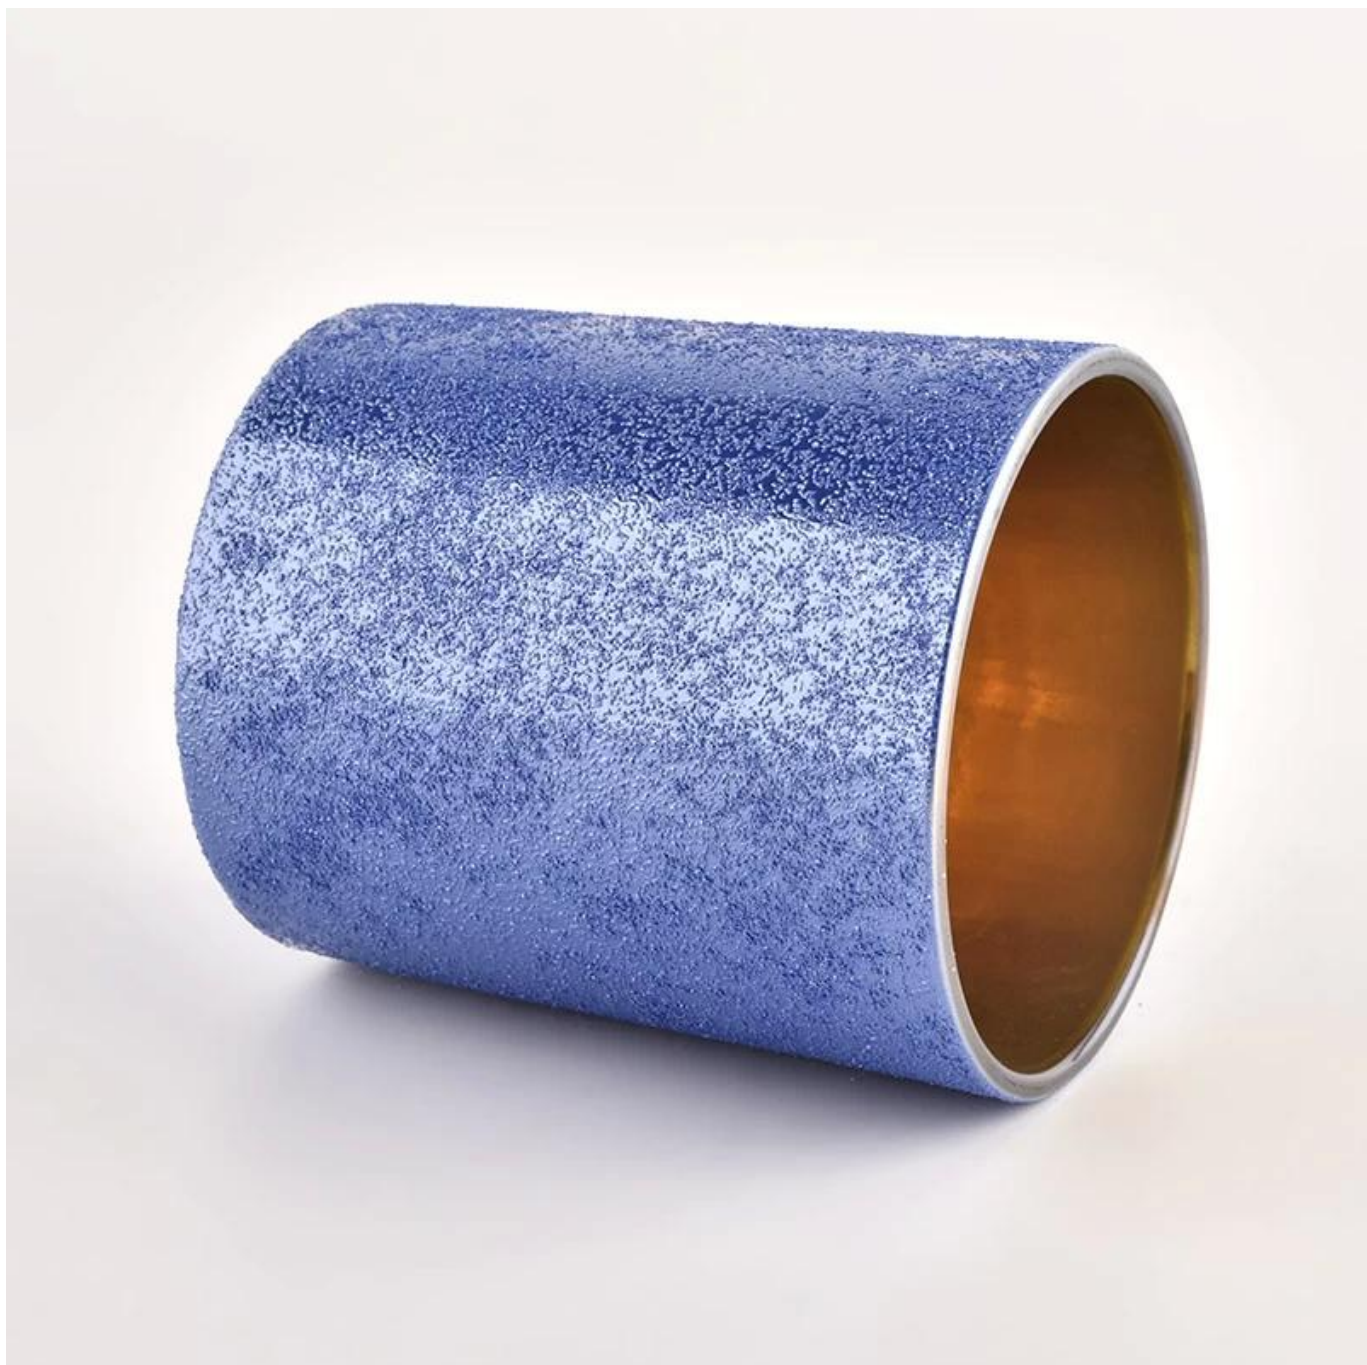

Deskripsi Toples Lilin

Nomor barang.	SGHL22012413
Bahan	glass
keahlian	lilin kaca tekan toples
Waktu sampel	1. 5 hari jika ada bentuk dan ukuran kaca 2. 15 hari, jika Anda membutuhkan kaca bentuk dan ukuran baru
Sedang mengemas	Kemasan biasa, 4 buah di kotak dalam, 48 buah kotak
Kapasitas Produk	500.000 ~ 1.000.000 lembar per bulan
Waktu pengiriman	Dalam waktu 35 hari setelah pengambilan sampel dan pesanan dikonfirmasi
Syarat pembayaran	30% deposit oleh T / T di muka dan keseimbangan terhadap salinan B / L
Pengiriman	Melalui laut, melalui udara, melalui ekspres dan agen pengiriman dapat diterima

Fitur Produk	<ol style="list-style-type: none">1. Dekorasi rumah toples kaca lilin dari kualitas tinggi2. Cocok untuk digunakan di hotel, rumah, dll.3. Memenuhi Tes ASTM
Untuk pilihan Anda	<ol style="list-style-type: none">1. Berbagai desain dan ukuran untuk seleksi2. Setiap warna dicat, keren, pelapisan, model laser Pemotong pemrosesan3. Paket khusus sebagai film menyusut, kotak hadiah warna, kotak hadiah putih, dll.4. Kami memiliki bengkel dan gudang profesional untuk memastikan waktu pengiriman