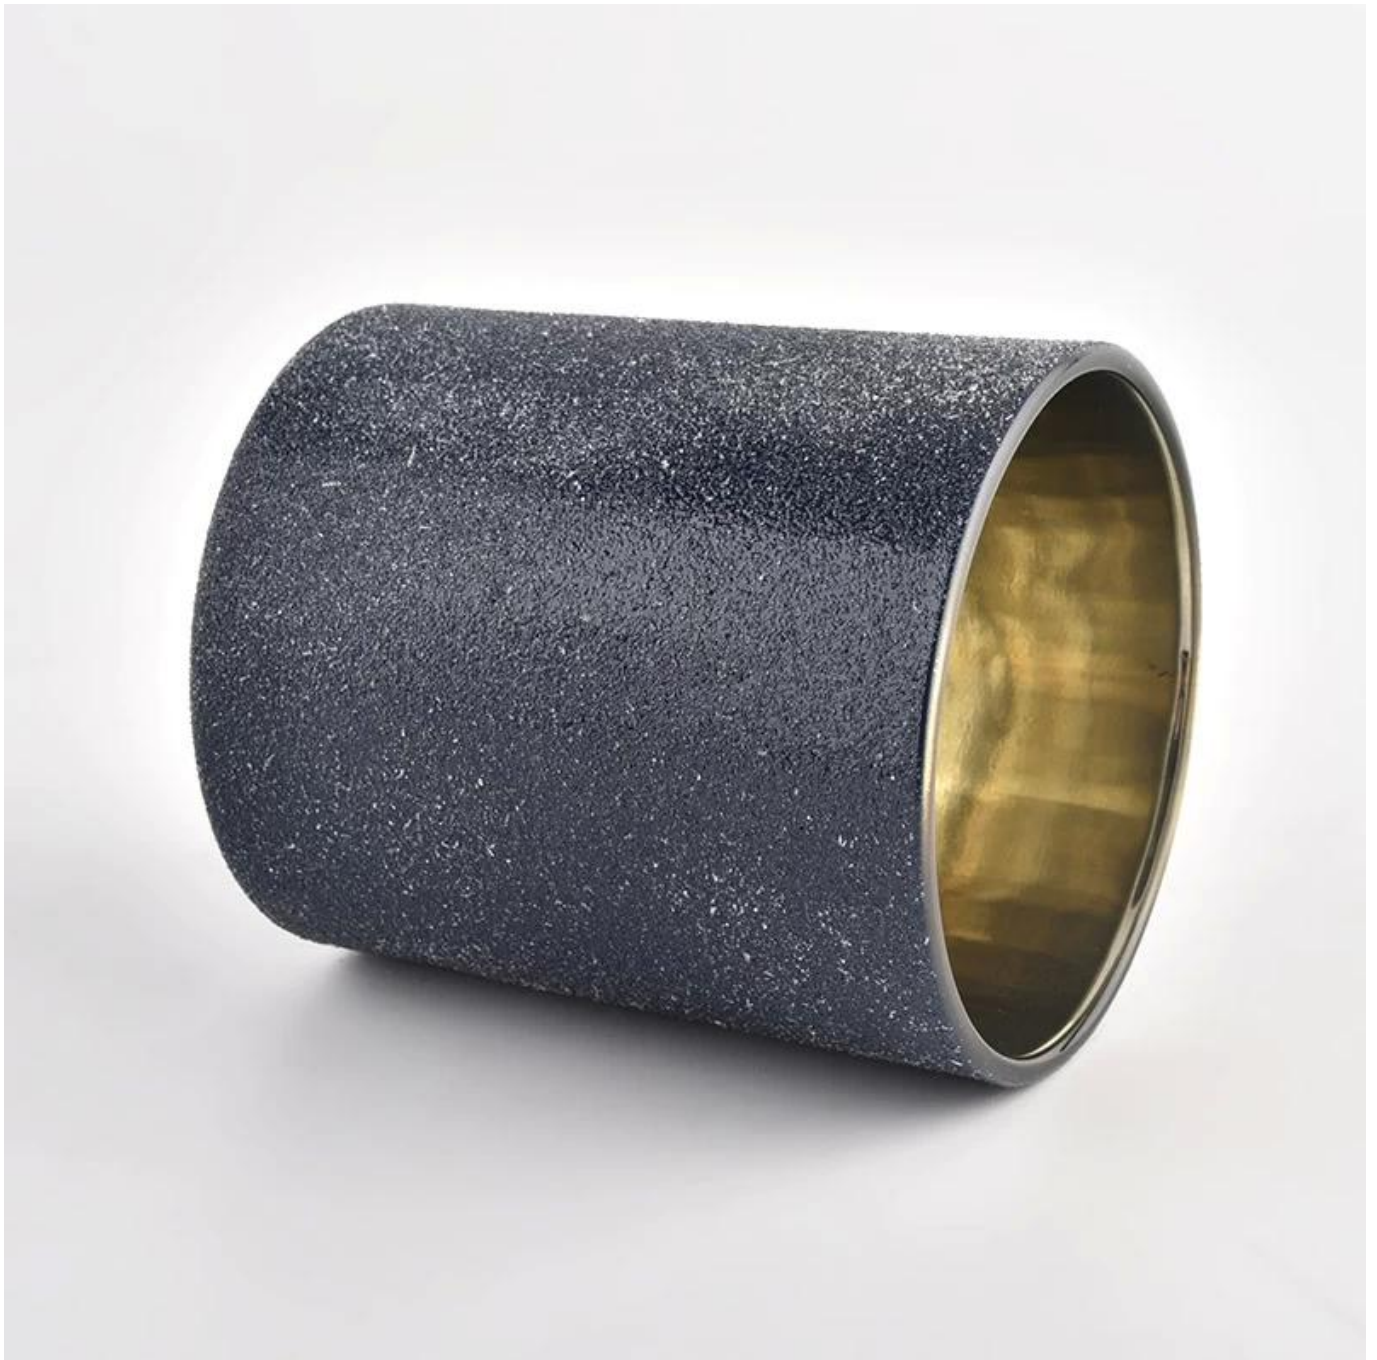

Deskripsi Toples Lilin

Nomor barang.	SGHL22012414
Bahan	glass
keahlian	lilin kaca tekan toples
Waktu sampel	1. 5 hari jika ada bentuk dan ukuran kaca 2. 15 hari, jika Anda membutuhkan kaca bentuk dan ukuran baru
Sedang mengemas	Kemasan biasa, 4 buah di kotak dalam, 48 buah kotak
Kapasitas Produk	500.000 ~ 1.000.000 lembar per bulan
Waktu pengiriman	Dalam waktu 35 hari setelah pengambilan sampel dan pesanan dikonfirmasi
Syarat pembayaran	30% deposit oleh T / T di muka dan keseimbangan terhadap salinan B / L
Pengiriman	Melalui laut, melalui udara, melalui ekspres dan agen pengiriman dapat diterima

Fitur Produk	<ol style="list-style-type: none">1. Dekorasi rumah toples kaca lilin dari kualitas tinggi2. Cocok untuk digunakan di hotel, rumah, dll.3. Memenuhi Tes ASTM
Untuk pilihan Anda	<ol style="list-style-type: none">1. Berbagai desain dan ukuran untuk seleksi2. Setiap warna dicat, keren, pelapisan, model laser Pemotong pemrosesan3. Paket khusus sebagai film menyusut, kotak hadiah warna, kotak hadiah putih, dll.4. Kami memiliki bengkel dan gudang profesional untuk memastikan waktu pengiriman