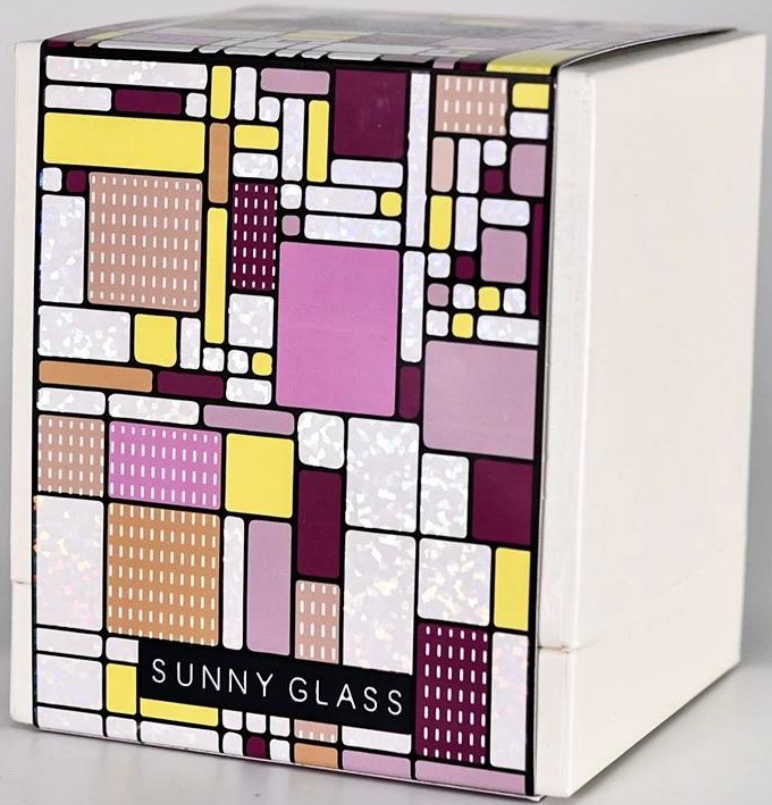

Sunny Glax

SCENTED CANDLE
7OZ/SOY WAX CANDLE

Sunny Glass

SCENTED CANDLE

7 OZ / SOY WAX CANDLE

Tim dan Kantor Gelas Cerah

Pameran Pabrik

FACTORY