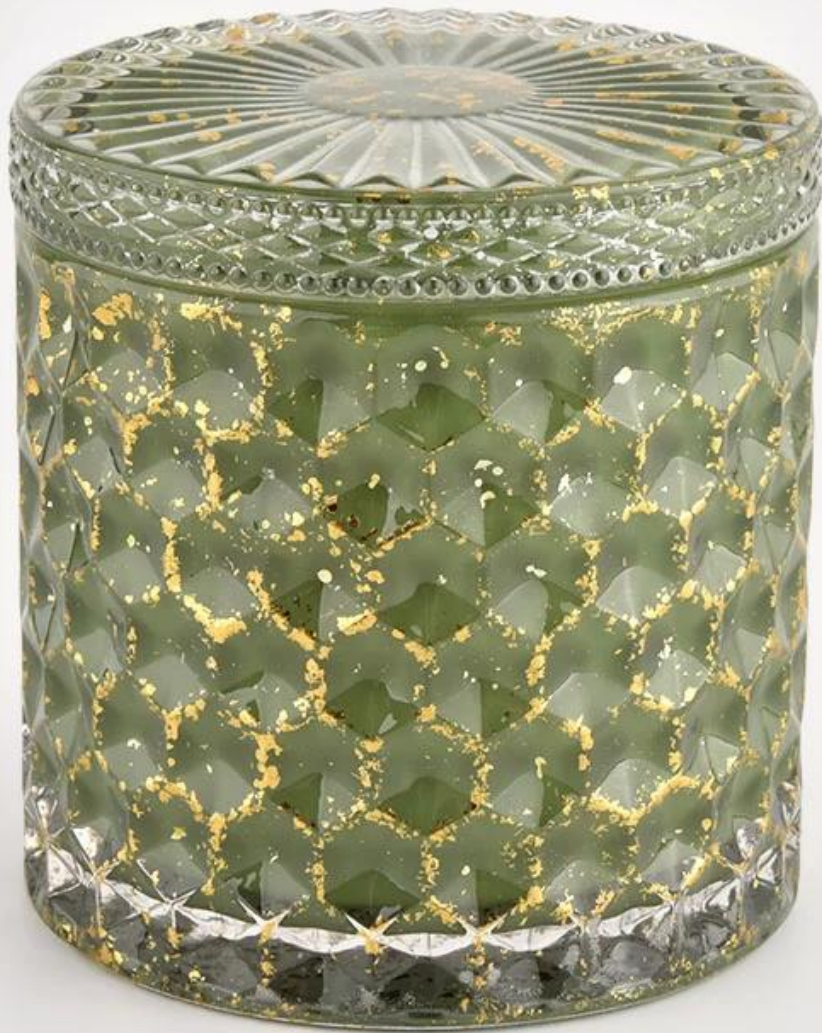

Tempat lilin kaca berbentuk Berlian Mewah dengan tutup kaca

Mengapa Memilih Peralatan Gelas Cerah

- kuat **OEM/ODM** kapasitas dan udedikasi tertinggi untuk **desain**, jangan pernah menekan **kualitas**
- Sunny kacaware secara ketat **lindungi desain pelanggan**", semua item yang baru dirancang dari kami belum disalin dalam tiga tahun.
- **Kualitas produk** adalah fokus utama di Sunny Glassware. Sunny Glassware pernah menghancurkan 80.000 pcs bejana kaca dengan noda yang nyaris tidak terlihat.

Deskripsi Toples Lilin

Nomor barang.	SGHL21112601
Bahan	glass
keahlian	Lilin kaca jalan gradien toples
Waktu sampel	1. 5 hari jika ada bentuk dan ukuran yang ada 2. 15 hari, jika Anda membutuhkan toples kaca bentuk dan ukuran baru
Sedang mengemas	Kemasan biasa, 4 buah di kotak dalam, 48 buah kotak
Kapasitas Produk	500.000 ~ 1.000.000 lembar per bulan
Waktu pengiriman	Dalam waktu 45 hari setelah pengambilan sampel dan pesanan dikonfirmasi
Syarat pembayaran	30% deposit oleh T / T di muka dan keseimbangan terhadap salinan B / L
Pengiriman	Melalui laut, melalui udara, melalui ekspres dan agen pengiriman dapat diterima

Fitur Produk	<ol style="list-style-type: none"> 1. Dekorasi rumah toples kaca lilin dari kualitas tinggi 2. Cocok digunakan di hotel, rumah, dll. 3. Memenuhi Tes ASTM
Untuk pilihan Anda	<ol style="list-style-type: none"> 1. Berbagai desain dan ukuran untuk seleksi 2. Setiap warna dicat, keren, pelapisan, model laser Pemotong pemrosesan 3. Paket khusus sebagai film menyusut, kotak hadiah warna, kotak hadiah putih, dll. 4. Kami memiliki bengkel dan gudang profesional untuk memastikan waktu pengiriman