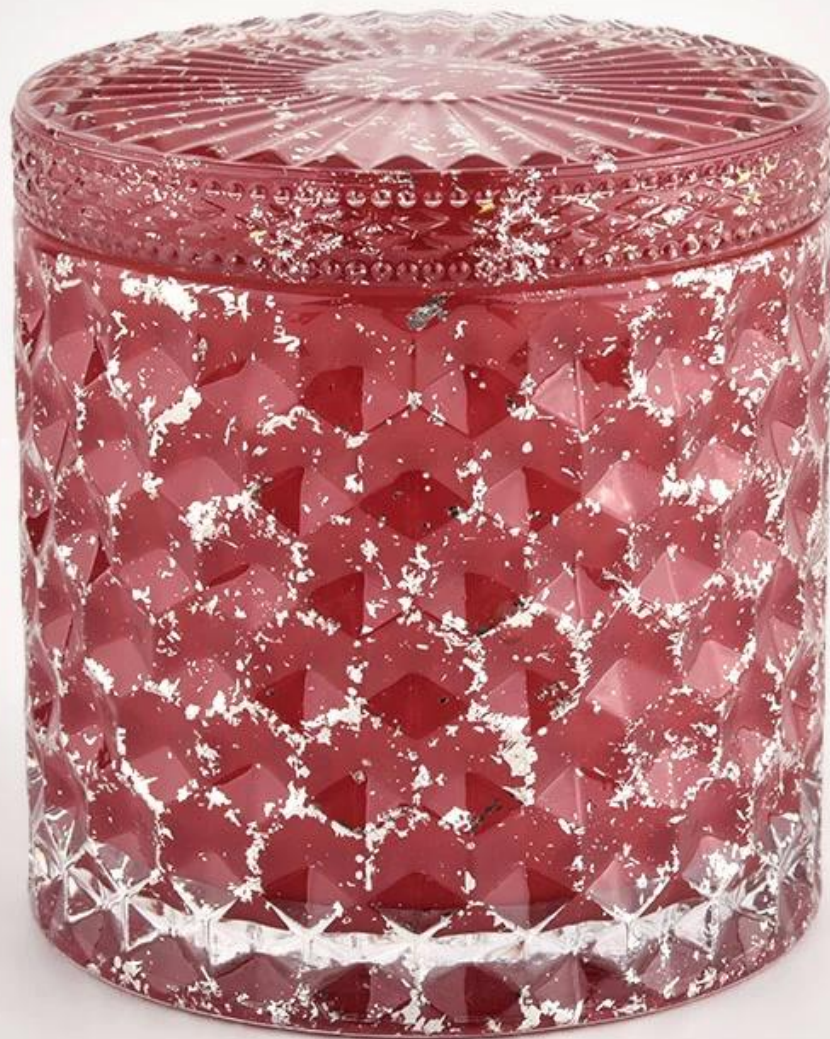

Deskripsi Toples Lilin

Nomor barang.	SGHL21112601
Bahan	glass
keahlian	Lilin kaca jalan gradien toples
Waktu sampel	1. 5 hari jika ada bentuk dan ukuran yang ada 2. 15 hari, jika Anda membutuhkan toples kaca bentuk dan ukuran baru
Sedang mengemas	Kemasan biasa, 4 buah di kotak dalam, 48 buah kotak
Kapasitas Produk	500.000 ~ 1.000.000 lembar per bulan
Waktu pengiriman	Dalam waktu 45 hari setelah pengambilan sampel dan pesanan dikonfirmasi
Syarat pembayaran	30% deposit oleh T / T di muka dan keseimbangan terhadap salinan B / L
Pengiriman	Melalui laut, melalui udara, melalui ekspres dan agen pengiriman dapat diterima

Fitur Produk	<ol style="list-style-type: none"> 1. Dekorasi rumah toples kaca lilin dari kualitas tinggi 2. Cocok digunakan di hotel, rumah, dll. 3. Memenuhi Tes ASTM
Untuk pilihan Anda	<ol style="list-style-type: none"> 1. Berbagai desain dan ukuran untuk seleksi 2. Setiap warna dicat, keren, pelapisan, model laser Pemotong pemrosesan 3. Paket khusus sebagai film menyusut, kotak hadiah warna, kotak hadiah putih, dll. 4. Kami memiliki bengkel dan gudang profesional untuk memastikan waktu pengiriman