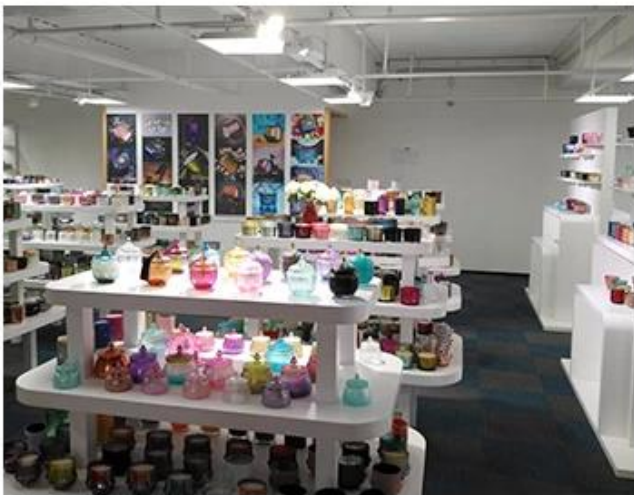

Wooden case

Office & Sample Room

Kami membeli kantor internasional seluas 1.800 meter persegi di Shenzhen.

Tampilan ruang sampel

Kaca Meiyang memberikan lebih dari sekedar **Ruang sampel Shenzhen memiliki 5.000 buah** Berbagai macam pilihan. Dia memenangkan kartu besar [Ulasan Pelanggan](#). Selamat datang di kantor Shenzhen! Gambarnya adalah sebagai berikut **Hanya sebagian dari tempat lilin desain kami** Selamat datang di kantor Shenzhen untuk menemukan favorit Anda, ini akan memberi Anda banyak kejutan, karena sulit untuk menemukan pemasok lain di China.

SAMPLE ROOM

There are more than 5000 products in
sample room of Sunny Glassware
for your reference. No second Co. in China!

Factory Show

Di bawah ini adalah gambar transaksi online utama. Untuk informasi pabrik lebih lanjut, silakan lihat: [Tur Pabrik](#)