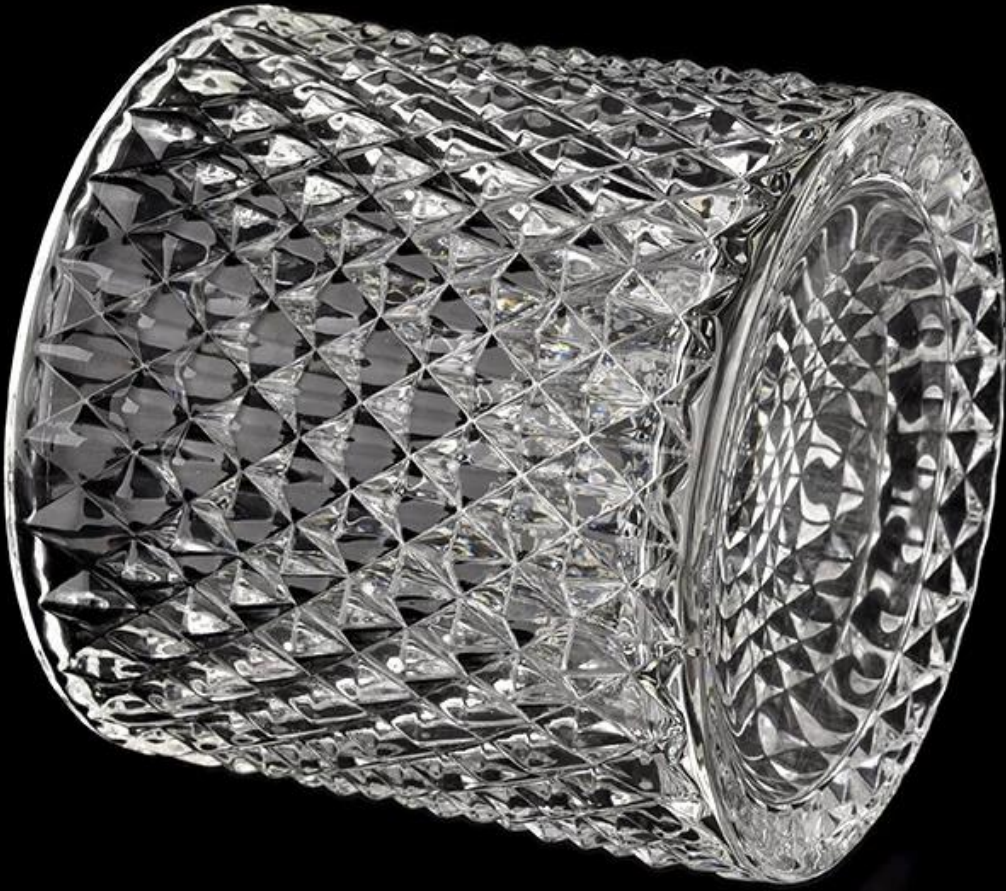

Ukuran	Nomor Barang: SGKS22031104 Stoples: Diameter atas: 104mm Diameter bawah: 104mm Tinggi: 99mm Berat: 526g Kapasitas: 545ml Tutup: diameter: 104mm Tinggi: 80mm Berat: 217g
Sedang mengemas	Kemasan normal, kotak hadiah individu, kotak PVC, kotak jendela, kotak warna, kotak putih, dll
Waktu pengiriman	Dalam waktu 35 hari setelah sampel dan pesanan dikonfirmasi
Jangka waktu pembayaran	Deposit 30% oleh T/T di muka dan sisanya terhadap salinan B/L
Pengiriman	Melalui laut, melalui udara, dengan Express dan agen pengiriman Anda dapat diterima!
Kesempatan Penggunaan	Dekorasi rumah, Dekorasi Pernikahan, Nikmat Pernikahan, Peningkatan dekorasi,