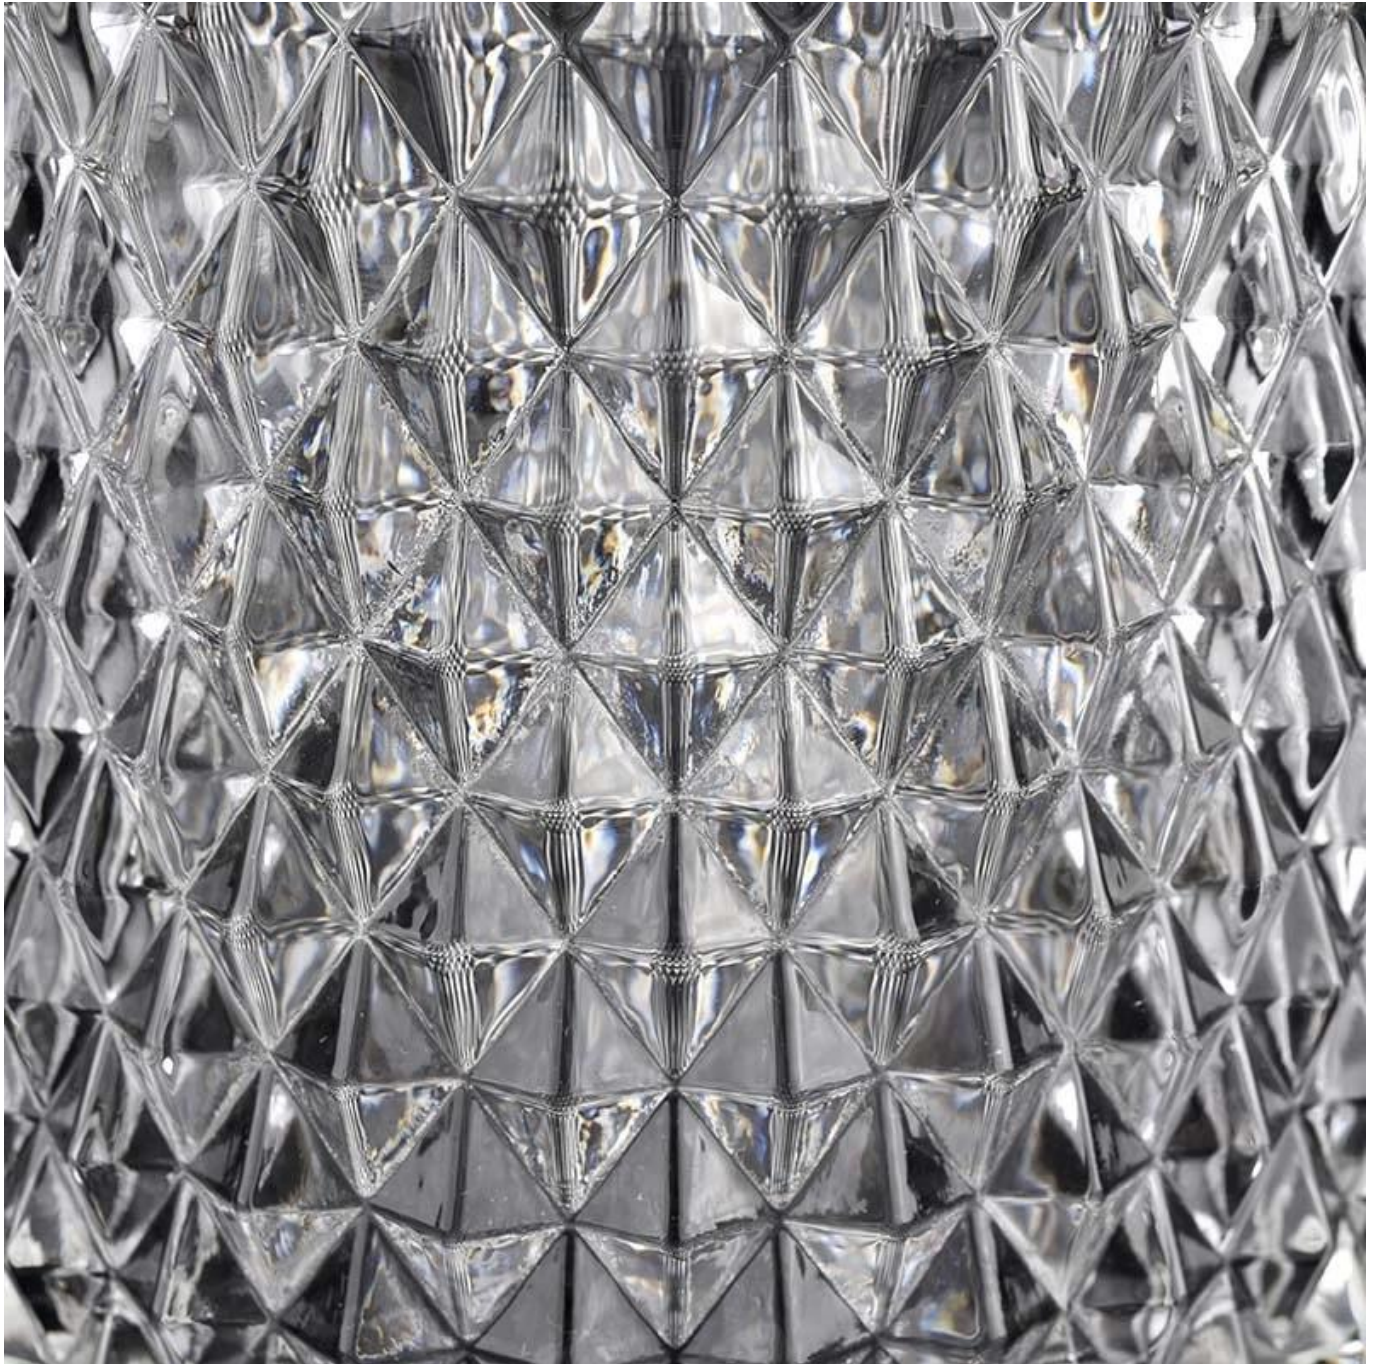

Ukuran	Nomor Barang: SGKS22031104 Stoples: Diameter atas: 104mm Diameter bawah: 104mm Tinggi: 99mm Berat: 526g Kapasitas: 545ml Tutup: diameter: 104mm Tinggi: 80mm Berat: 217g
Sedang mengemas	Kemasan normal, kotak hadiah individu, kotak PVC, kotak jendela, kotak warna, kotak putih, dll
Waktu pengiriman	Dalam waktu 35 hari setelah sampel dan pesanan dikonfirmasi
Jangka waktu pembayaran	Deposit 30% oleh T/T di muka dan sisanya terhadap salinan B/L
Pengiriman	Melalui laut, melalui udara, dengan Express dan agen pengiriman Anda dapat diterima!
Kesempatan Penggunaan	Dekorasi rumah, Dekorasi Pernikahan, Nikmat Pernikahan, Peningkatan dekorasi,