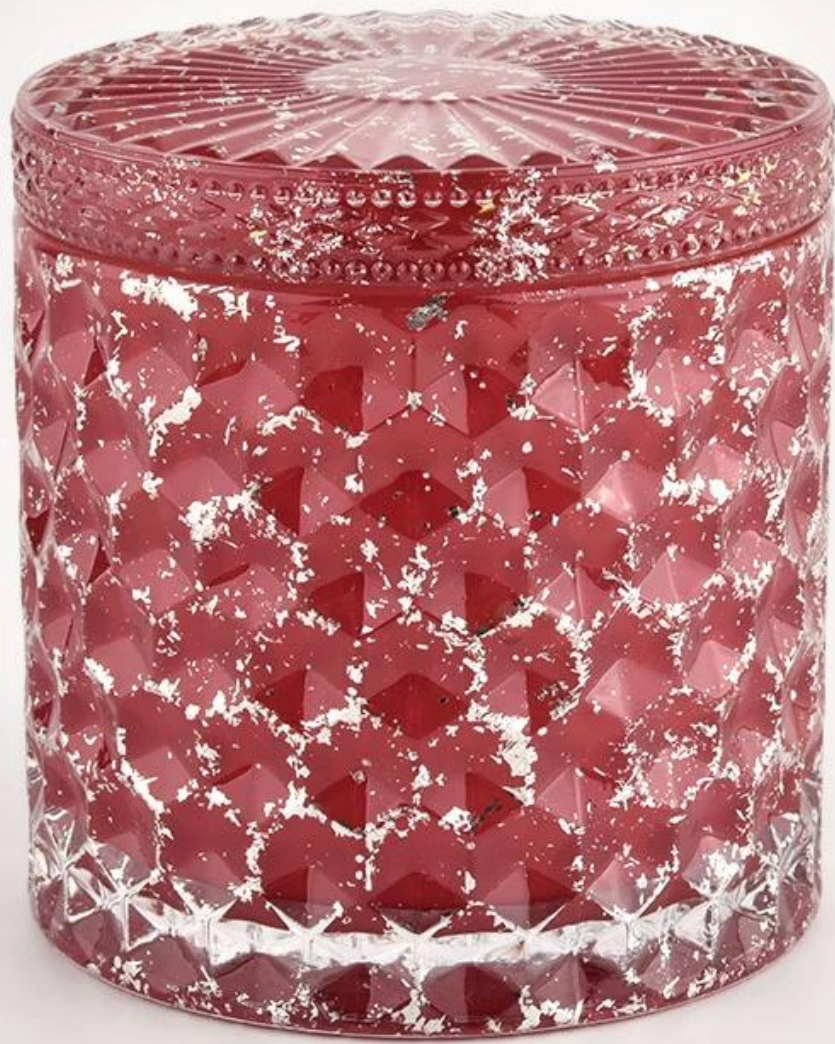

Guci Lilin Gelas Desain Geo Mewah dengan Tutup untuk Natal

Mengapa Memilih Peralatan Gelas Cerah

- kuat **OEM/ODM** kapasitas dan udedikasi tertinggi untuk **desain**, jangan pernah menekan **kualitas**
- Sunny kacaware secara ketat **lindungi desain pelanggan**", semua item yang baru dirancang dari kami belum disalin dalam tiga tahun.
- **Kualitas produk** adalah fokus utama di Sunny Glassware. Sunny Glassware pernah menghancurkan 80.000 pcs bejana kaca dengan noda yang nyaris tidak terlihat.

Deskripsi Toples Lilin

Nomor barang.	SGHL21112602
Bahan	glass
keahlian	Lilin kaca jalan gradien toples
Waktu sampel	1. 5 hari jika ada bentuk dan ukuran yang ada 2. 15 hari, jika Anda membutuhkan toples kaca bentuk dan ukuran baru
Sedang mengemas	Kemasan biasa, 4 buah di kotak dalam, 48 buah kotak
Kapasitas Produk	500.000 ~ 1.000.000 lembar per bulan
Waktu pengiriman	Dalam waktu 45 hari setelah pengambilan sampel dan pesanan dikonfirmasi
Syarat pembayaran	30% deposit oleh T / T di muka dan keseimbangan terhadap salinan B / L
Pengiriman	Melalui laut, melalui udara, melalui ekspres dan agen pengiriman dapat diterima

Fitur Produk	<ol style="list-style-type: none"> 1. Dekorasi rumah toples kaca lilin dari kualitas tinggi 2. Cocok digunakan di hotel, rumah, dll. 3. Memenuhi Tes ASTM
Untuk pilihan Anda	<ol style="list-style-type: none"> 1. Berbagai desain dan ukuran untuk seleksi 2. Setiap warna dicat, keren, pelapisan, model laser Pemotong pemrosesan 3. Paket khusus sebagai film menyusut, kotak hadiah warna, kotak hadiah putih, dll. 4. Kami memiliki bengkel dan gudang profesional untuk memastikan waktu pengiriman