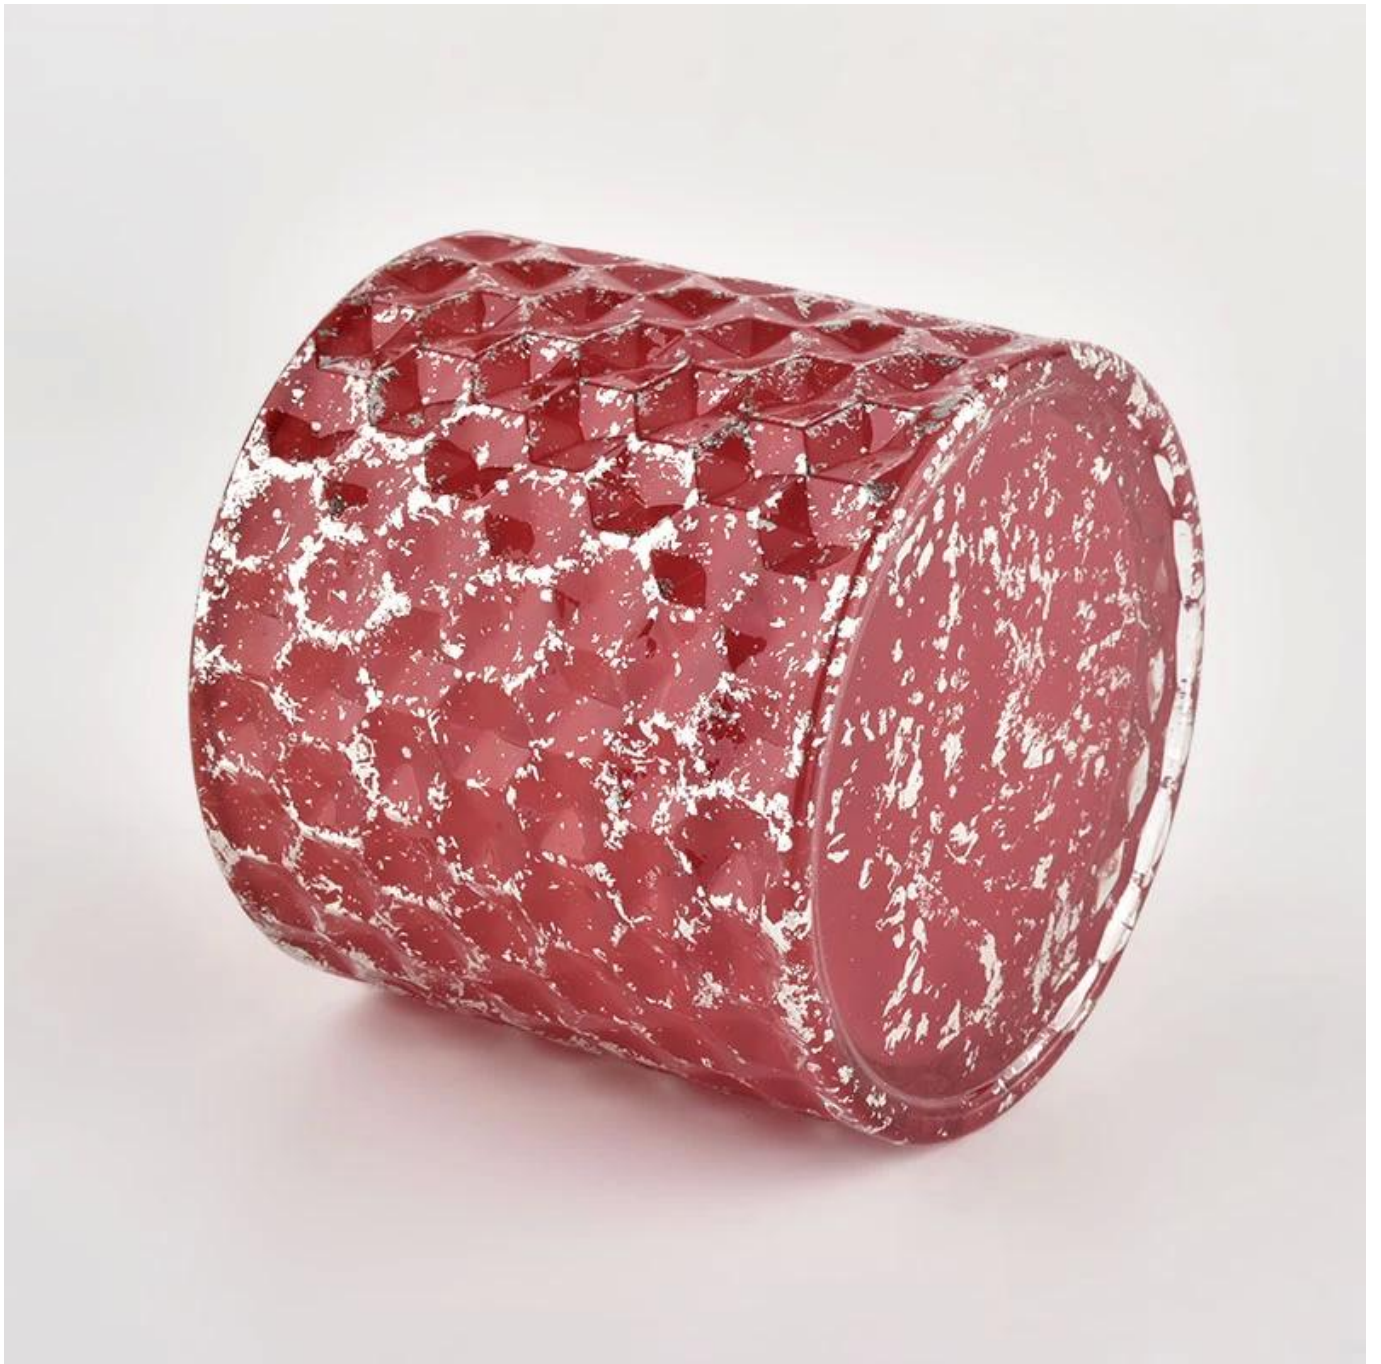

Guci Lilin Gelas Desain Geo Mewah dengan Tutup untuk Natal

Mengapa Memilih Peralatan Gelas Cerah

- kuat **OEM/ODM** kapasitas dan udedikasi tertinggi untuk **desain**, jangan pernah menekan **kualitas**
- Sunny kacaware secara ketat **lindungi desain pelanggan**", semua item yang baru dirancang dari kami belum disalin dalam tiga tahun.
- **Kualitas produk** adalah fokus utama di Sunny Glassware. Sunny Glassware pernah menghancurkan 80.000 pcs bejana kaca dengan noda yang nyaris tidak terlihat.

Deskripsi Toples Lilin

Nomor barang.	SGHL21112602
Bahan	glass
keahlian	Lilin kaca jalan gradien toples
Waktu sampel	1. 5 hari jika ada bentuk dan ukuran yang ada 2. 15 hari, jika Anda membutuhkan toples kaca bentuk dan ukuran baru
Sedang mengemas	Kemasan biasa, 4 buah di kotak dalam, 48 buah kotak
Kapasitas Produk	500.000 ~ 1.000.000 lembar per bulan
Waktu pengiriman	Dalam waktu 45 hari setelah pengambilan sampel dan pesanan dikonfirmasi
Syarat pembayaran	30% deposit oleh T / T di muka dan keseimbangan terhadap salinan B / L
Pengiriman	Melalui laut, melalui udara, melalui ekspres dan agen pengiriman dapat diterima

Fitur Produk	<ol style="list-style-type: none"> 1. Dekorasi rumah toples kaca lilin dari kualitas tinggi 2. Cocok digunakan di hotel, rumah, dll. 3. Memenuhi Tes ASTM
Untuk pilihan Anda	<ol style="list-style-type: none"> 1. Berbagai desain dan ukuran untuk seleksi 2. Setiap warna dicat, keren, pelapisan, model laser Pemotong pemrosesan 3. Paket khusus sebagai film menyusut, kotak hadiah warna, kotak hadiah putih, dll. 4. Kami memiliki bengkel dan gudang profesional untuk memastikan waktu pengiriman