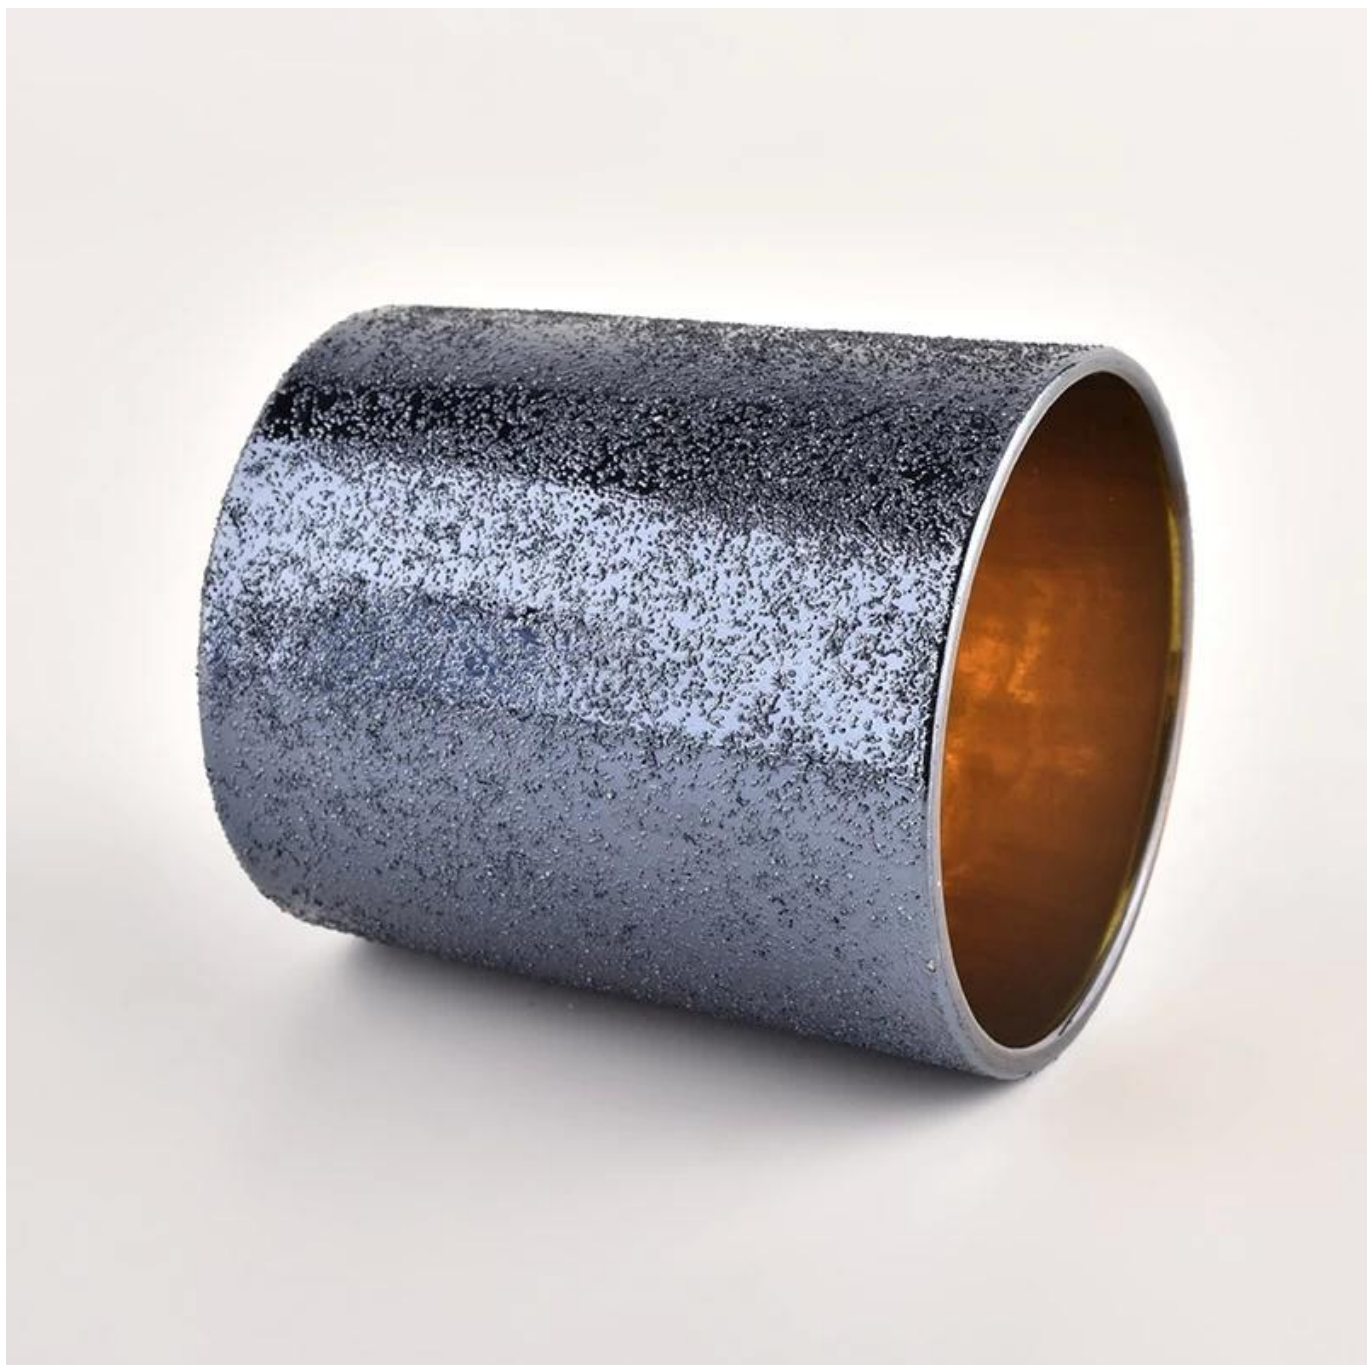

Deskripsi Toples Lilin

Nomor barang.	SGHL22012418
Bahan	glass
keahlian	lilin kaca tekan toples
Waktu sampel	1. 5 hari jika ada bentuk dan ukuran kaca 2. 15 hari, jika Anda membutuhkan kaca bentuk dan ukuran baru
Sedang mengemas	Kemasan biasa, 4 buah di kotak dalam, 48 buah kotak
Kapasitas Produk	500.000 ~ 1.000.000 lembar per bulan
Waktu pengiriman	Dalam waktu 35 hari setelah pengambilan sampel dan pesanan dikonfirmasi
Syarat pembayaran	30% deposit oleh T / T di muka dan keseimbangan terhadap salinan B / L
Pengiriman	Melalui laut, melalui udara, melalui ekspres dan agen pengiriman dapat diterima

Fitur Produk	<ol style="list-style-type: none">1. Dekorasi rumah toples kaca lilin dari kualitas tinggi2. Cocok untuk digunakan di hotel, rumah, dll.3. Memenuhi Tes ASTM
Untuk pilihan Anda	<ol style="list-style-type: none">1. Berbagai desain dan ukuran untuk seleksi2. Setiap warna dicat, keren, pelapisan, model laser Pemotong pemrosesan3. Paket khusus sebagai film menyusut, kotak hadiah warna, kotak hadiah putih, dll.4. Kami memiliki bengkel dan gudang profesional untuk memastikan waktu pengiriman