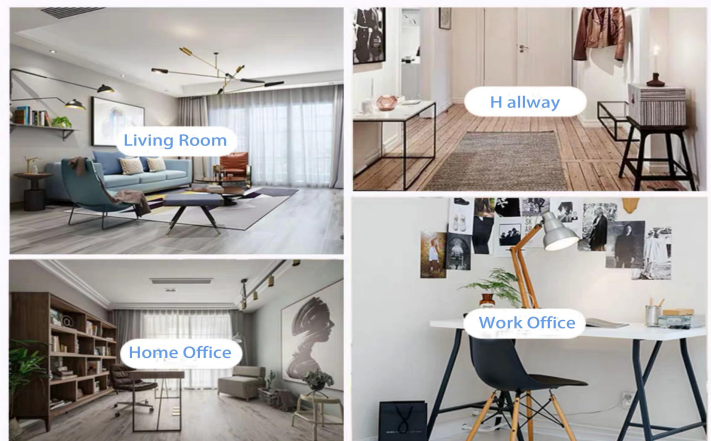

Adegan kehidupan

- . Kopi atau bar
- . Sempurna untuk keluarga, hotel, atau taman
- . Hadiah kekasih yang manis
- . Setiap renovasi

Range of the application

Office & Sample Room

Kami membeli kantor internasional seluas 1.800 meter persegi di Shenzhen.