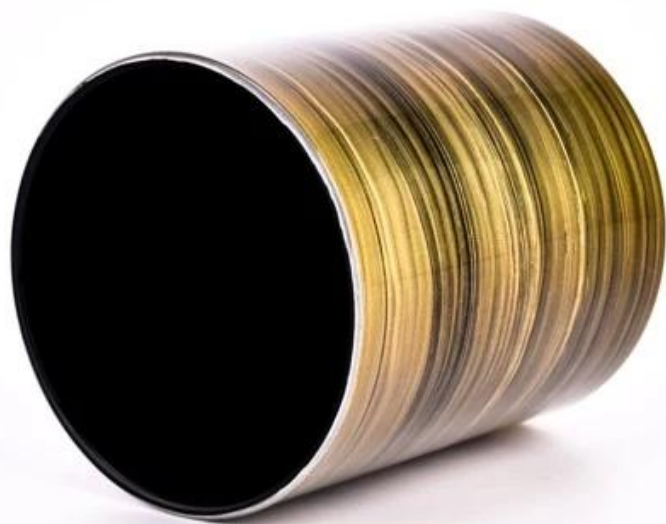

Tim dan Kantor Gelas Cerah