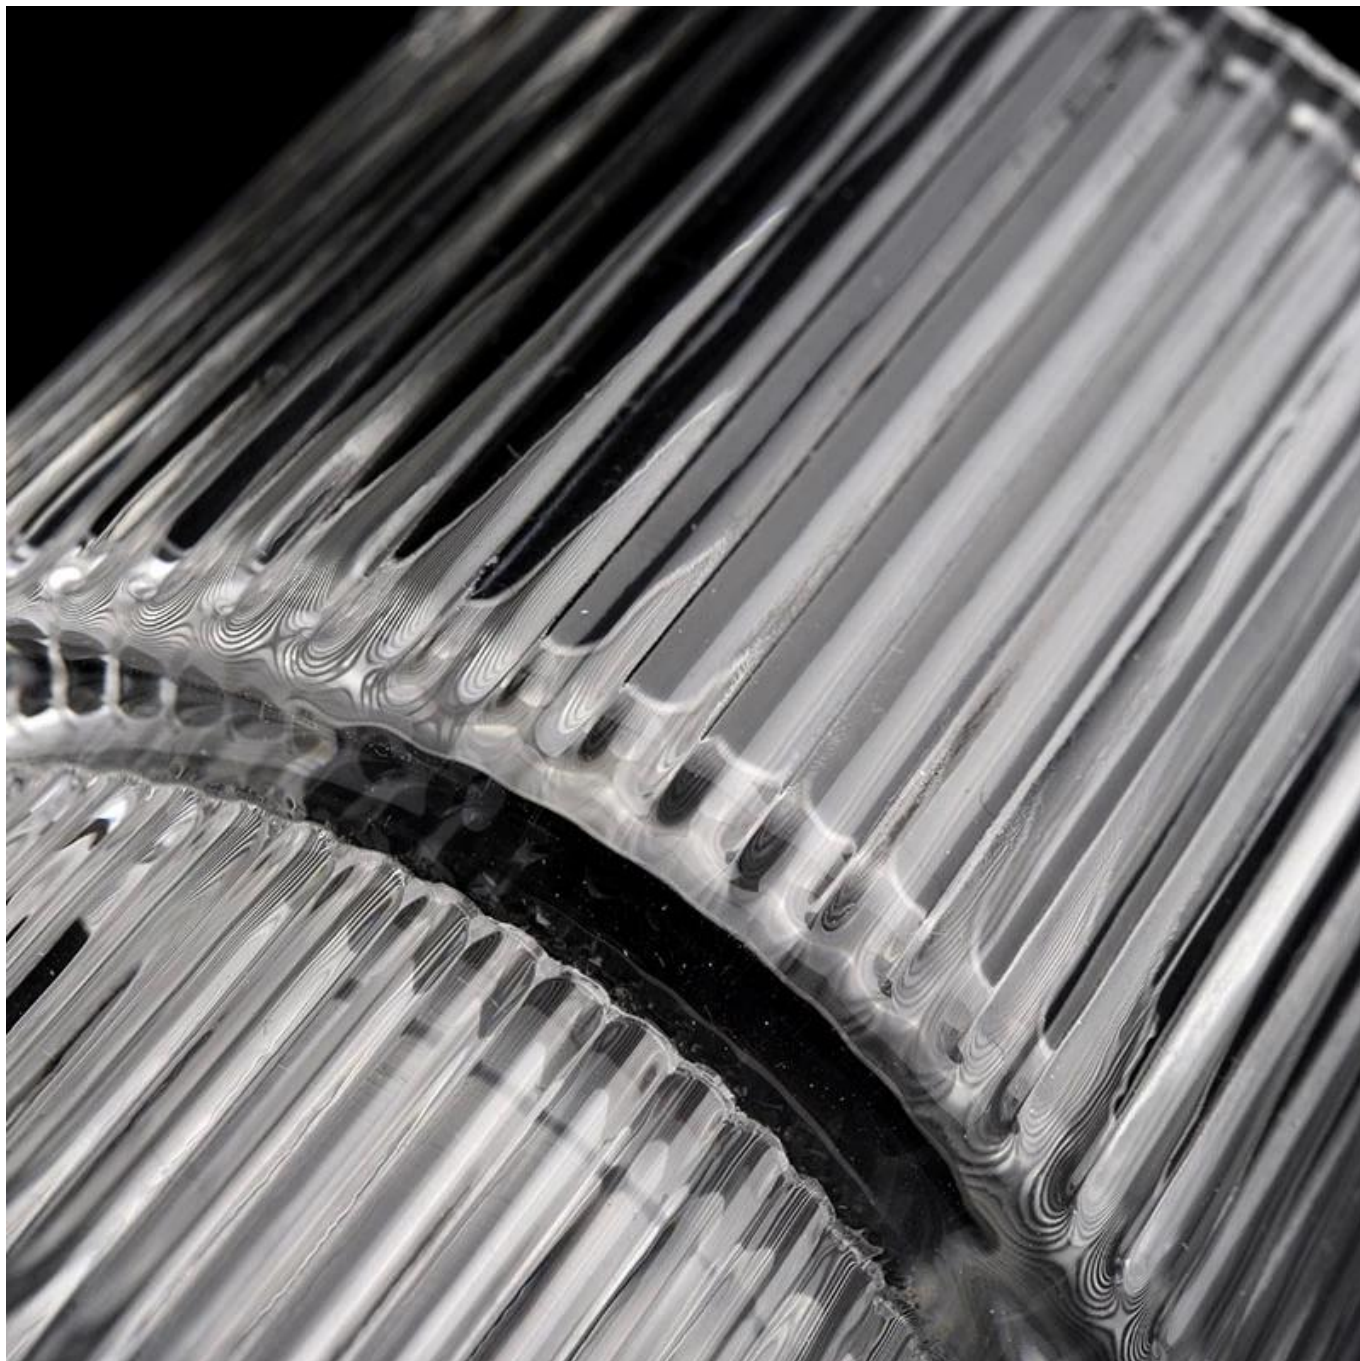

Tempat lilin kaca 6oz bentuk vertikal baru yang mewah untuk pemasok

Mengapa Memilih Peralatan Gelas Cerah

- kuat **OEM/ODM** kapasitas dan udedikasi tertinggi untuk **desain**, jangan pernah menekan **kualitas**
- Sunny kacaware secara ketat **lindungi desain pelanggan**", semua item yang baru dirancang dari kami belum disalin dalam tiga tahun.
- **Kualitas produk** adalah fokus utama di Sunny Glassware. Sunny Glassware pernah menghancurkan 80.000 pcs bejana kaca dengan noda yang nyaris tidak terlihat.

Deskripsi Toples Lilin

Nomor barang.	SGHL22012402
Bahan	glass
keahlian	Lilin kaca jalan gradien stoples
Waktu sampel	1. 5 hari jika ada bentuk dan ukuran yang ada 2. 15 hari, jika Anda membutuhkan toples kaca bentuk dan ukuran baru
Sedang mengemas	Kemasan biasa, 4 buah di kotak dalam, 48 buah kotak
Kapasitas Produk	500.000 ~ 1.000.000 lembar per bulan
Waktu pengiriman	Dalam waktu 45 hari setelah pengambilan sampel dan pesanan dikonfirmasi
Syarat pembayaran	30% deposit oleh T / T di muka dan keseimbangan terhadap salinan B / L
Pengiriman	Melalui laut, melalui udara, melalui ekspres dan agen pengiriman dapat diterima

Fitur Produk	<ol style="list-style-type: none"> 1. Dekorasi rumah toples kaca lilin dari kualitas tinggi 2. Cocok untuk digunakan di hotel, rumah, dll. 3. Memenuhi Tes ASTM
Untuk pilihan Anda	<ol style="list-style-type: none"> 1. Berbagai desain dan ukuran untuk seleksi 2. Setiap warna dicat, keren, pelapisan, model laser Pemotong pemrosesan 3. Paket khusus sebagai film menyusut, kotak hadiah warna, kotak hadiah putih, dll. 4. Kami memiliki bengkel dan gudang profesional untuk memastikan waktu pengiriman