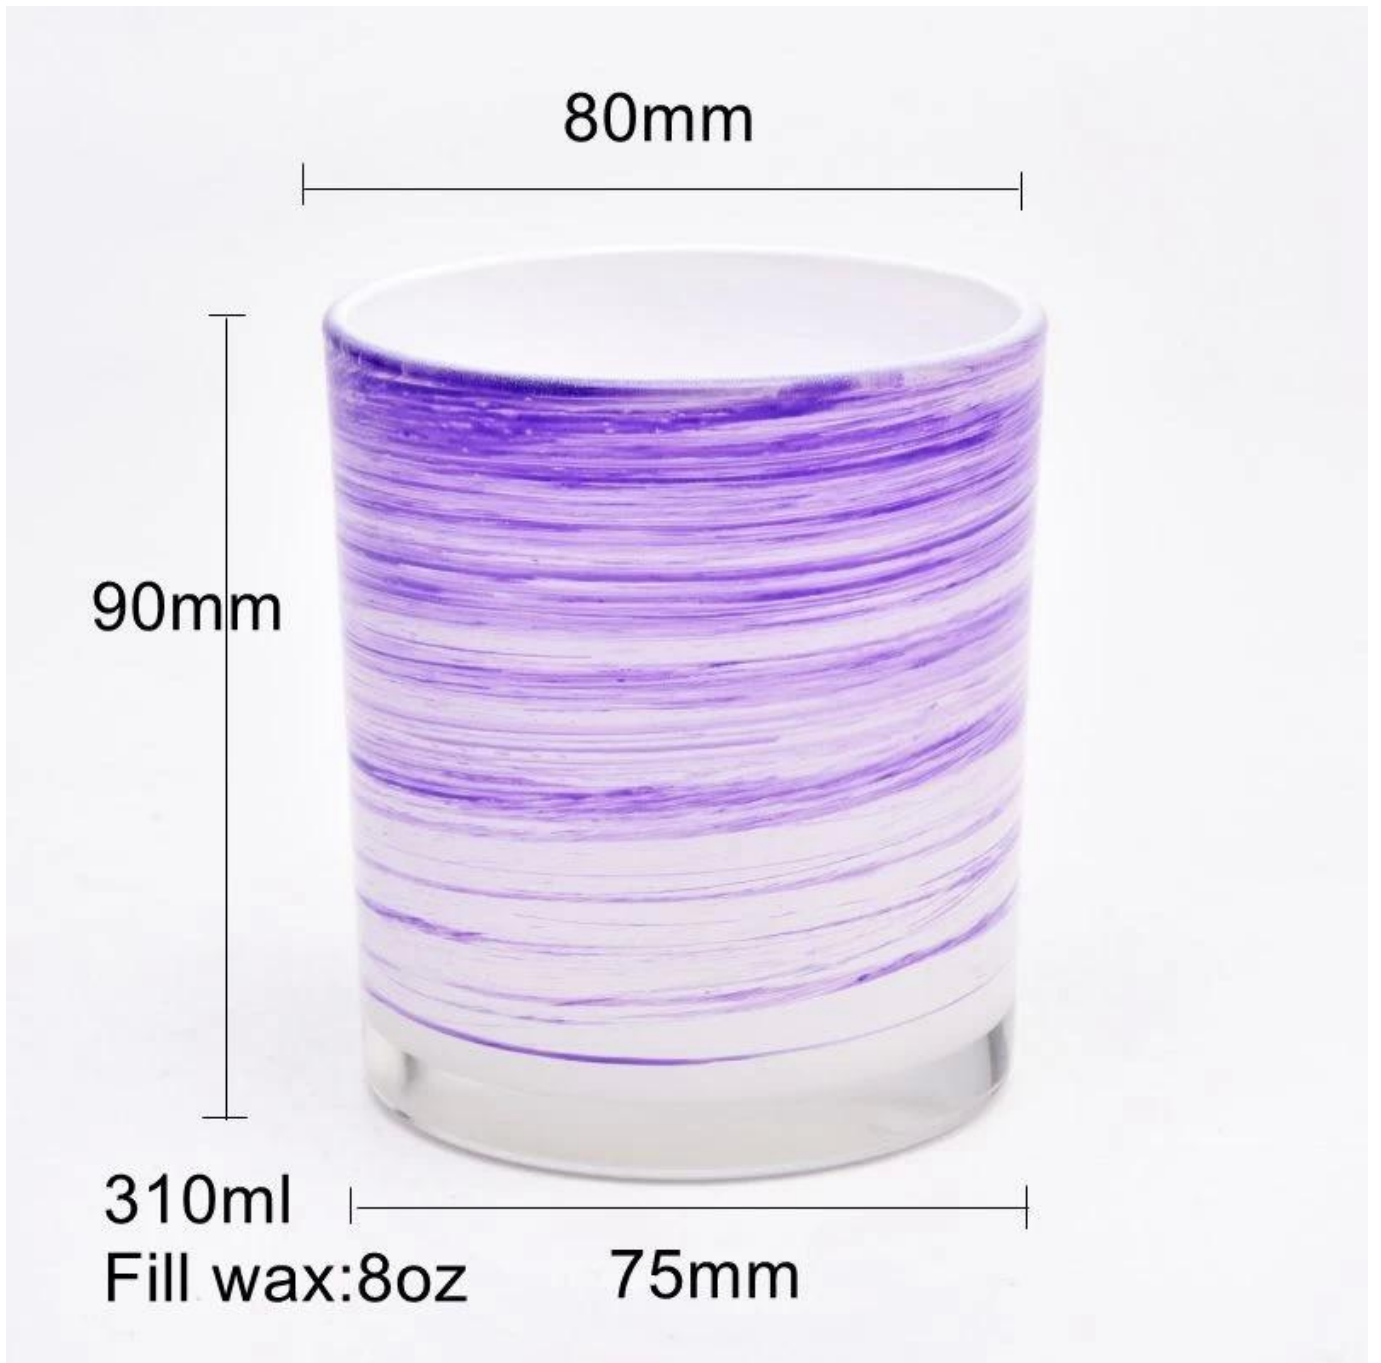

Deskripsi Toples Lilin

| | |
|------------------|------------------------------------------------------------------------------------------------------------|
| Nomor barang. | SGZT22090108 |
| Bahan | glass |
| keahlian | lilin kaca tekan toples |
| Waktu sampel | 1. 5 hari jika ada bentuk dan ukuran kaca 2. 15 hari, jika Anda membutuhkan kaca bentuk dan ukuran baru |
| Sedang mengemas | Kemasan biasa, 4 buah di kotak dalam, 48 buah kotak |
| Kapasitas Produk | 500.000 ~ 1.000.000 lembar per bulan |
| Waktu pengiriman | Dalam waktu 35 hari setelah pengambilan sampel dan pesanan dikonfirmasi |

| | |
|--------------------|-------------------------------------------------------------------------------------------------------------------------------------------------------------------------------------------------------------------------------------------------------------------------------------------------------------------------------------------------------------------------------|
| Syarat pembayaran | Deposit 30% oleh T / T di muka dan saldo terhadap salinan B / L |
| Pengiriman | Melalui laut, melalui udara, melalui ekspres dan agen pengiriman dapat diterima |
| Fitur Produk | <ol style="list-style-type: none"> 1. Dekorasi rumah toples kaca lilin dari kualitas tinggi 2. Cocok untuk digunakan di hotel, rumah, dll. 3. Memenuhi Tes ASTM |
| Untuk pilihan Anda | <ol style="list-style-type: none"> 1. Berbagai desain dan ukuran untuk seleksi 2. Warna apa pun yang dicat, keren, pelapisan, model laser Pemotong pemrosesan 3. Paket khusus sebagai film menyusut, kotak hadiah warna, kotak hadiah putih, dll. 4. Kami memiliki bengkel dan gudang profesional untuk memastikan waktu pengiriman |

Stripe Paint Glass Candle Jar

Fill wax: 8oz

MOQ: 3000 pcs

Size: D3.15'xH3.54'

ukuran: 3.15x3.54"

dapat menampung 8-9oz lilin

Tim dan Kantor Gelas Cerah

Acara Pabrik