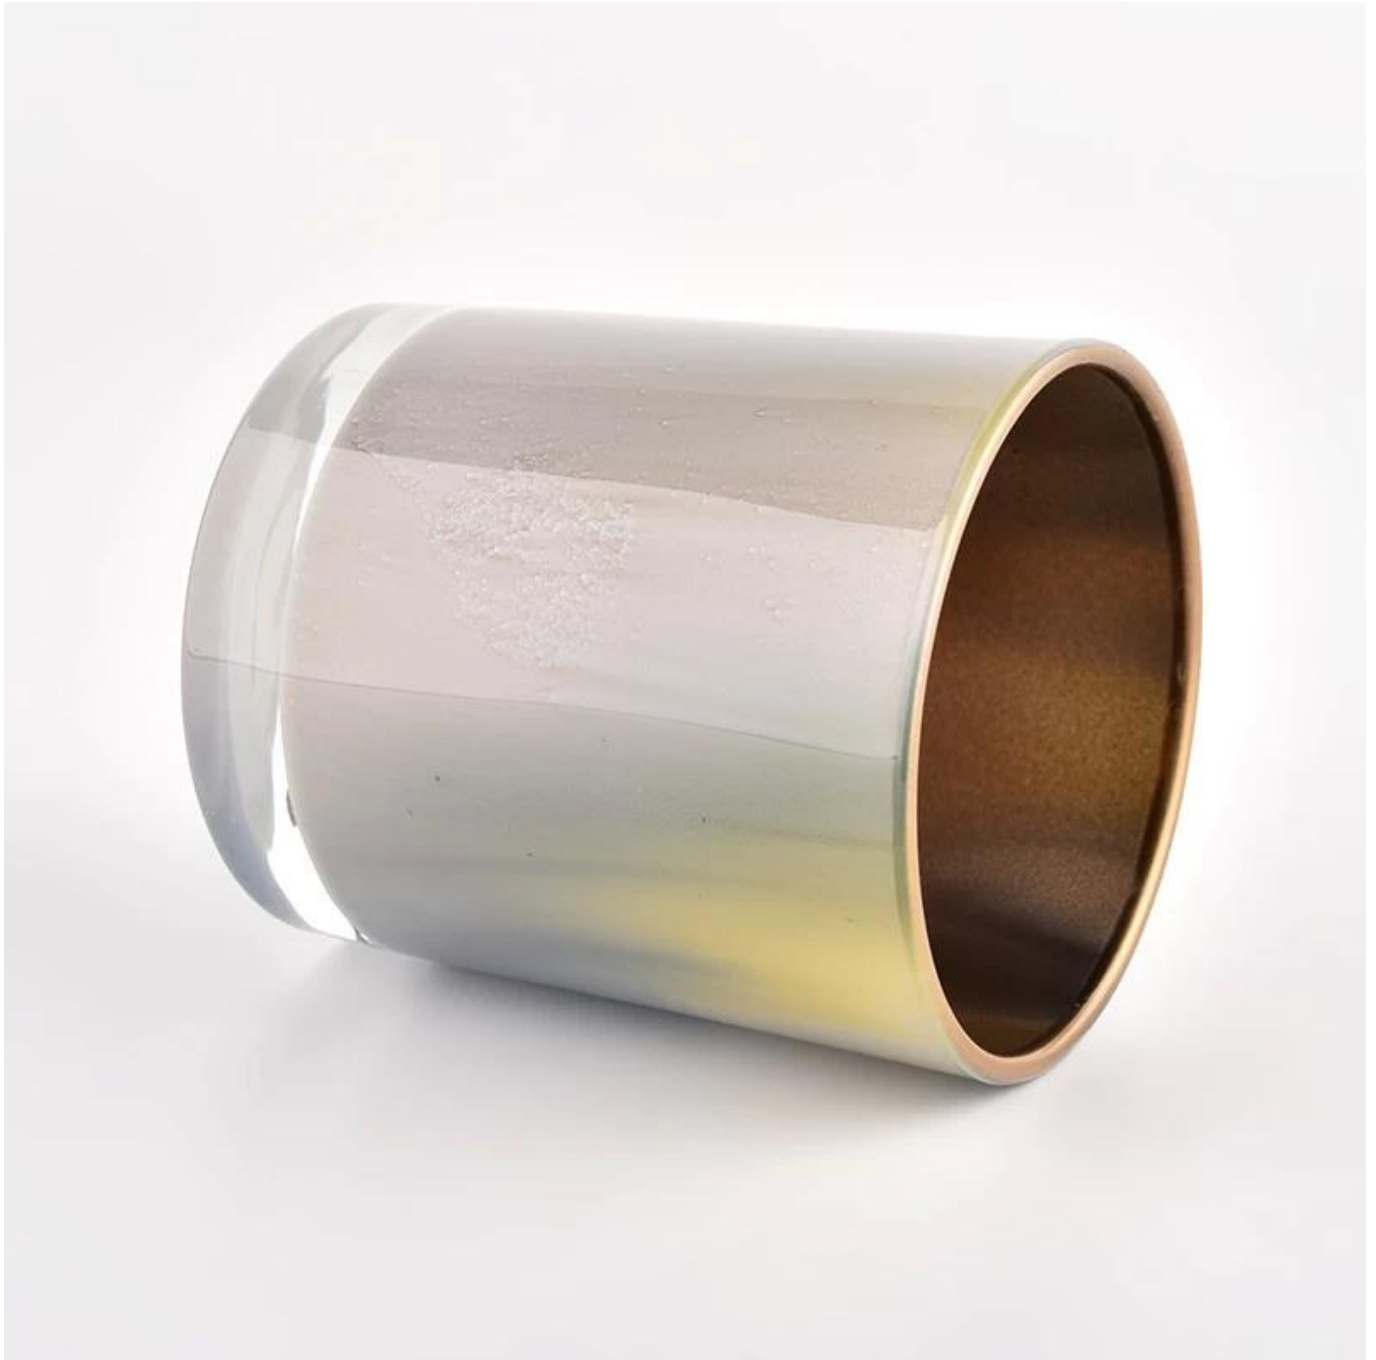

dapat menampung 8-9oz lilin

lukisan tangan membuat setiap item dengan karya seni yang hidup