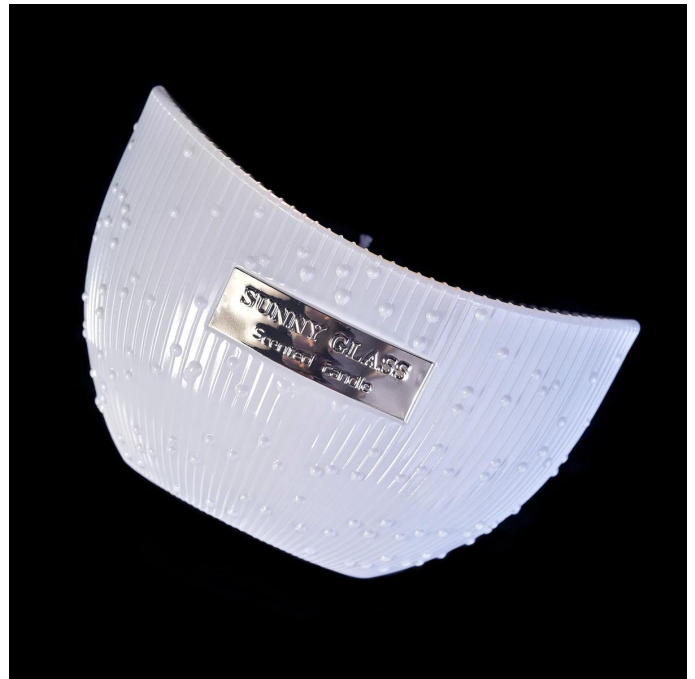

Desain ukuran yang fleksibel memungkinkan pasar Anda tumbuh dengan cepat

Nomor Item: SGS170628001.
 Top Dia: 138 * 87mm
 TIMBUT DIA: 70 * 42mm
 Tinggi: 89mm.
 Kapasitas: 355ml
 Berat: 411G.
 MOQ: 3.000 pcs per desain