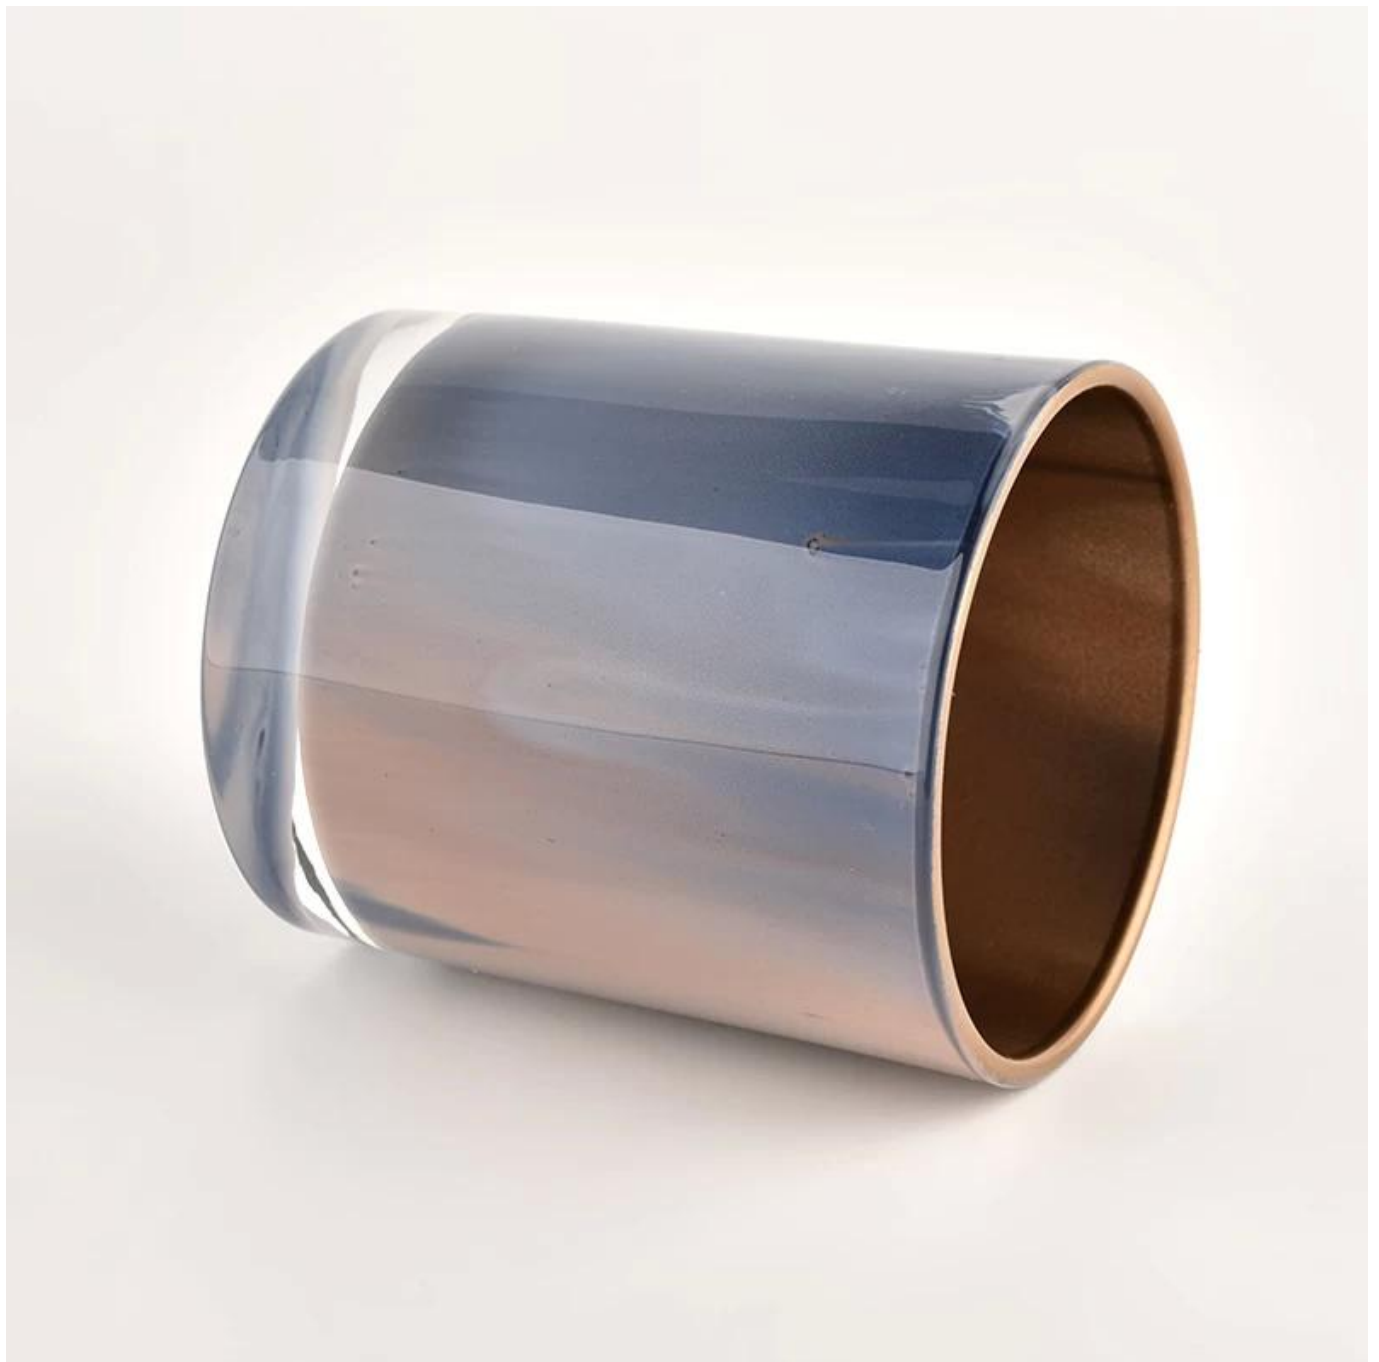

Fitur Produk	1. Dekorasi rumah toples kaca lilin dari kualitas tinggi 2. Cocok digunakan di hotel, rumah, dll. 3. Memenuhi Tes ASTM
Untuk pilihan Anda	1. Berbagai desain dan ukuran untuk seleksi 2. Setiap warna dicat, keren, pelapisan, model laser Pemotong pemrosesan 3. Paket khusus sebagai film menyusut, kotak hadiah warna, kotak hadiah putih, dll. 4. Kami memiliki bengkel dan gudang profesional untuk memastikan waktu pengiriman