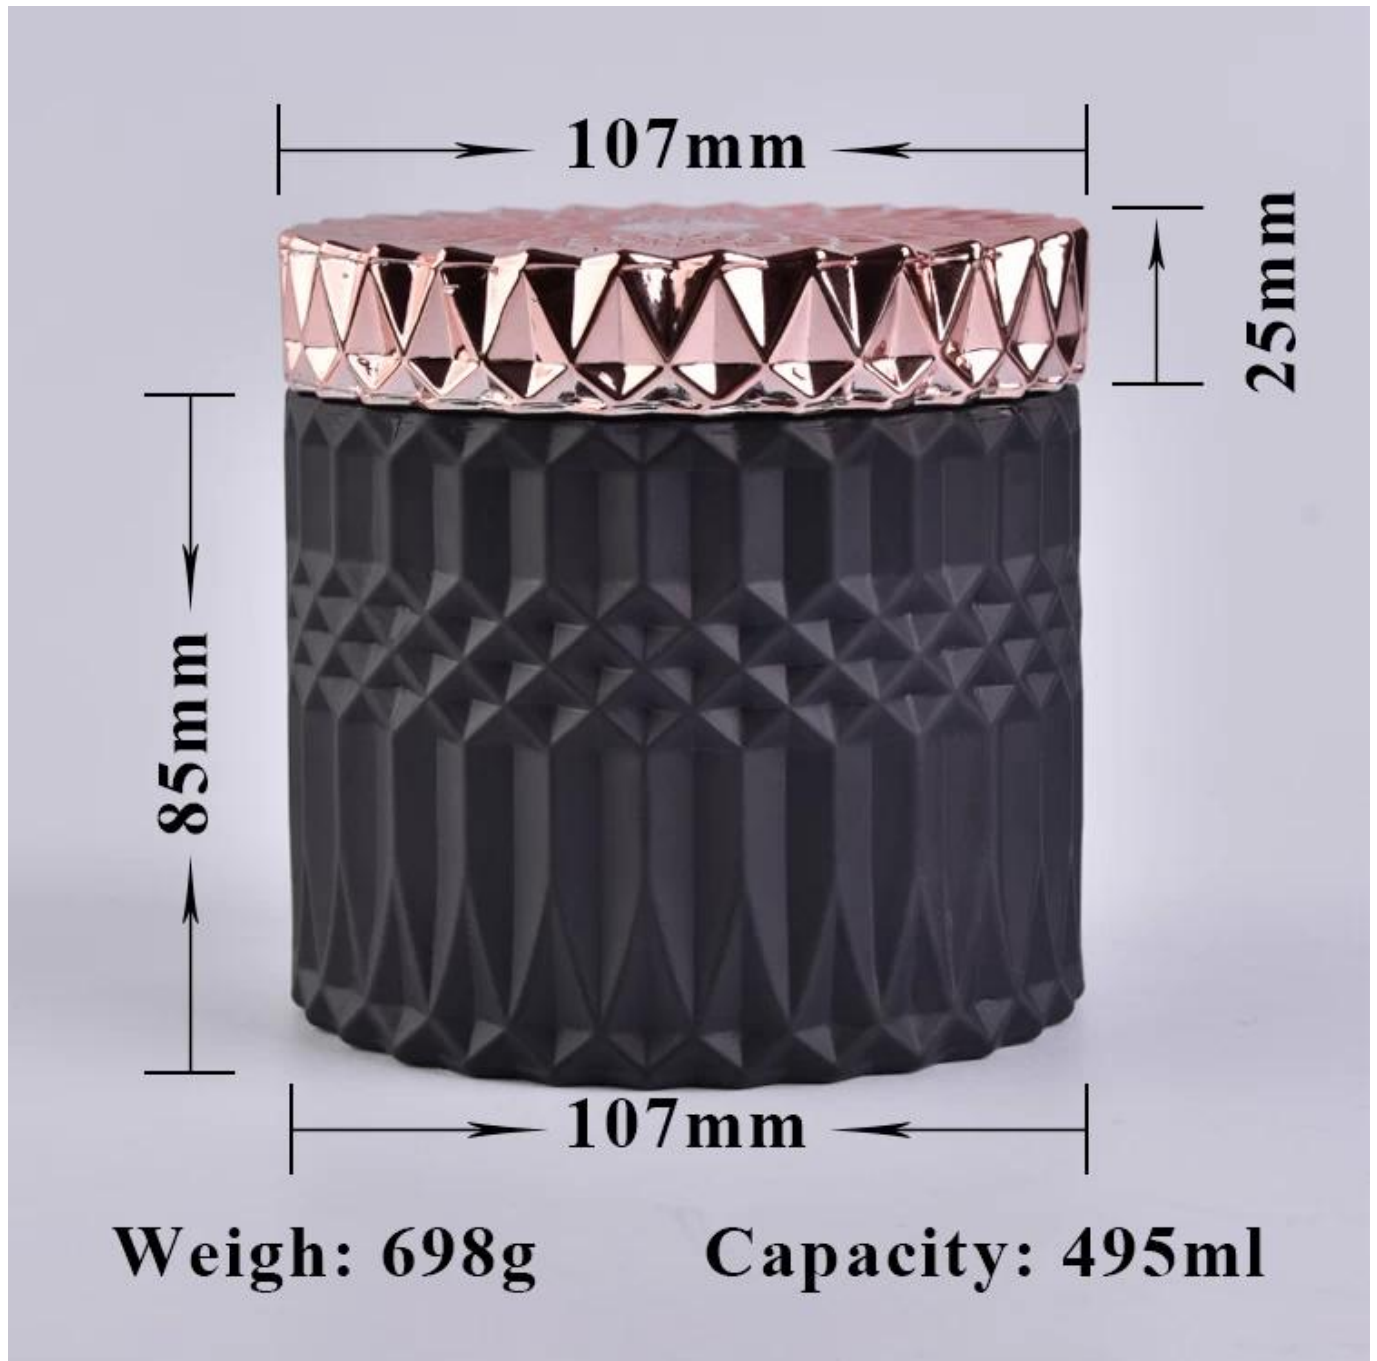

Desain ukuran yang fleksibel memungkinkan pasar Anda tumbuh dengan cepat

Item No.:SGJD20052511.
Top Dia: 107mm
TIMBUS DIA: 107mm
Tinggi: 85mm.
Berat: 450g.
Kapasitas: 495ml
(dapat menahan 8oz lilin)
MOQ: 3000 pcs.

Desain khusus dan ukuran berbeda tersedia

Dengan dukungan kuat kami, pelanggan kami berkembang pesat, dari laboratorium kecil hingga para pemimpin industri.

Nomor barang.	SGKS18032710.
Bahan	glass
kerajinan	stoples lilin kaca ditekan
Waktu sampel.	1. 5 hari jika ada bentuk dan ukuran kaca 2. 15 hari, jika Anda membutuhkan bentuk dan ukuran kaca baru
Pengepakan	Kemasan yang biasa, 4 buah dalam kotak batin, 48 buah kotak
Kapasitas produk	500.000 ~ 1.000.000 lembar per bulan
Waktu pengiriman	Dalam 35 hari setelah pengambilan sampel dan pesanan dikonfirmasi
Syarat pembayaran	Deposit 30% oleh T / T di muka dan seimbang terhadap salinan B / L
Pengiriman	Melalui laut, melalui udara, melalui ekspres dan agen pengiriman dapat diterima