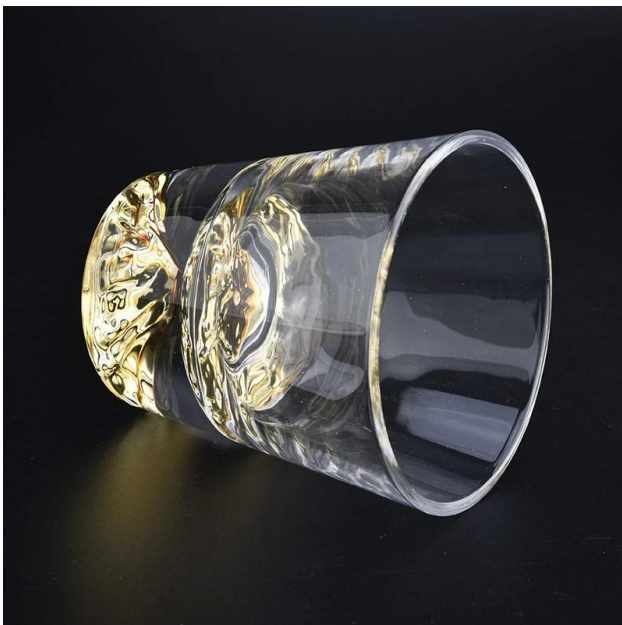

Desain ukuran yang fleksibel memungkinkan pasar Anda tumbuh dengan cepat

Item No.:SGJD20052511.
Top Dia: 80mm
Bottom Dia: 75mm
Tinggi: 90mm
Berat: 310g.
Kapasitas: 295ml
(dapat menahan 8oz lilin)
MOQ: 3000 pcs.