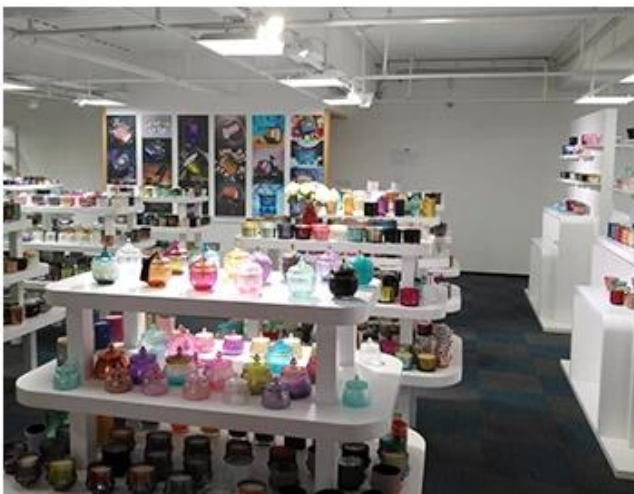

## Tampilan ruang sampel

Kaca Meiyang menyediakan lebih dari sekedar **Ruang sampel Shenzhen memiliki 5.000 buah** Berbagai macam pilihan. Dia memenangkan kartu besar [Ulasan Pelanggan](#). Selamat datang di kantor Shenzhen! Gambarnya adalah sebagai berikut **Hanya sebagian dari tempat lilin desain kami** Selamat datang di kantor Shenzhen untuk menemukan favorit Anda, ini akan memberi Anda banyak kejutan, karena sulit untuk menemukan pemasok lain di China.

# SAMPLE ROOM

---

There are more than 5000 products in  
sample room of Sunny Glassware  
for your reference. No second Co. in China!

Factory Show

Di bawah ini adalah gambar transaksi online utama. Untuk informasi pabrik lebih lanjut, silakan lihat: [Tur Pabrik](#)