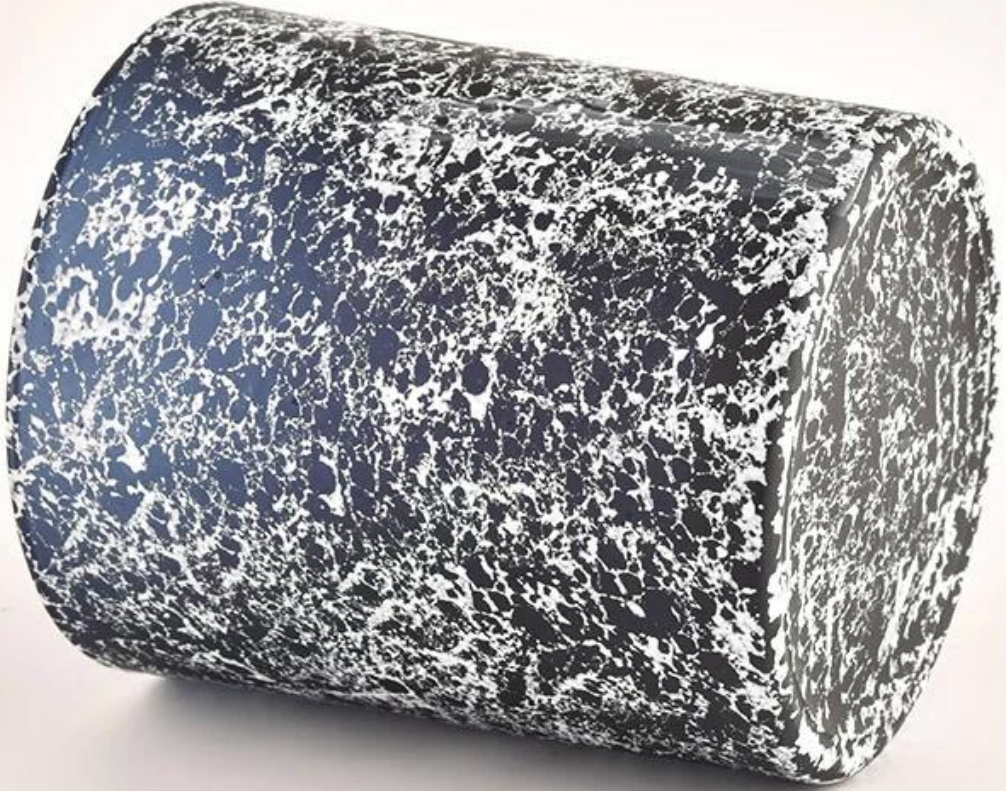

Deskripsi Toples Lilin

Nomor barang.	SGHL22012402C
Bahan	glass
keahlian	Lilin kaca jalan gradien stoples
Waktu sampel	1. 5 hari jika ada bentuk dan ukuran yang ada 2. 15 hari, jika Anda membutuhkan toples kaca bentuk dan ukuran baru
Sedang mengemas	Kemasan biasa, 4 buah di kotak dalam, 48 buah kotak
Kapasitas Produk	500.000 ~ 1.000.000 lembar per bulan
Waktu pengiriman	Dalam waktu 45 hari setelah pengambilan sampel dan pesanan dikonfirmasi
Syarat pembayaran	30% deposit oleh T / T di muka dan keseimbangan terhadap salinan B / L
Pengiriman	Melalui laut, melalui udara, melalui ekspres dan agen pengiriman dapat diterima
Fitur Produk	1. Dekorasi rumah toples kaca lilin dari kualitas tinggi 2. Cocok untuk digunakan di hotel, rumah, dll. 3. Memenuhi Tes ASTM
Untuk pilihan Anda	1. Berbagai desain dan ukuran untuk seleksi 2. Setiap warna dicat, keren, pelapisan, model laser Pemotong pemrosesan 3. Paket khusus sebagai film menyusut, kotak hadiah warna, kotak hadiah putih, dll. 4. Kami memiliki bengkel dan gudang profesional untuk memastikan waktu pengiriman