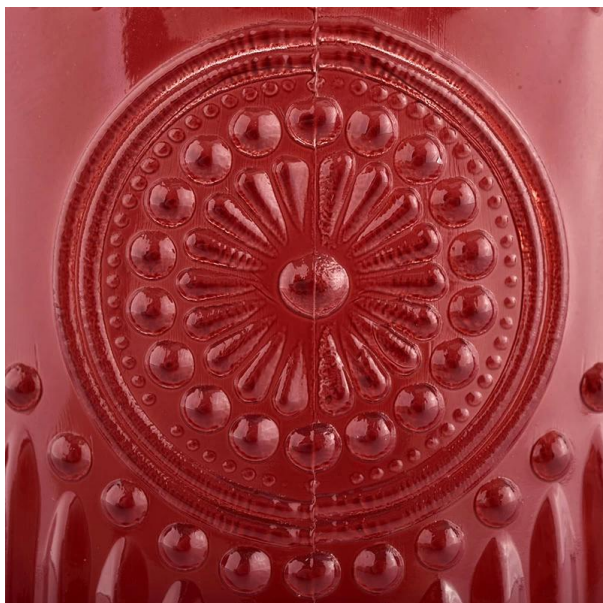

Desain khusus dan ukuran berbeda tersedia

Nomor barang: SGCX21122522

Diameter atas: 86mm

Diameter bawah: 60mm

Diameter maksimum 95mm

Tinggi: 97mm

Berat: 440g

Kapasitas: 372ml

MOQ: 3000 pcs

Dengan dukungan kuat kami, pelanggan kami berkembang pesat, dari laboratorium kecil hingga pemimpin industri.