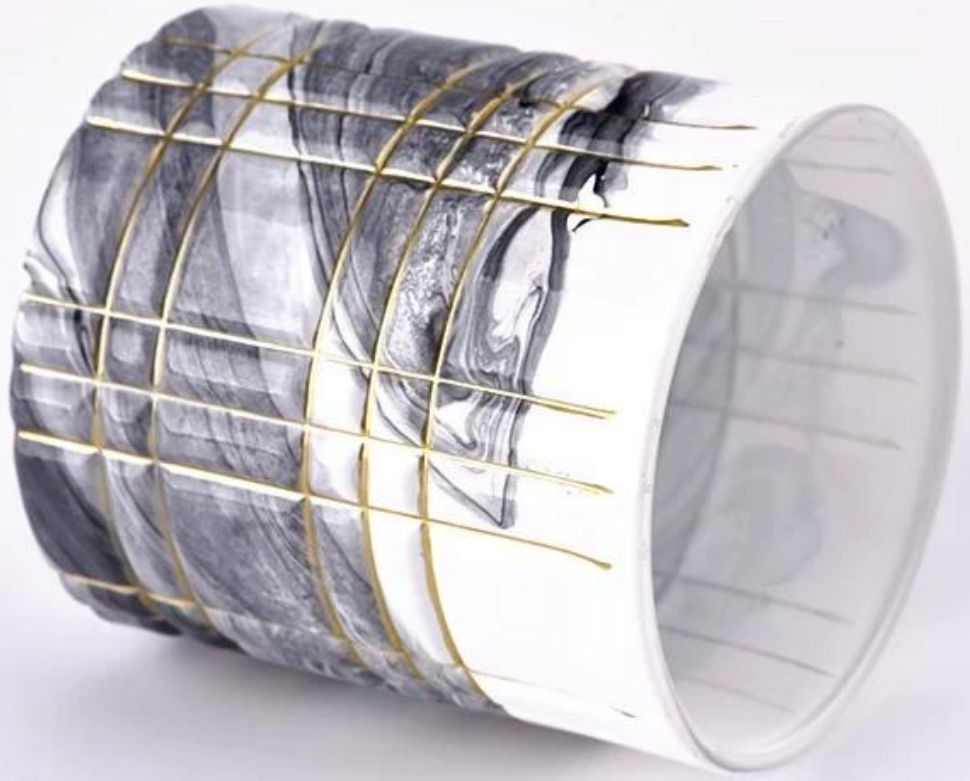

Deskripsi Tempat Lilin

Nomor barang	SGTC22111002
Bahan	toples lilin kaca
keahlian	stoples lilin kaca yang ditekan
Waktu sampel	1. 5 hari jika ada kaca bentuk dan ukuran 2. 15 hari, jika Anda membutuhkan kaca bentuk dan ukuran baru
Sedang mengemas	Kemasan biasa, 4 buah di dalam kotak, 48 buah kotak
Kapasitas Produk	500.000 ~ 1.000.000 lembar per bulan
Waktu pengiriman	Dalam waktu 35 hari setelah pengambilan sampel dan pesanan dikonfirmasi

Syarat pembayaran	Setoran 30% oleh T / T di muka dan saldo terhadap salinan B / L
Pengiriman	Melalui laut, melalui udara, melalui agen ekspres dan pengiriman dapat diterima
Fitur Produk	<ol style="list-style-type: none"> 1. Guci lilin kaca dekorasi rumah dari kualitas tinggi 2. Cocok digunakan di hotel, rumah, dll. 3. Memenuhi Tes ASTM
Untuk pilihan Anda	<ol style="list-style-type: none"> 1. Berbagai desain dan ukuran untuk seleksi 2. Setiap warna yang dicat, keren, pelapisan, model laser Pemotong pemrosesan 3. Paket khusus sebagai film menyusut, kotak hadiah warna, kotak hadiah putih, dll. 4. Kami memiliki bengkel dan gudang profesional untuk memastikan waktu pengiriman