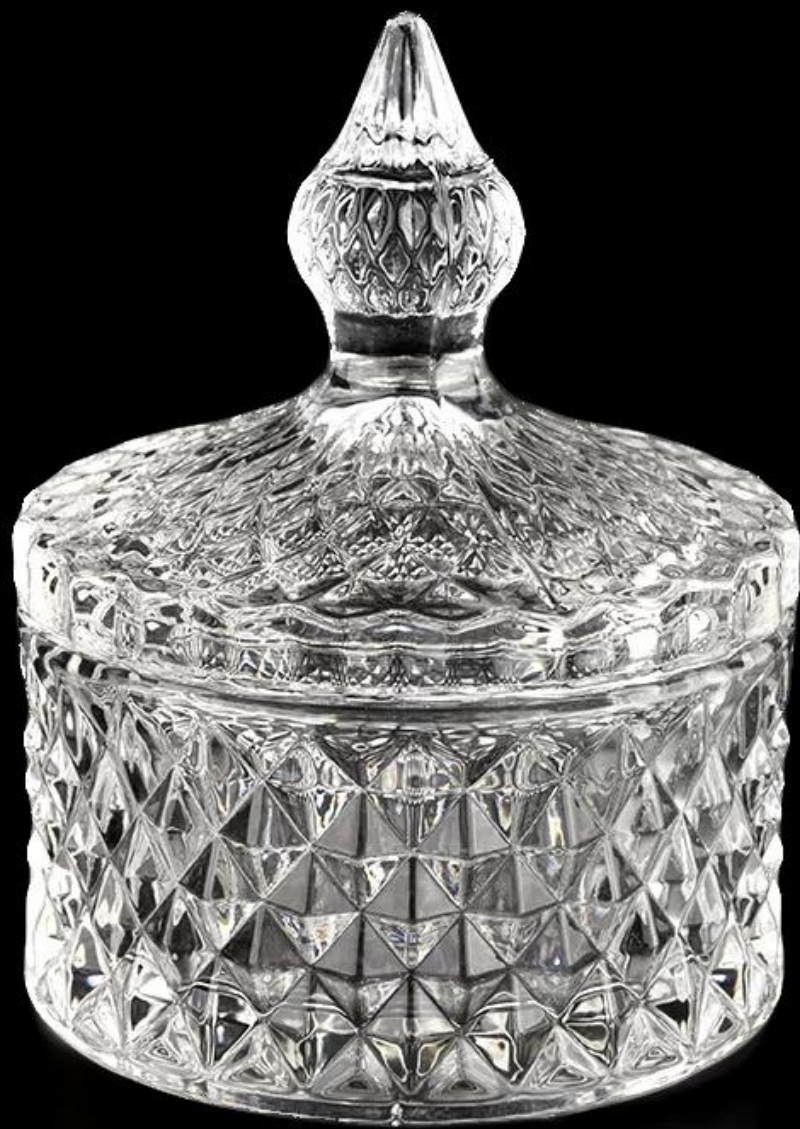

Desain baru botol lilin kaca efek berlian 140ml dengan tutup pegangan untuk pemasok

Mengapa Memilih Gelas Cerah

- kuat **OEM/ODM** kapasitas dan udedikasi tertinggi untuk **desain**, jangan pernah menekan **kualitas**
- Sunny kacaware secara ketat **lindungi desain pelanggan**", semua item yang baru dirancang dari kami belum disalin dalam tiga tahun.
- **Kualitas produk** adalah fokus utama di Sunny Glassware. Sunny Glassware pernah menghancurkan 80.000 pcs bejana kaca dengan noda yang hampir tidak terlihat.

Deskripsi Toples Lilin

Nomor barang.	SGKS22031101
Bahan	glass
keahlian	Lilin kaca jalan gradien stoples
Waktu sampel	1. 5 hari jika ada bentuk dan ukuran yang ada 2. 15 hari, jika Anda membutuhkan toples kaca bentuk dan ukuran baru
Sedang mengemas	Kemasan biasa, 4 buah di kotak dalam, 48 buah kotak
Kapasitas Produk	500.000 ~ 1.000.000 lembar per bulan
Waktu pengiriman	Dalam waktu 45 hari setelah pengambilan sampel dan pesanan dikonfirmasi
Syarat pembayaran	30% deposit oleh T / T di muka dan keseimbangan terhadap salinan B / L
Pengiriman	Melalui laut, melalui udara, melalui ekspres dan agen pengiriman dapat diterima