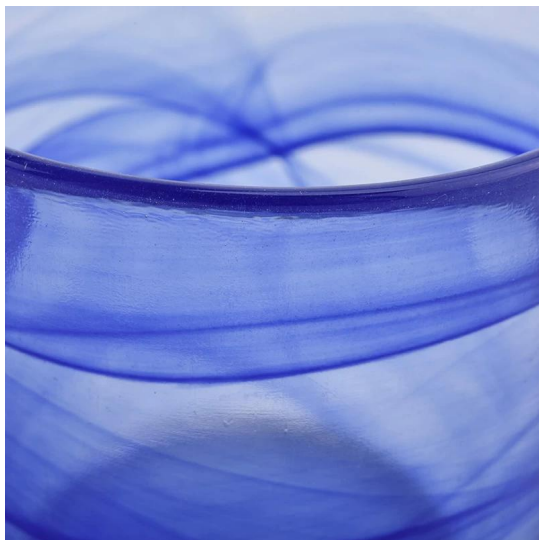

Desain ukuran yang fleksibel memungkinkan pasar Anda tumbuh dengan cepat

Nomor Item: Sglyph21012903.
Top Dia: 72mm
Bottom Dia: 68mm
Tinggi: 70mm
Berat: 262g.
Kapasitas: 157ml
MOQ: 3000 pcs per desain

Desain khusus dan ukuran berbeda tersedia