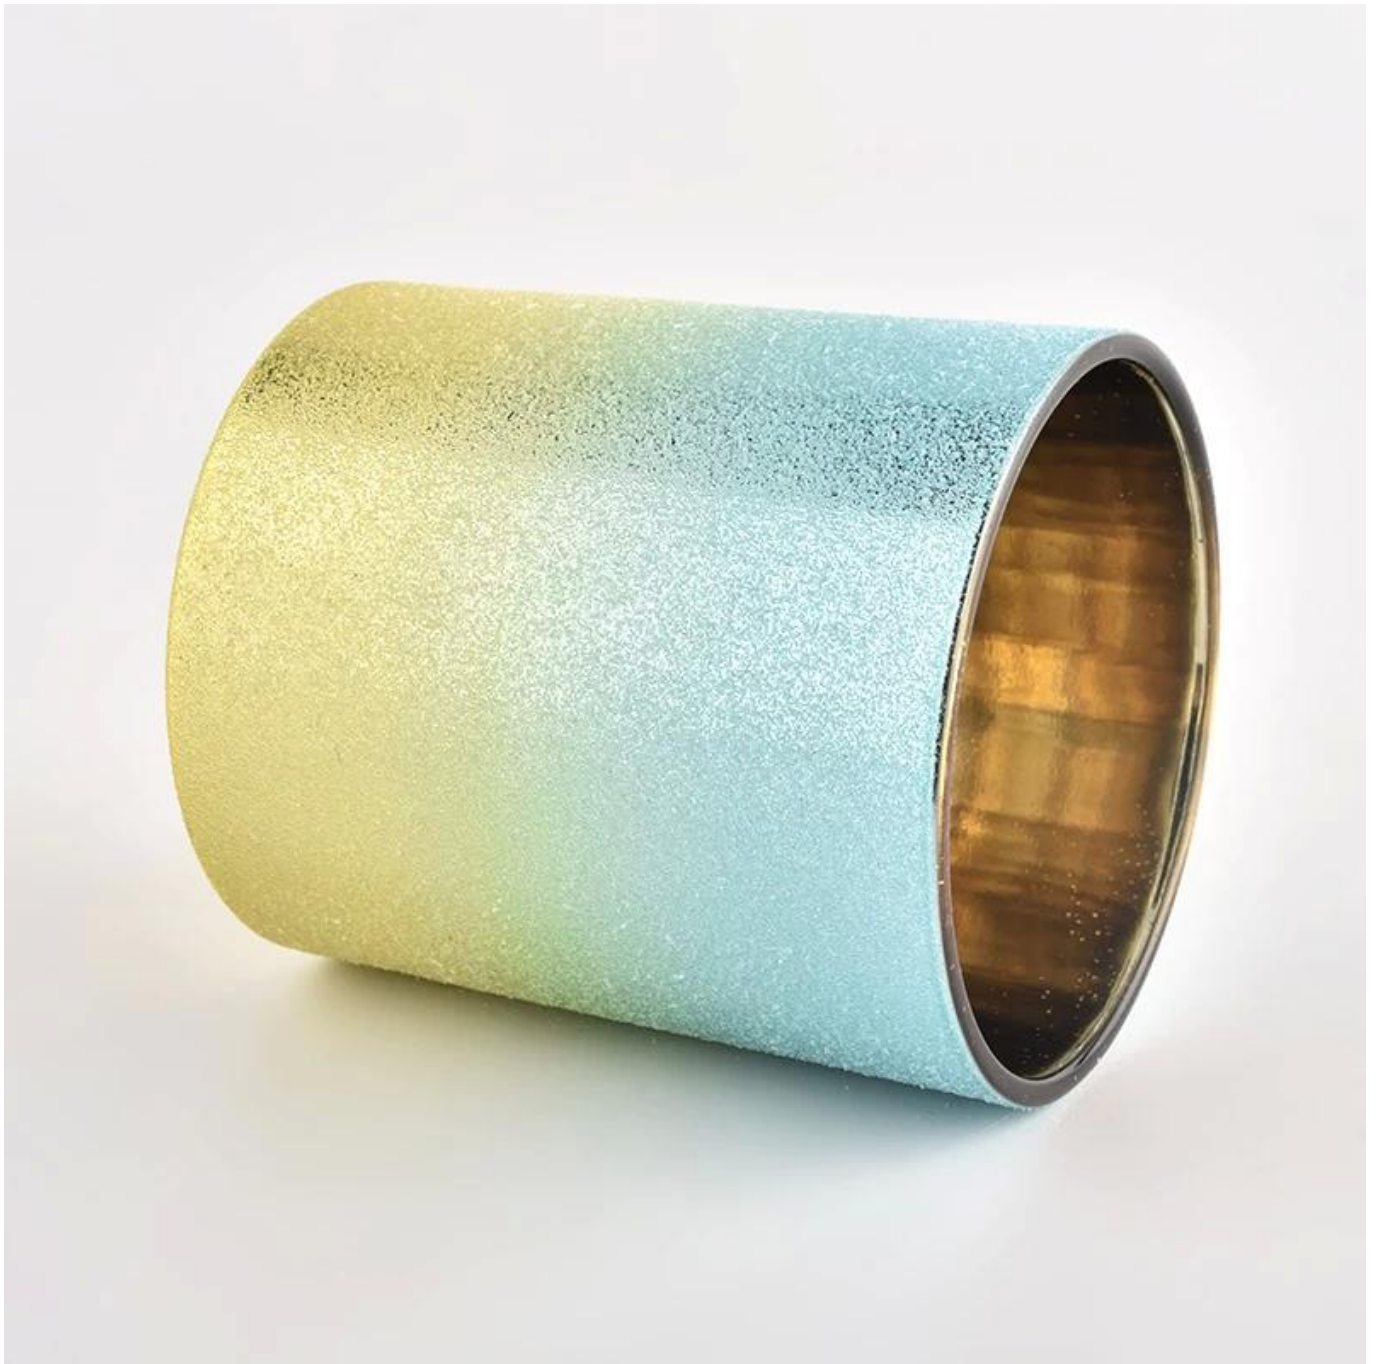

Deskripsi Toples Lilin

Nomor barang.	SGHL22012440
Bahan	glass
keahlian	Lilin kaca jalan gradien stoples
Waktu sampel	1. 5 hari jika ada bentuk dan ukuran yang ada 2. 15 hari, jika Anda membutuhkan toples kaca bentuk dan ukuran baru
Sedang mengemas	Kemasan biasa, 4 buah di kotak dalam, 48 buah kotak
Kapasitas Produk	500.000 ~ 1.000.000 lembar per bulan
Waktu pengiriman	Dalam waktu 45 hari setelah pengambilan sampel dan pesanan dikonfirmasi
Syarat pembayaran	30% deposit oleh T / T di muka dan keseimbangan terhadap salinan B / L
Pengiriman	Melalui laut, melalui udara, melalui ekspres dan agen pengiriman dapat diterima

Fitur Produk	<ol style="list-style-type: none"> 1. Dekorasi rumah toples kaca lilin dari kualitas tinggi 2. Cocok untuk digunakan di hotel, rumah, dll. 3. Memenuhi Tes ASTM
Untuk pilihan Anda	<ol style="list-style-type: none"> 1. Berbagai desain dan ukuran untuk seleksi 2. Setiap warna dicat, keren, pelapisan, model laser Pemotong pemrosesan 3. Paket khusus sebagai film menyusut, kotak hadiah warna, kotak hadiah putih, dll. 4. Kami memiliki bengkel dan gudang profesional untuk memastikan waktu pengiriman