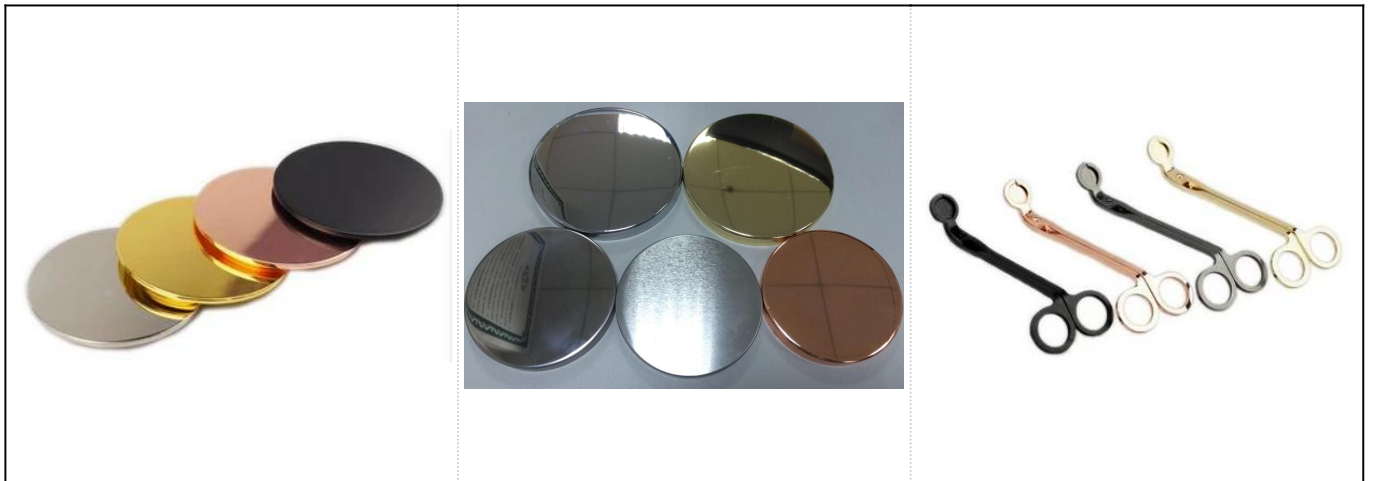

Aksesoris yang cocok: