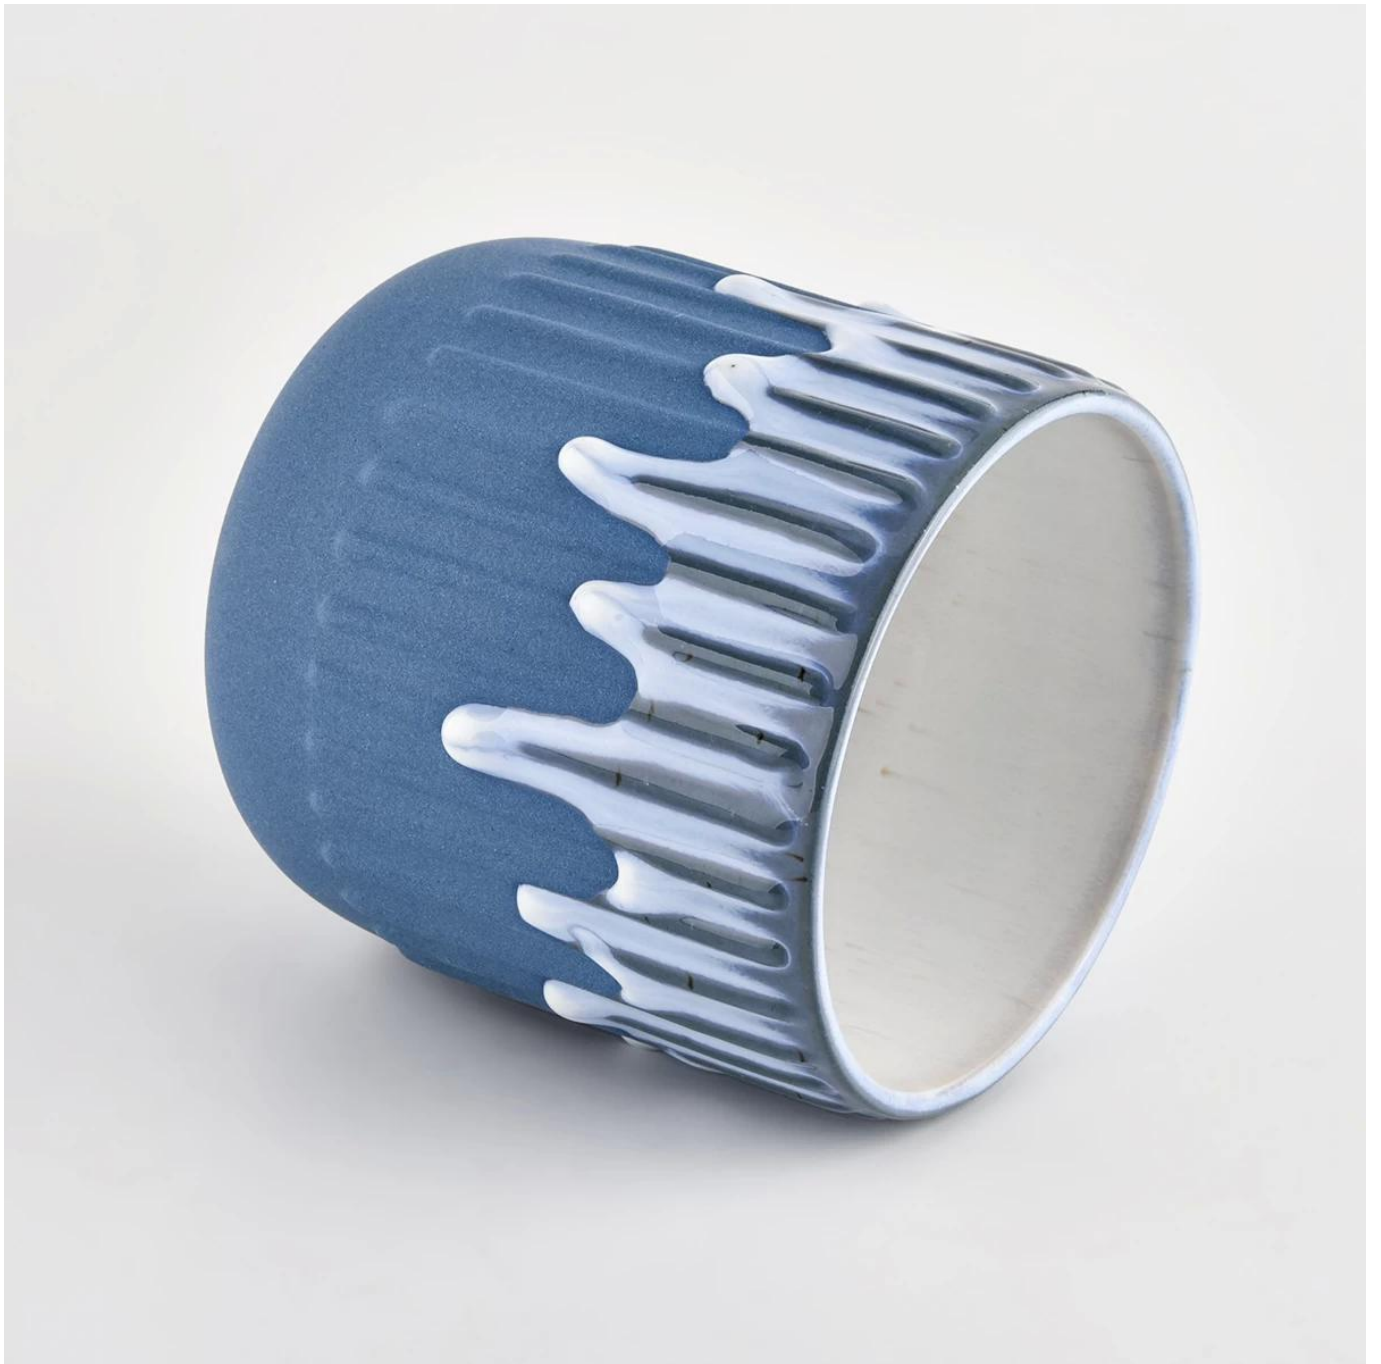

Tempat lilin keramik biru 400ml populer dengan tutup untuk dekorasi rumah

Mengapa Memilih Peralatan Gelas Cerah

- kuat **OEM/ODM** kapasitas dan udedikasi tertinggi untuk **desain**, jangan pernah menekan **kualitas**
- Sunny Glassware secara ketat **lindungi desain pelanggan**", semua item yang baru dirancang dari kami belum disalin dalam tiga tahun.
- **Kualitas produk** adalah fokus utama di Sunny Glassware. Sunny Glassware pernah menghancurkan 80.000 pcs bejana kaca dengan noda yang nyaris tidak terlihat.

Deskripsi Toples Lilin

Nomor barang.	SGMK21102702
Bahan	Keramik
keahlian	Lilin keramik toples
Waktu sampel	1. 5 hari jika ada bentuk dan ukuran yang ada 2. 15 hari, jika Anda membutuhkan toples kaca bentuk dan ukuran baru
Sedang mengemas	Kemasan biasa, 4 buah di kotak dalam, 48 buah kotak
Kapasitas Produk	500.000 ~ 1.000.000 lembar per bulan
Waktu pengiriman	Dalam waktu 45 hari setelah pengambilan sampel dan pesanan dikonfirmasi
Syarat pembayaran	30% deposit oleh T / T di muka dan keseimbangan terhadap salinan B / L
Pengiriman	Melalui laut, melalui udara, melalui ekspres dan agen pengiriman dapat diterima

Fitur Produk	<ol style="list-style-type: none"> 1. Dekorasi rumah toples kaca lilin dari kualitas tinggi 2. Cocok digunakan di hotel, rumah, dll. 3. Memenuhi Tes ASTM
Untuk pilihan Anda	<ol style="list-style-type: none"> 1. Berbagai desain dan ukuran untuk seleksi 2. Setiap warna dicat, keren, pelapisan, model laser Pemotong pemrosesan 3. Paket khusus sebagai film menyusut, kotak hadiah warna, kotak hadiah putih, dll. 4. Kami memiliki bengkel dan gudang profesional untuk memastikan waktu pengiriman