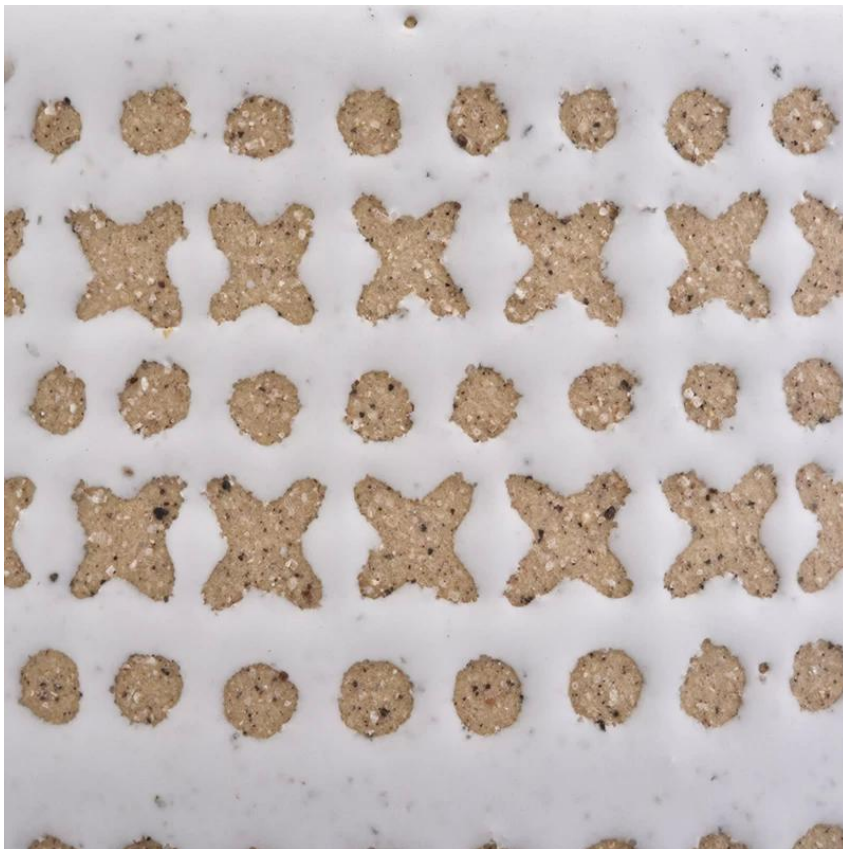

Nama Item: SGYC19082236
Top Dia: 108mm
Bottom Dia: 93mm
Tinggi: 108mm.
Berat: 415g.
Kapasitas: 620ml
MOQ: 3.000 pcs.

Desain khusus dan ukuran berbeda tersedia

Dengan dukungan kuat kami, pelanggan kami berkembang pesat, dari laboratorium kecil hingga para pemimpin industri.