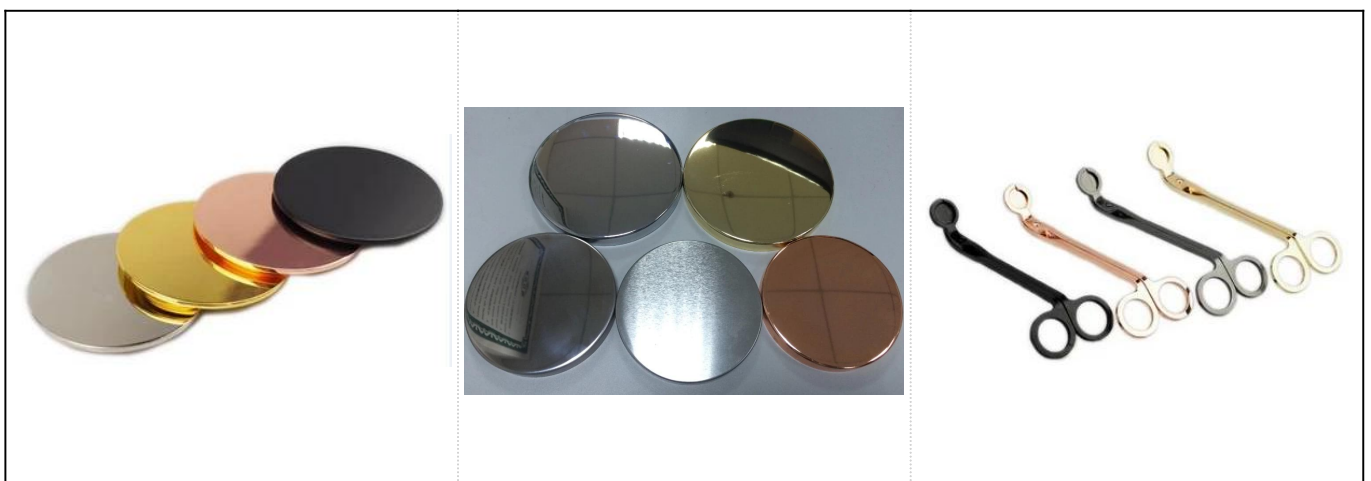

Pengepakan	1. 24/36/48/72 pcs per karton kemasan standar ekspor 2. Kemasan kotak warna / putih / coklat 3. Kemasan kotak hadiah mewah 4. Kemasan menyusut 5. Kemasan kotak individu / set 6. Kemasan disesuaikan
Kekuatan kita	1. Kami adalah profesional tempat lilin produsen, utama dalam berbagai jenis tempat lilin, mulai dari tempat lilin kaca, tempat lilin keramik, tempat lilin marmer, Tempat lilin beton, Tempat lilin timah, Stoples lilin stainless dll. 2. Sempurna untuk rumah / toko / pasar super / restoran / hotel / bar / KTV dll. 3. Dengan tim desainer profesional, yang dapat membantu merancang dan membuka cetakan baru berdasarkan kebutuhan Anda. 4. Pasca pemrosesan: pelapisan warna, pelapisan merkuri, warna-warni, ukiran, percetakan, stiker, warna semprot, frosty, pelapisan emas, gambar tangan, dll. 5. MOQ kecil dapat diterima. Kami memiliki produk reguler untuk mendukung Anda.
Layanan kami	* Membalas Anda dalam waktu 24 jam * Rentang produk untuk pilihan Anda * Sistem produksi sepenuhnya * Pekerja pabrik yang terampil * Garis mesin dan garis buatan tangan untuk layanan Anda * Tim QC berpengalaman memeriksa produk secara komprehensif dan ketat ke standar AQL * Perancang kreatif berinovasi produk baru lebih dari 15 gaya setiap bulan * Pasokan departemen Logistik profesional ke layanan pintu
MOQ	3000

Aksesoris yang cocok: