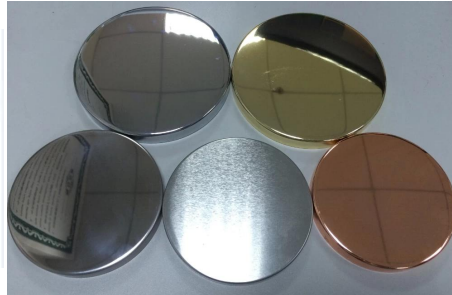

MOQ 3000

More Product Pictures

Aksesoris yang cocok:

Office & Sample Room

Sunny Glassware adalah pemasok tempat lilin terkemuka di China sejak 1992, toples lilin kaca / keramik / beton, dll. Dan aksesoris yang cocok terutama mengekspor ke Amerika Serikat, Uni Eropa, AU lebih dari 24 tahun pengalaman. Kami benar-benar dengan kualitas, tim QC kami memeriksa produk dari bahan mentah hingga produksi kemudian pengepakan selangkah demi selangkah, inspeksi secara ketat sesuai dengan standar AQL.