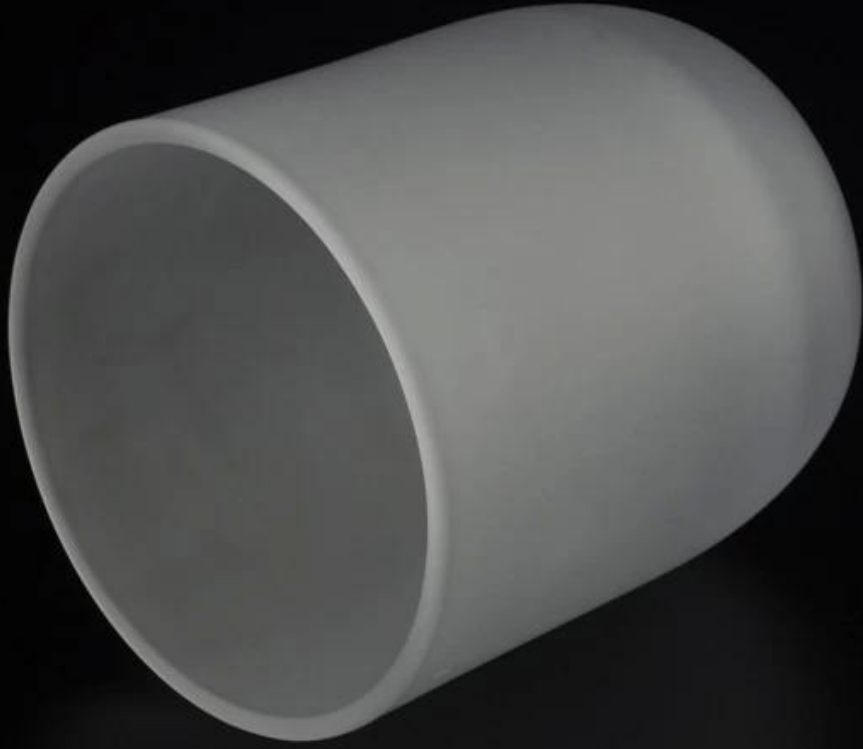

Product Details

Nomor barang.	SGJB2309A
Bahan	glass
kerajinan	tempat lilin kaca yang ditekan
Contoh waktu	1. 5 hari jika ada bentuk dan ukuran kaca 2. 15 hari, jika Anda membutuhkan bentuk dan ukuran kaca baru
Pengepakan	Kemasan biasa, 4 buah di dalam kotak, 48 buah kotak
Kapasitas Produk	500.000 ~ 1.000.000 lembar per bulan
Waktu pengiriman	Dalam 35 hari setelah pengambilan sampel dan pesanan dikonfirmasi
Syarat pembayaran	Deposit 30% oleh T / T di muka dan saldo terhadap salinan B / L.
Pengiriman	Melalui laut, melalui udara, melalui agen ekspres dan pengiriman dapat diterima
Fitur Produk	1. Tempat lilin kaca dekorasi rumah dari kualitas tinggi 2. Cocok digunakan di hotel, rumah, dll. 3. Memenuhi Tes ASTM
Untuk pilihanmu	1. Berbagai desain dan ukuran untuk seleksi 2. Warna dicat, dingin, pelapisan, pemotong Pemrosesan model laser 3. Paket khusus seperti film menyusut, kotak kado warna, kotak kado putih, dll. 4. Kami adalah karyawan eksklusif kontrol kualitas 5. Kami memiliki bengkel dan gudang profesional untuk memastikan waktu pengiriman