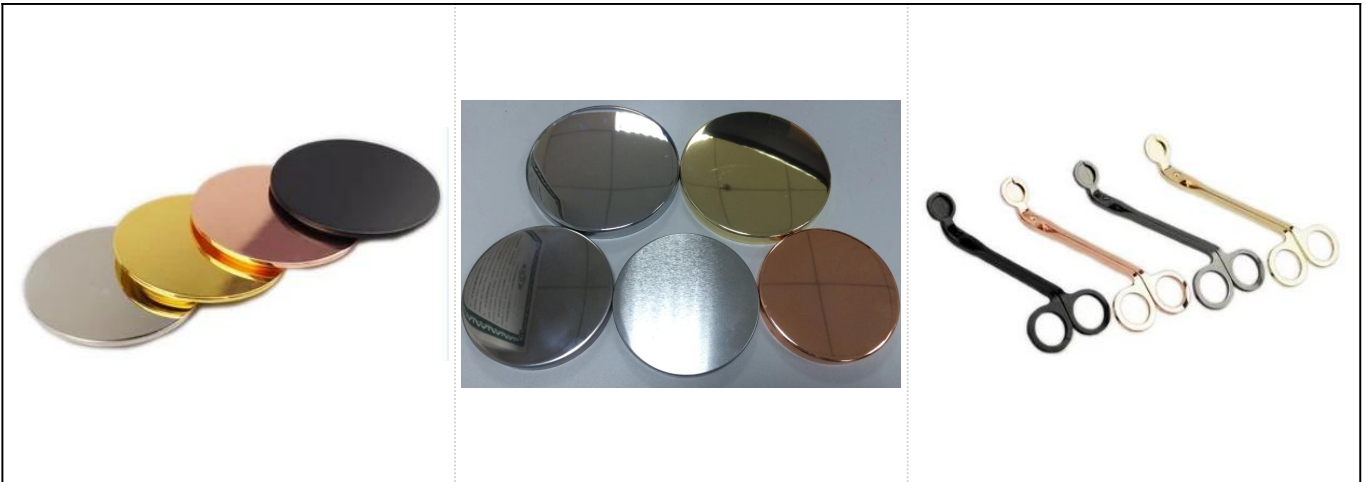

Aksesoris yang cocok: