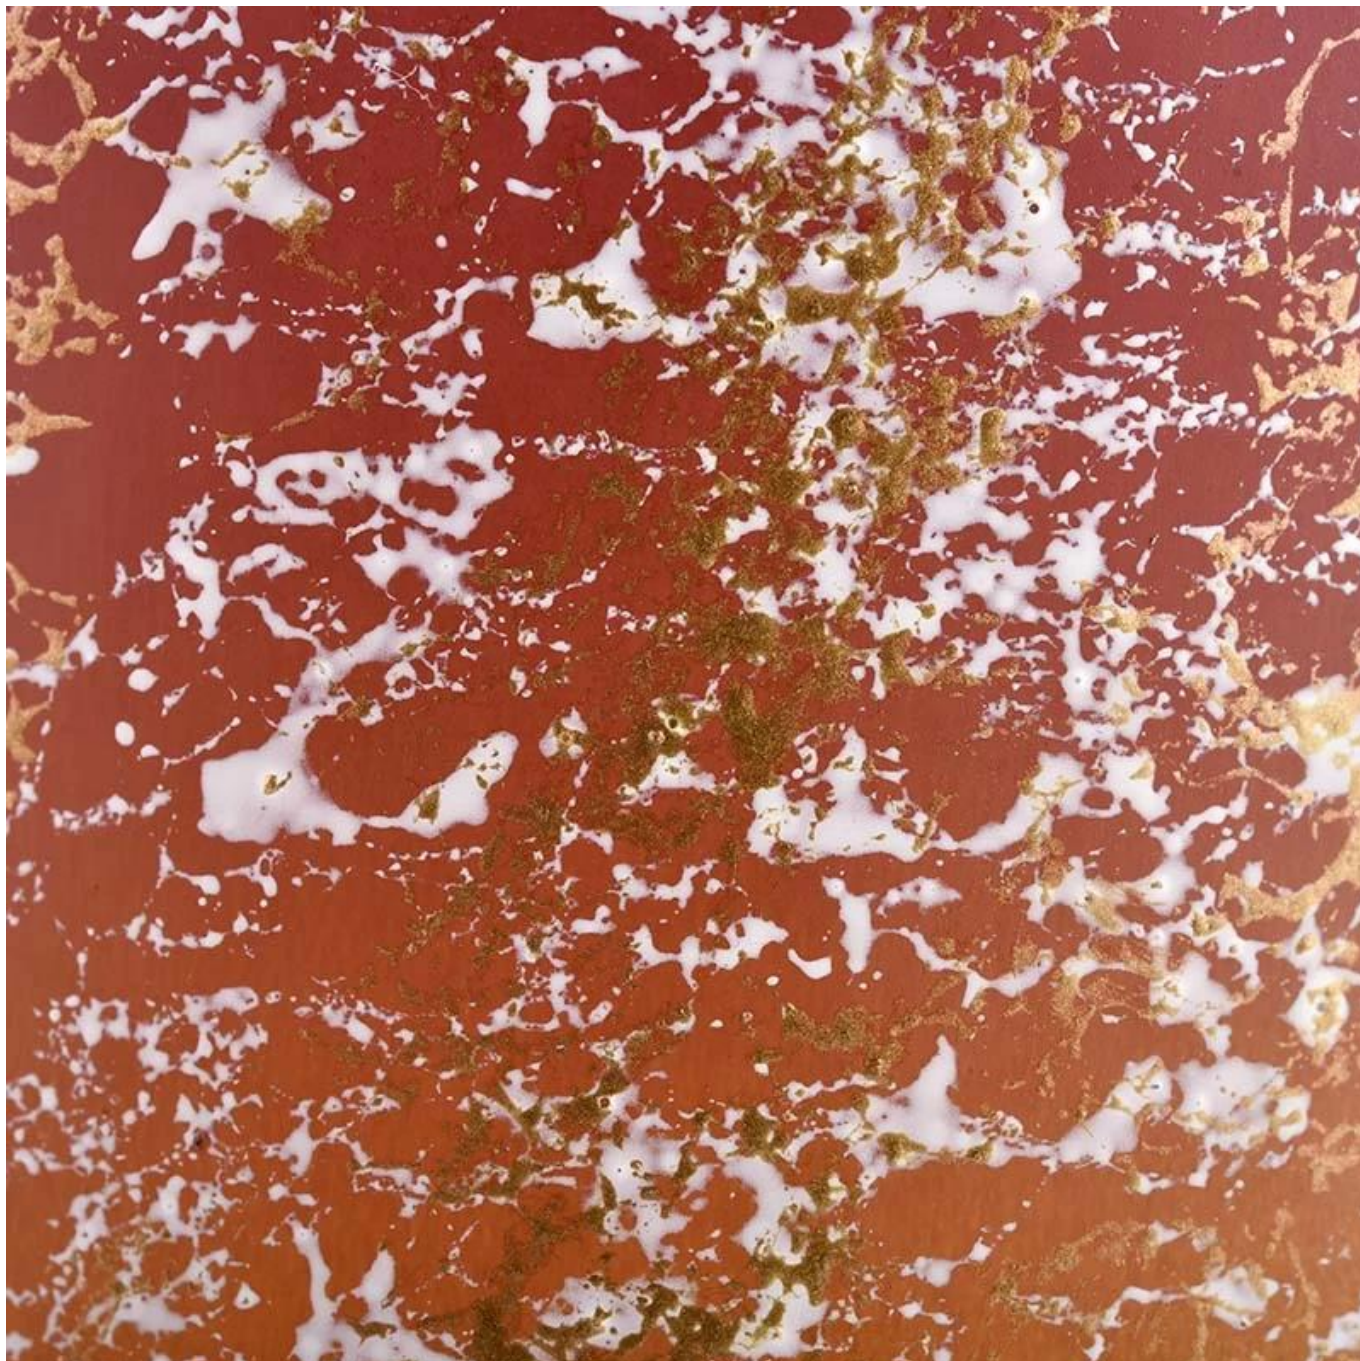

## Deskripsi Toples Lilin

---

Nomor barang.	SGHL22012420
Bahan	glass
keahlian	Lilin kaca jalan gradien toples
Waktu sampel	1. 5 hari jika ada bentuk dan ukuran yang ada 2. 15 hari, jika Anda membutuhkan toples kaca bentuk dan ukuran baru
Sedang mengemas	Kemasan biasa, 4 buah di kotak dalam, 48 buah kotak
Kapasitas Produk	500.000 ~ 1.000.000 lembar per bulan
Waktu pengiriman	Dalam waktu 45 hari setelah pengambilan sampel dan pesanan dikonfirmasi
Syarat pembayaran	30% deposit oleh T / T di muka dan keseimbangan terhadap salinan B / L
Pengiriman	Melalui laut, melalui udara, melalui ekspres dan agen pengiriman dapat diterima