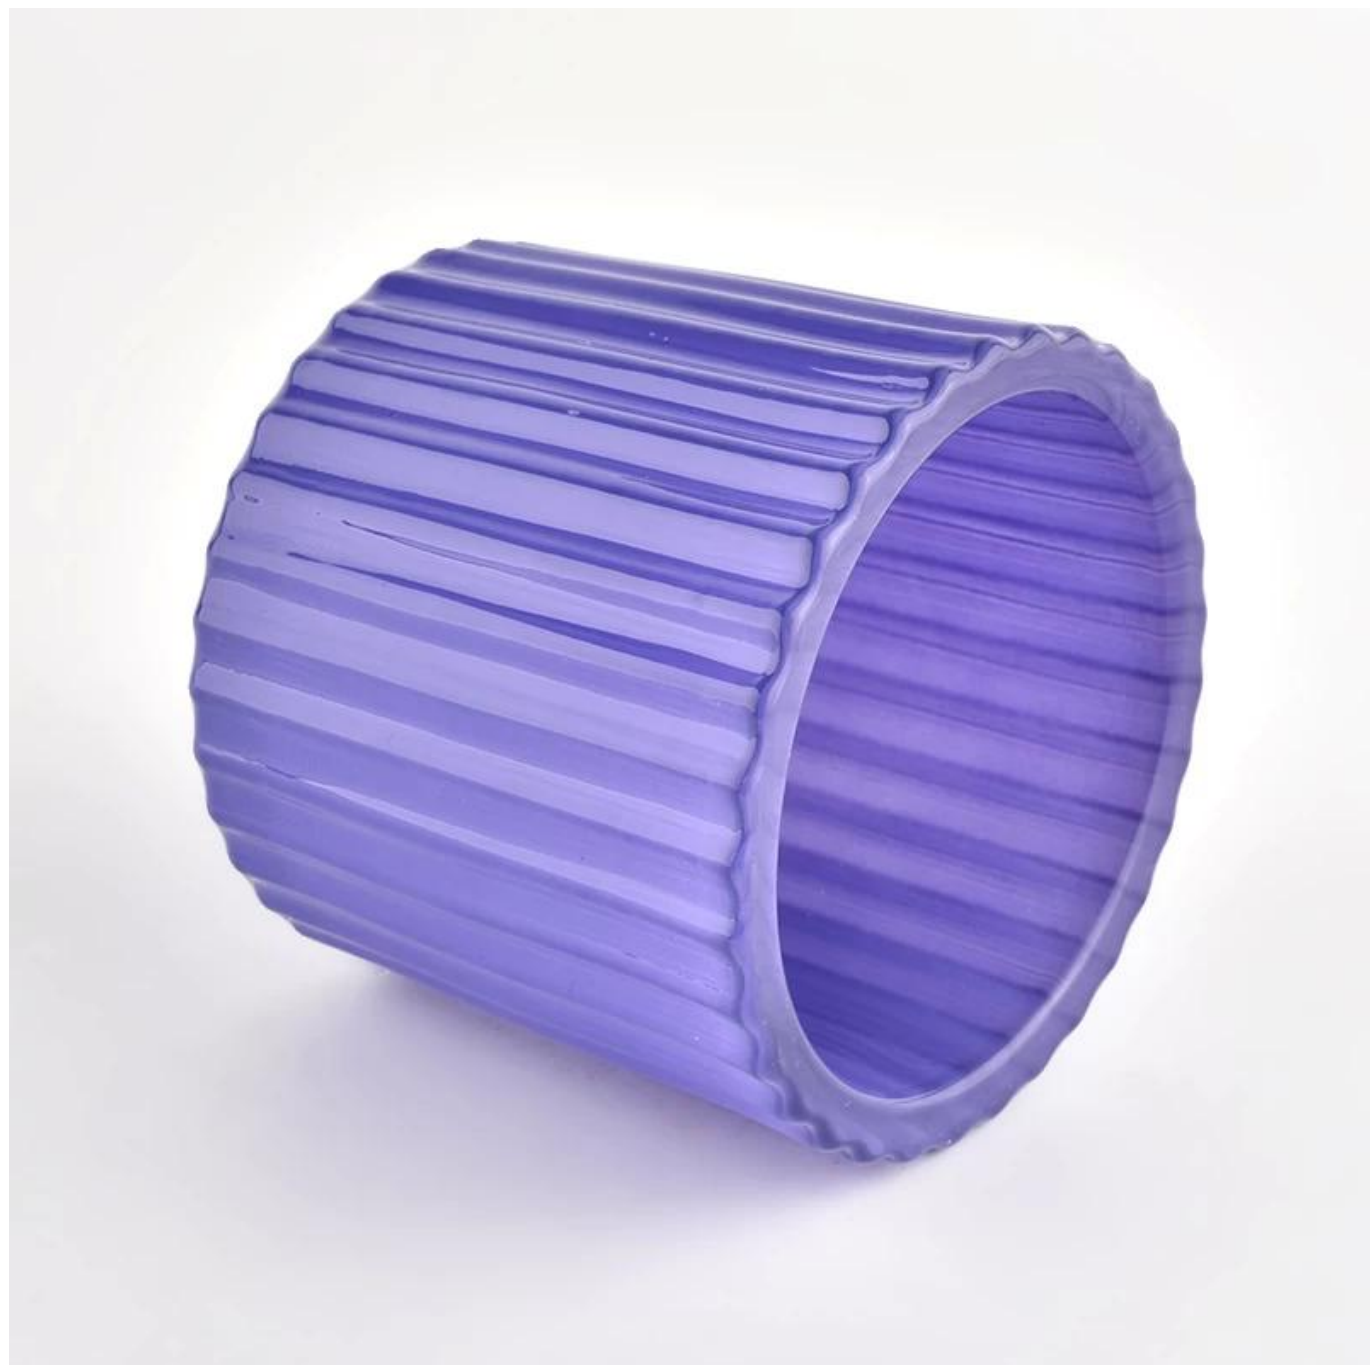

# tempat lilin kaca dinding tebal dengan ribbed

## Deskripsi Toples Lilin

Nomor barang.	SGXF22012025
Bahan	glass
keahlian	lilin kaca tekan toples
Waktu sampel	1. 5 hari jika ada bentuk dan ukuran kaca 2. 15 hari, jika Anda membutuhkan kaca bentuk dan ukuran baru
Sedang mengemas	Kemasan biasa, 4 buah di kotak dalam, 48 buah kotak
Kapasitas Produk	500.000 ~ 1.000.000 lembar per bulan
Waktu pengiriman	Dalam waktu 35 hari setelah pengambilan sampel dan pesanan dikonfirmasi
Syarat pembayaran	30% deposit oleh T / T di muka dan keseimbangan terhadap salinan B / L
Pengiriman	Melalui laut, melalui udara, melalui ekspres dan agen pengiriman dapat diterima

Fitur Produk	<ol style="list-style-type: none"><li>1. Dekorasi rumah toples kaca lilin dari kualitas tinggi</li><li>2. Cocok untuk digunakan di hotel, rumah, dll.</li><li>3. Memenuhi Tes ASTM</li></ol>
Untuk pilihan Anda	<ol style="list-style-type: none"><li>1. Berbagai desain dan ukuran untuk seleksi</li><li>2. Setiap warna dicat, keren, pelapisan, model laser Pemotong pemrosesan</li><li>3. Paket khusus sebagai film menyusut, kotak hadiah warna, kotak hadiah putih, dll.</li><li>4. Kami memiliki bengkel dan gudang profesional untuk memastikan waktu pengiriman</li></ol>