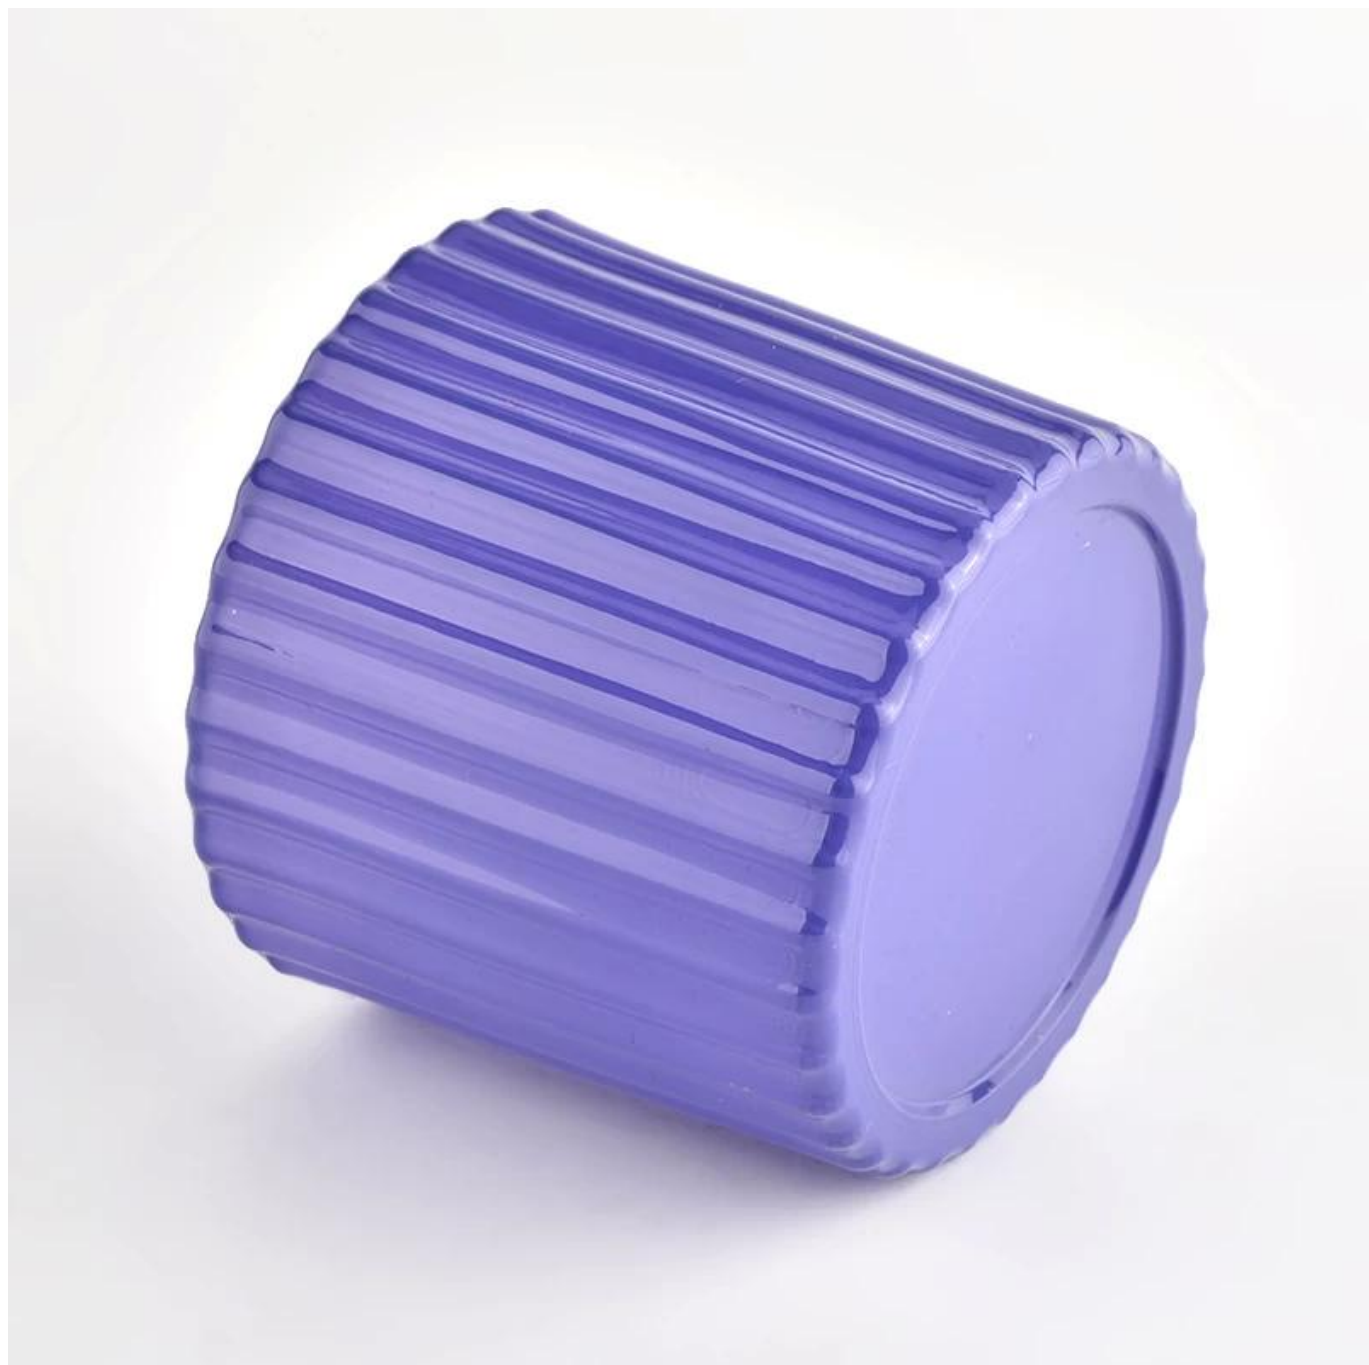

# tempat lilin kaca dinding tebal dengan ribbed

## Deskripsi Toples Lilin

Nomor barang.	SGXF22012025
Bahan	glass
keahlian	lilin kaca tekan toples
Waktu sampel	1. 5 hari jika ada bentuk dan ukuran kaca 2. 15 hari, jika Anda membutuhkan kaca bentuk dan ukuran baru
Sedang mengemas	Kemasan biasa, 4 buah di kotak dalam, 48 buah kotak
Kapasitas Produk	500.000 ~ 1.000.000 lembar per bulan
Waktu pengiriman	Dalam waktu 35 hari setelah pengambilan sampel dan pesanan dikonfirmasi
Syarat pembayaran	30% deposit oleh T / T di muka dan keseimbangan terhadap salinan B / L
Pengiriman	Melalui laut, melalui udara, melalui ekspres dan agen pengiriman dapat diterima

Fitur Produk	<ol style="list-style-type: none"><li>1. Dekorasi rumah toples kaca lilin dari kualitas tinggi</li><li>2. Cocok untuk digunakan di hotel, rumah, dll.</li><li>3. Memenuhi Tes ASTM</li></ol>
Untuk pilihan Anda	<ol style="list-style-type: none"><li>1. Berbagai desain dan ukuran untuk seleksi</li><li>2. Setiap warna dicat, keren, pelapisan, model laser Pemotong pemrosesan</li><li>3. Paket khusus sebagai film menyusut, kotak hadiah warna, kotak hadiah putih, dll.</li><li>4. Kami memiliki bengkel dan gudang profesional untuk memastikan waktu pengiriman</li></ol>