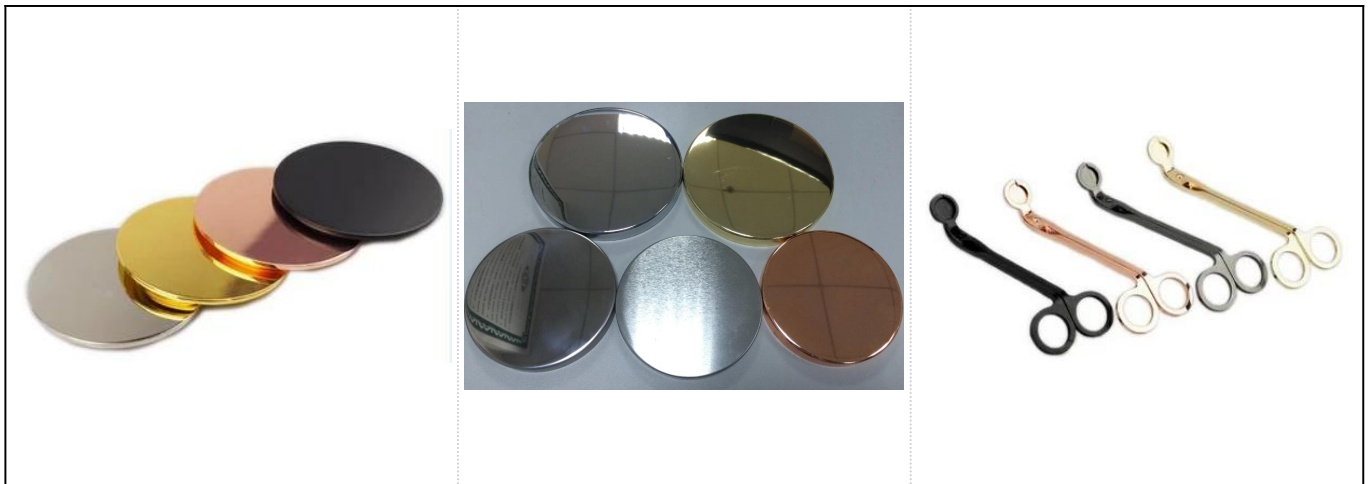

Office & Sample Room

Sunny Glassware adalah pemasok pemegang lilin terkemuka di Cina sejak 1992, botol kaca / keramik / lilin beton kami dll dan aksesoris yang cocok terutama ekspor ke AS, UE, AU selama lebih dari 24 tahun pengalaman. Kami benar-benar dengan kualitas, tim QC kami memeriksa produk dari bahan baku hingga produksi kemudian ke pengepakan langkah demi langkah, inspeksi secara ketat sesuai dengan standar AQL.

Layanan kami sebagai berikut:

- > Berbagai bentuk dan ukuran yang tersedia, juga menyambut desain Anda sendiri.
- > Aksesoris: tutup, tutup kaca / logam / kayu, lilin dll.