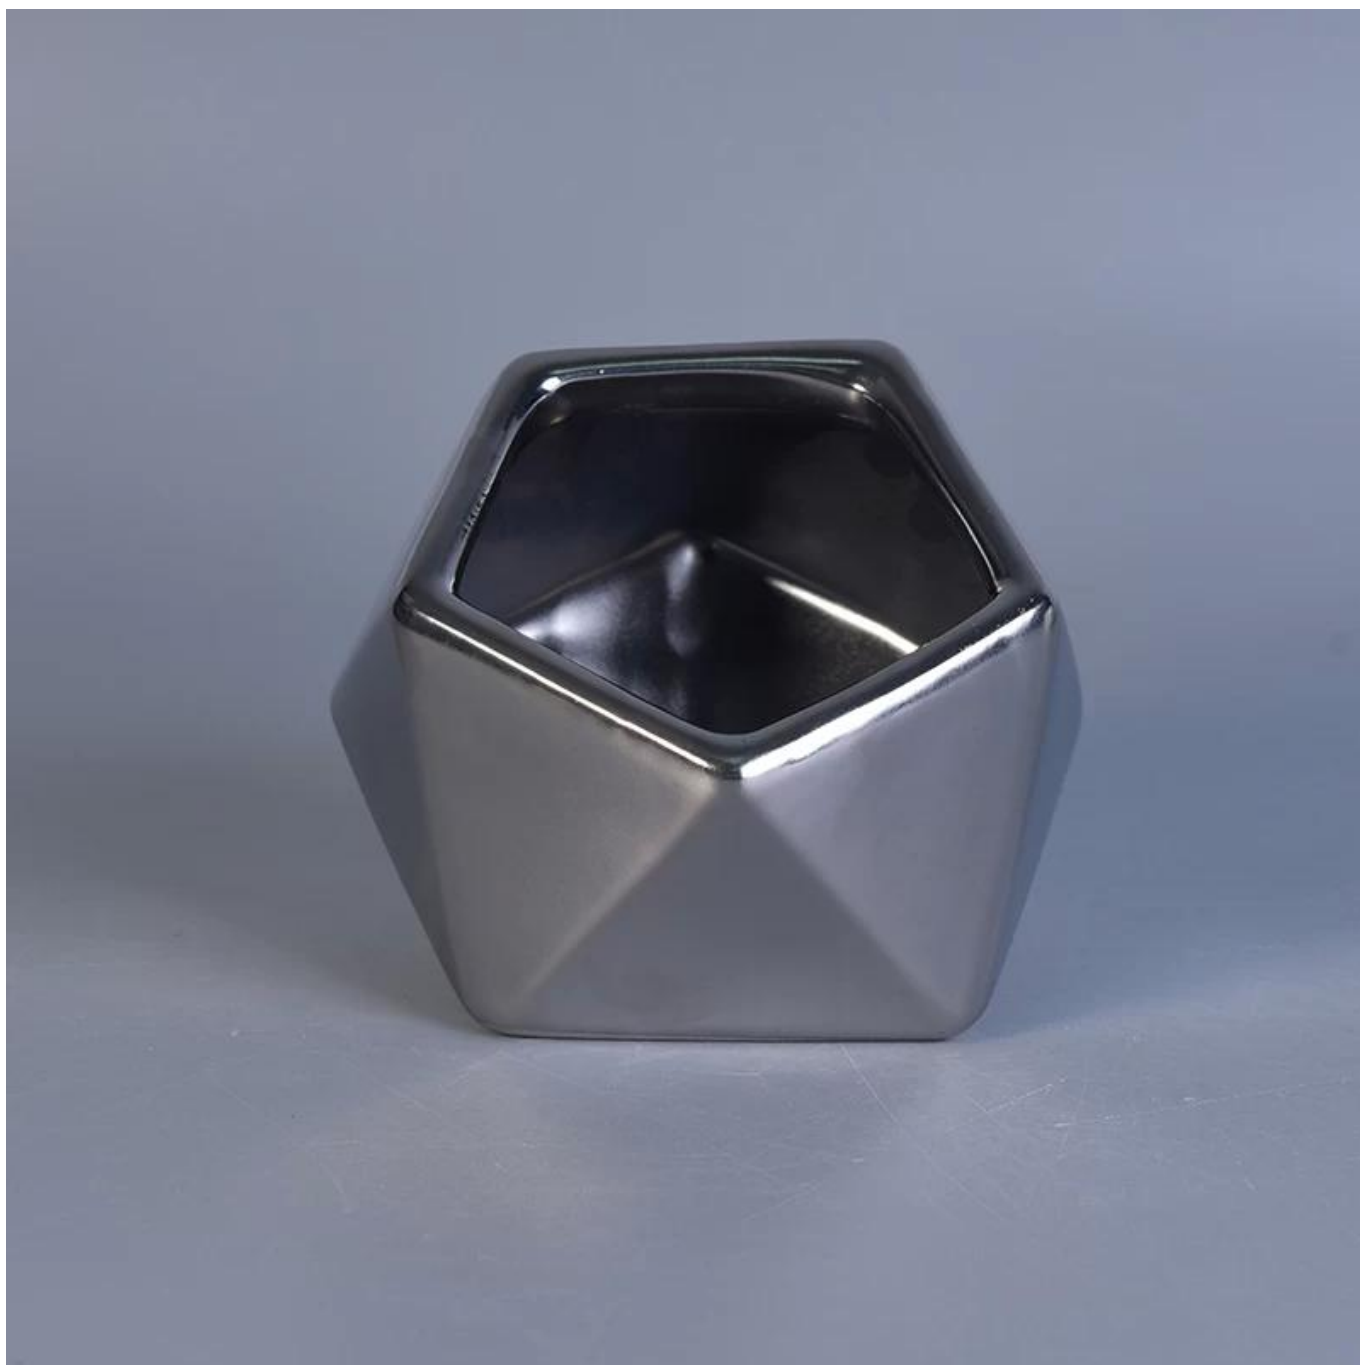

* Lebih Banyak Foto Produk