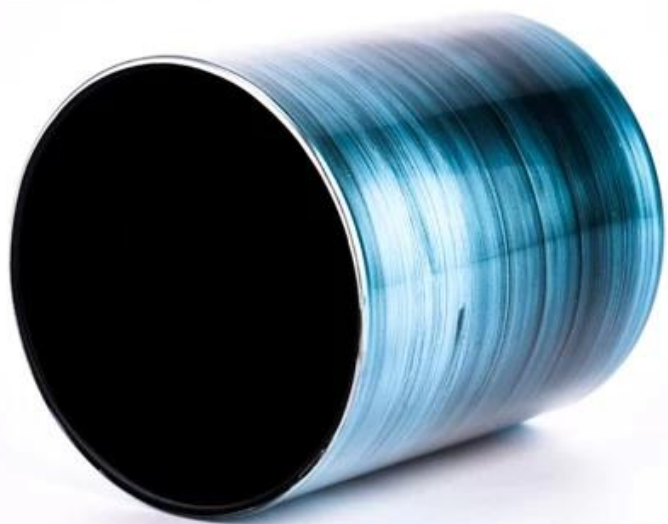

Dekorasi: warna penyemprotan, pelapisan listrik, logo laser, pencetakan stiker, lukisan tangan, logo layar

sutra, warna buram, warna warna-warni, pelapisan ion, dll

Jika Anda mencari sesuatu yang istimewa untuk lilin Anda, hubungi kami, kami akan memberi Anda lebih banyak pilihan.