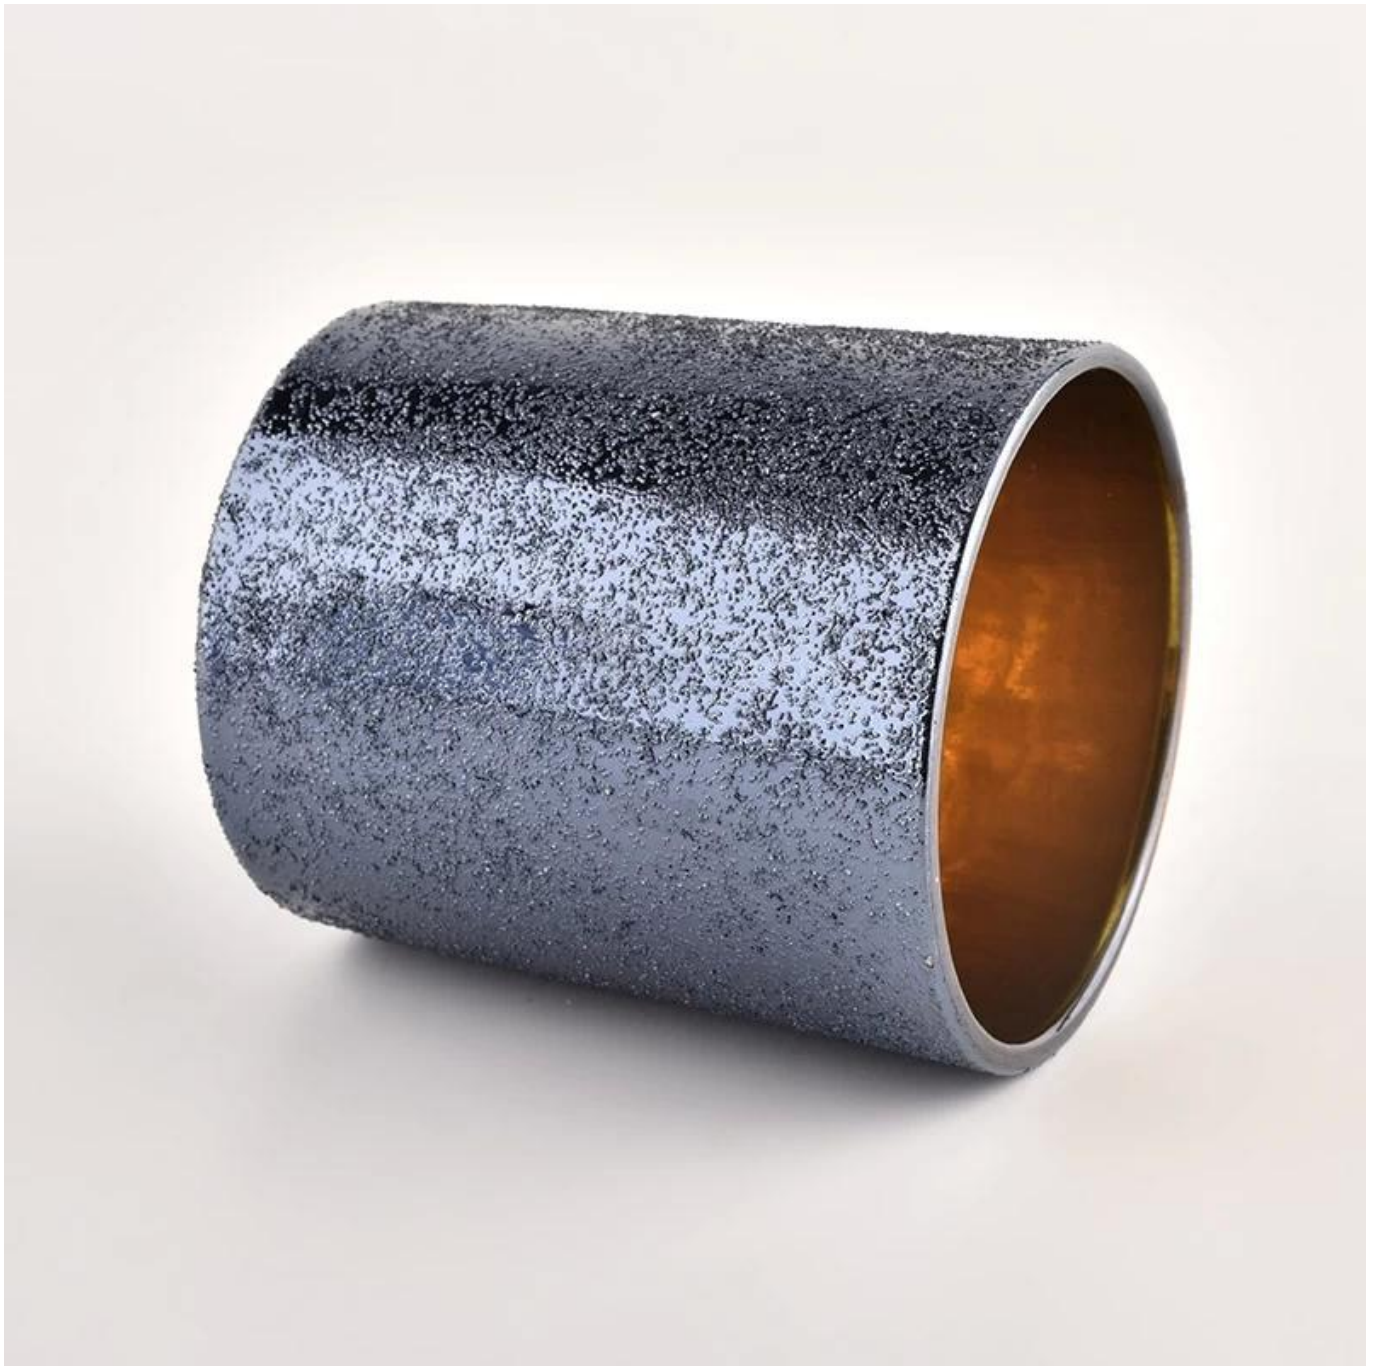

Grosir 8oz 10oz efek logam mewah pada tempat lilin kaca untuk dekorasi rumah

Mengapa Memilih Peralatan Gelas Cerah

- kuat **OEM/ODM** kapasitas dan udedikasi tertinggi untuk **desain**, jangan pernah menekan **kualitas**
- Sunny kacaware secara ketat **lindungi desain pelanggan**", semua item yang baru dirancang dari kami belum disalin dalam tiga tahun.
- **Kualitas produk** adalah fokus utama di Sunny Glassware. Sunny Glassware pernah menghancurkan 80.000 pcs bejana kaca dengan noda yang hampir tidak terlihat.

Deskripsi Toples Lilin

Nomor barang.	SGHL22012418
Bahan	glass
keahlian	Lilin kaca jalan gradien toples
Waktu sampel	1. 5 hari jika ada bentuk dan ukuran yang ada 2. 15 hari, jika Anda membutuhkan toples kaca bentuk dan ukuran baru
Sedang mengemas	Kemasan biasa, 4 buah di kotak dalam, 48 buah kotak
Kapasitas Produk	500.000 ~ 1.000.000 lembar per bulan
Waktu pengiriman	Dalam waktu 45 hari setelah pengambilan sampel dan pesanan dikonfirmasi
Syarat pembayaran	30% deposit oleh T / T di muka dan keseimbangan terhadap salinan B / L
Pengiriman	Melalui laut, melalui udara, melalui ekspres dan agen pengiriman dapat diterima

Fitur Produk	<ol style="list-style-type: none"> 1. Dekorasi rumah toples kaca lilin dari kualitas tinggi 2. Cocok digunakan di hotel, rumah, dll. 3. Memenuhi Tes ASTM
Untuk pilihan Anda	<ol style="list-style-type: none"> 1. Berbagai desain dan ukuran untuk seleksi 2. Setiap warna dicat, keren, pelapisan, model laser Pemotong pemrosesan 3. Paket khusus sebagai film menyusut, kotak hadiah warna, kotak hadiah putih, dll. 4. Kami memiliki bengkel dan gudang profesional untuk memastikan waktu pengiriman