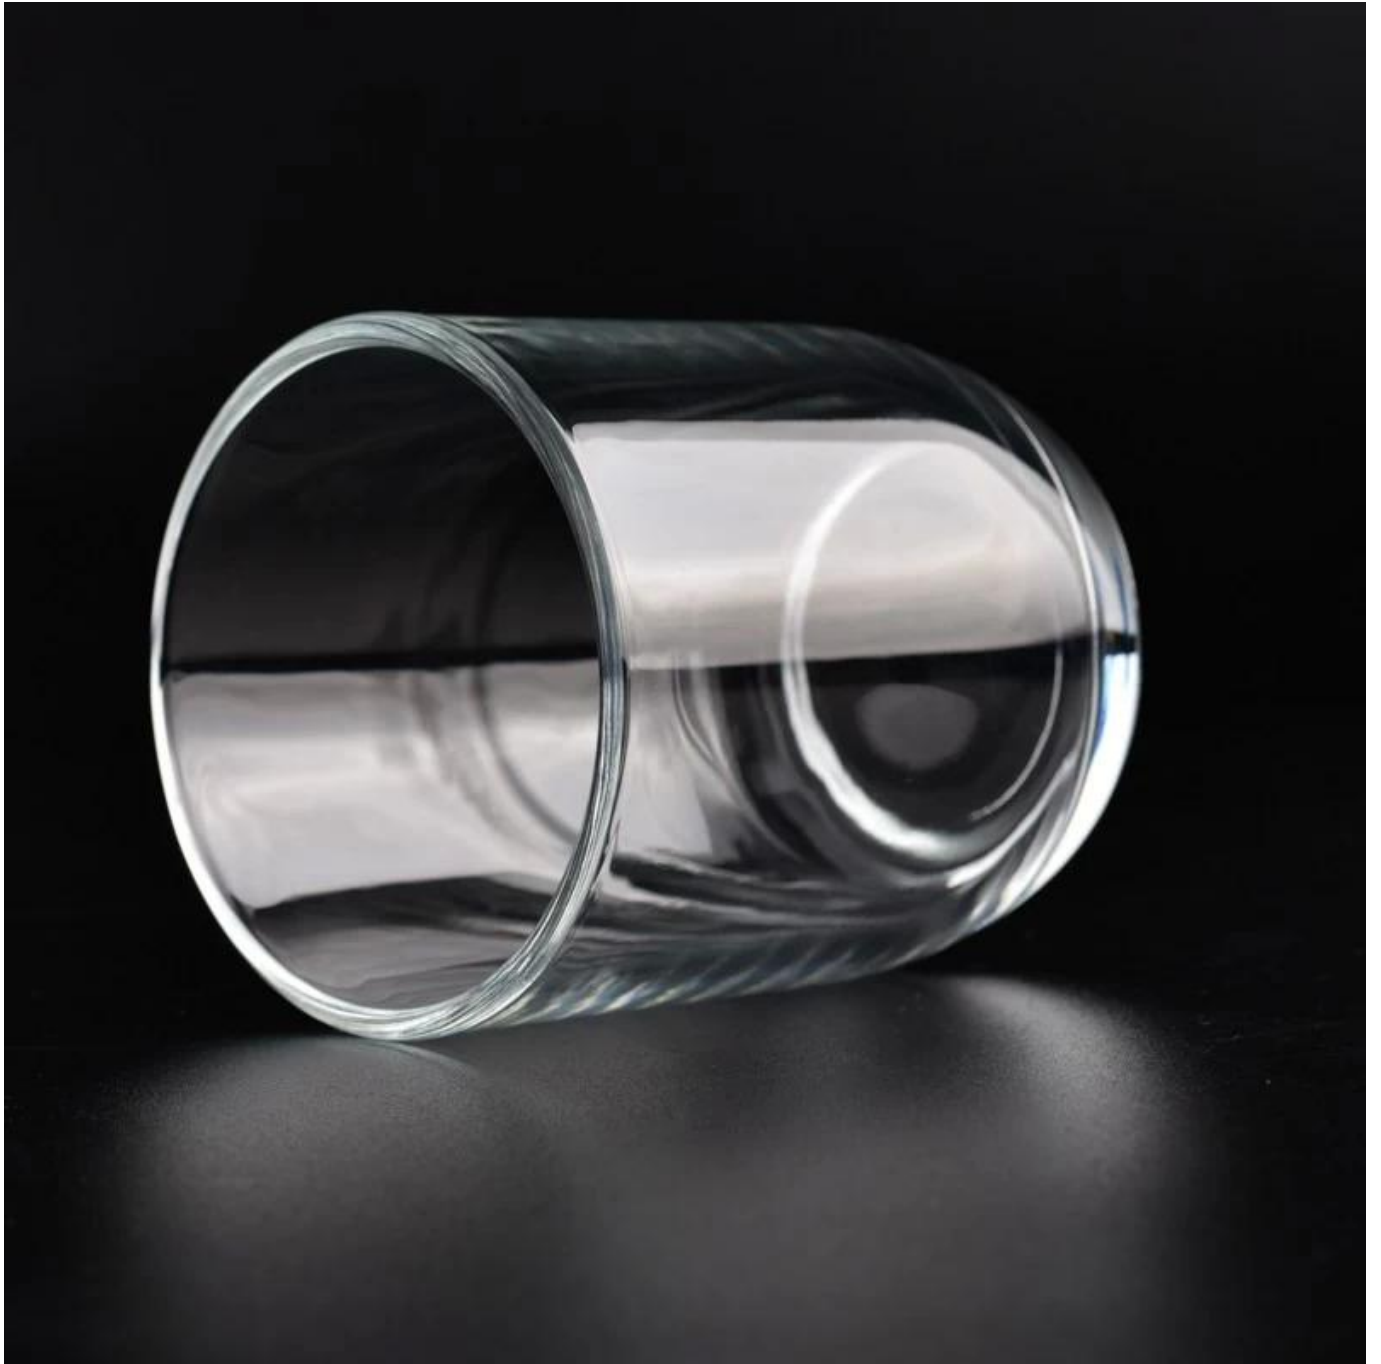

Pgambar produk

**guci lilin kaca bening grosir dengan dasar bulat**

Tes: lulus UJI ASTM

Dekorasi: warna penyemprotan, pelapisan listrik, logo laser, pencetakan stiker, lukisan tangan, logo layar sutra, warna buram, warna warna-warni, pelapisan ion, dll